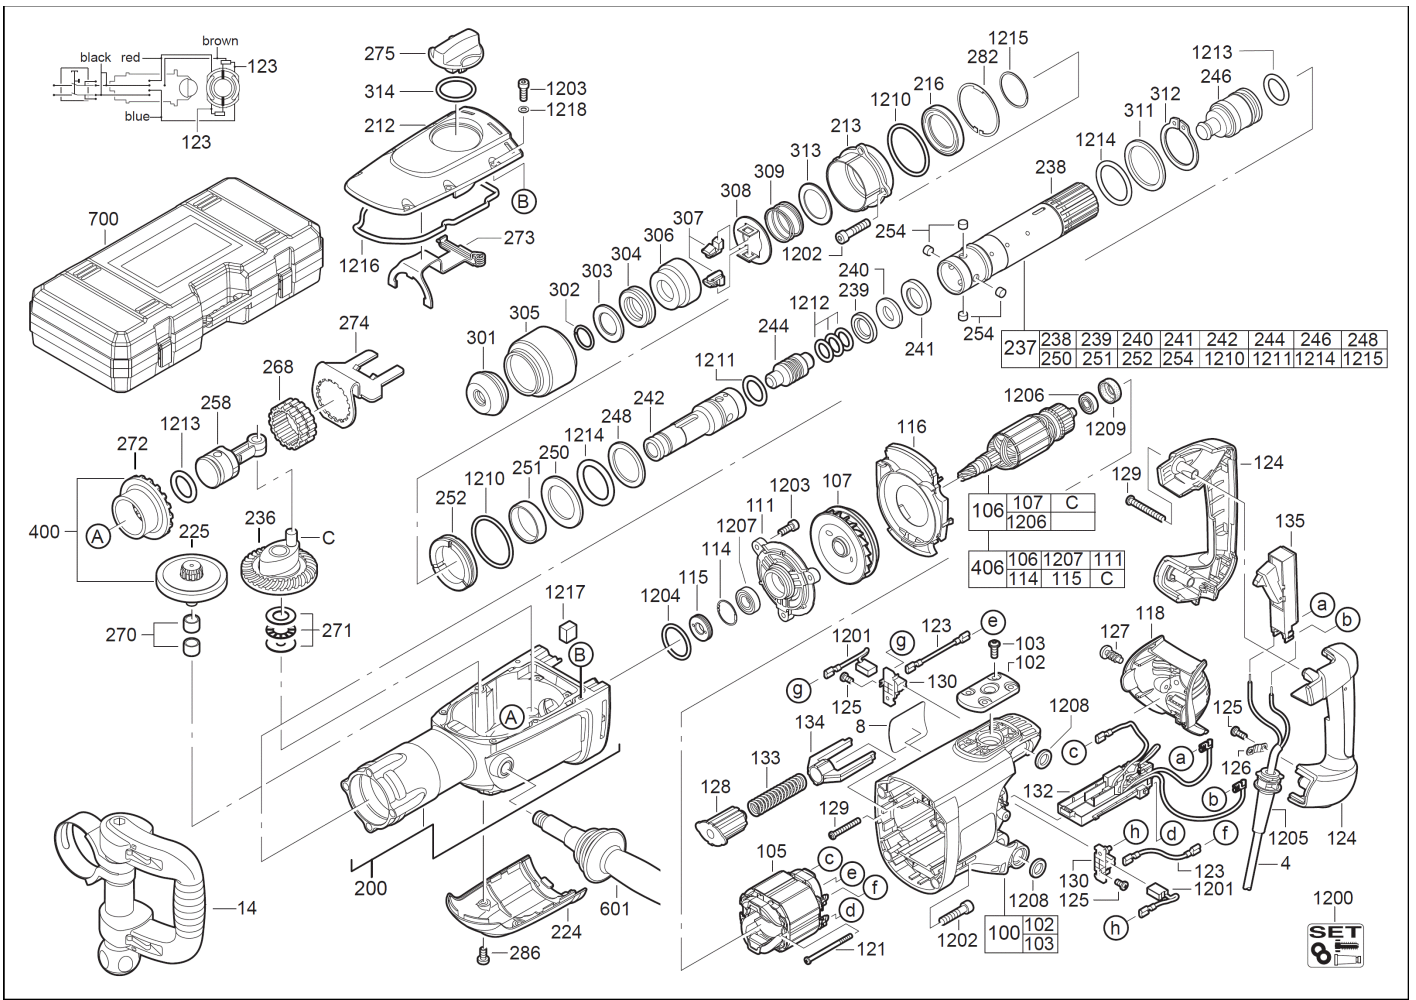

K950S BOHRHAMMER AUS

4933375792 - K950S - 4000417161

Position	Quantity	Description	Part number	EAN
0004 1	1	ANSCHLUSSLEITUNG	4931624697	4002395800889
0008 2	1	LEISTUNGSSCHILD	Item discontinued(4931417162)	
0014 3	1	HANDGRIFF	4931398534	4002395776658
0100 4	1	MOTORGEHAEUSE VO.950 MI-ROT	4931375740	4002395735723
0102 5	1	SCHRAUBBLECH	4931375531	4002395711574
0103 6	4	SCHRAUBE	4931624213	4002395736096
0105 7	1	FELD 220-240V NF 4931426288	4931442746	4002395885244
0106 8	1	ANKER + KURBELRAD	4931432415	4002395899418
0107 9	1	VENTILATOR	4931375474	4002395711536
0111 10	1	LAGERSCHILD BEARB	4931426434	4002395842483
0114 11	1	SPERRING	4931890311	4002395706297
0115 12	1	DICHTRING MUTTER	4931375489	4002395711543
0116 13	1	LUFTFUEHRUNGSRING	4931375515	4002395731756
0118 14	1	SERVICEDECKEL	4931375535	4002395731787
0121 15	2	SCHRAUBE	4931339996	4002395623976
0123 16	2	LEITUNG	4931624263	4002395724819
0124 17	1	HANDGRIFFSCHAL.PAAR	4931375560	4002395731817
0125 18	4	SCHRAUBE	4931624538	4002395760039
0126 19	1	KABELSCHELLE	4931256500	4002395586547
0127 20	2	SCHRAUBE	4931624537	4002395760022
0128 21	1	DRUCKSTUECK	4931375477	4002395731701
0129 22	5	SCHRAUBE	4931622765	4002395699094
0130 23	2	BUERSTENHALTER	4931381694	4002395780303
0132 24	1	ELEKTRONIK	4931409105	4002395791590
0133 25	1	DRUCKFEDER	4931375529	4002395711550
0134 26	1	ZWISCHENSTUECK	4931375530	4002395711567
0135 27	1	SCHALTER	4931375454	4002395731688
0200 28	1	GETRIEBEKASTEN	4931412446	4002395799008
0212 29	1	GETRIEBEDECKEL	4931426459	4002395849697
0213 30	1	DICHTUNGSHALTER	4931375569	4002395731824
0216 31	1	DICHTRING	4931624205	4002395714285
0224 32	1	GETRIEBEKAPPE	4931375443	4002395711611
0225 33	1	KUPPLUNG	Item discontinued(4931409714)	
0237 34	1	SPINDEL	4931375378	4002395731510
0238 35	1	SPINDELHUELSE ABSATZ	4931426172	4002395903276
0239 36	1	RUECKSCHLAGRING	4931375411	4002395731565
0240 37	1	FANGRING	4931375412	4002395731572
0241 38	1	ANLAGERING ABSATZ9/2009	4931409791	4002395841486
0242 39	1	MITNEHMER SDS-MAX	4931426173	4002395876563
0244 40	1	DOEPFER	4931375573	4002395720354
0246 41	1	SCHLAGKOERPER	4931455429	4002395176472
0248 42	1	ANLAGERING	4931375416	4002395731596
0250 43	1	SCHEIBE	4931375418	4002395736003
0251 44	1	LAUFRING	4931375419	4002395731602
0252 45	1	TRAGRING	4931375420	4002395731619
0254 46	4	MITNEHMER	4931463952	4058546270452
0258 47	1	KOLBEN KOMPL.	4931375380	4002395731534
0268 48	1	STELLRING	4931396199	4002395748884
0270 49	2	NADELLAGER	4931621847	4002395696192
0271 50	1	AXIALLAGER	4931409549	4002395815418