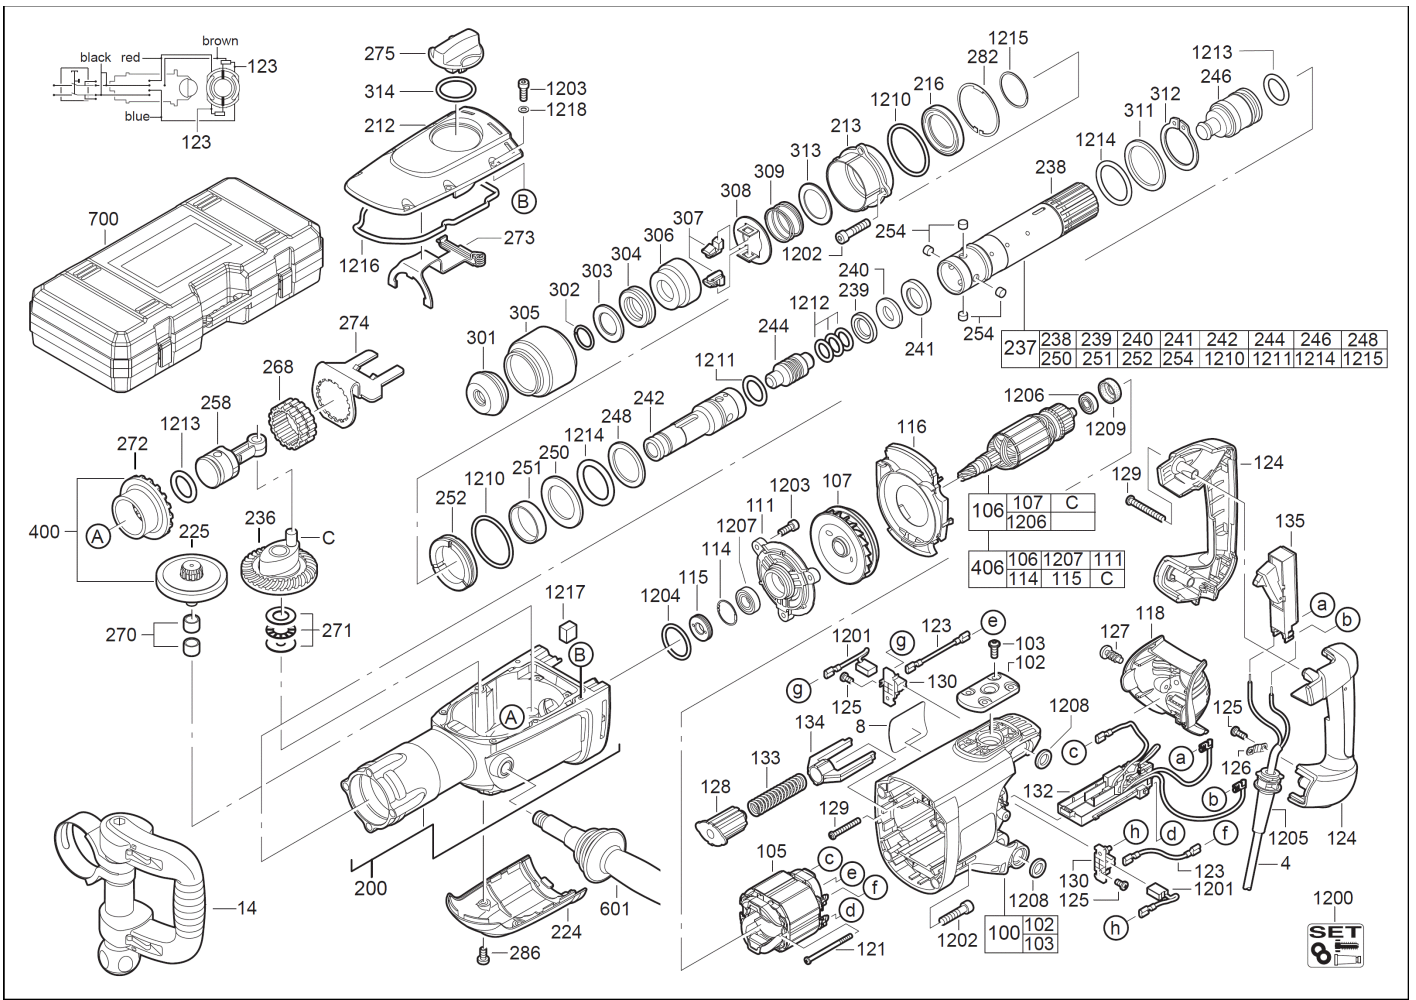

K950S SDS-M KOMBIHAMMER IN2

4933375710 - K950S - 4000417163

Position	Quantity	Description	Part number	EAN
0004 1	1	ANSCHLUSSLEITUNG	4931624696	4002395800872
0008 2	1	LEISTUNGSSCHILD	Item discontinued(4931417164)	
0014 3	1	HANDGRIFF	4931398534	4002395776658
0100 4	1	MOTORGEHAEUSE VO.950 MI-ROT	4931375740	4002395735723
0102 5	1	SCHRAUBBLECH	4931375531	4002395711574
0103 6	4	SCHRAUBE	4931624213	4002395736096
0105 7	1	FELD 220-240V NF 4931426288	4931442746	4002395885244
0106 8	1	ANKER + KURBELRAD	4931432415	4002395899418
0107 9	1	VENTILATOR	4931375474	4002395711536
0111 10	1	LAGERSCHILD BEARB	4931426434	4002395842483
0114 11	1	SPERRING	4931890311	4002395706297
0115 12	1	DICHTRING MUTTER	4931375489	4002395711543
0116 13	1	LUFTFUEHRUNGSRING	4931375515	4002395731756
0118 14	1	SERVICEDECKEL	4931375535	4002395731787
0121 15	2	SCHRAUBE	4931339996	4002395623976
0123 16	2	LEITUNG	4931624263	4002395724819
0124 17	1	HANDGRIFFSCHAL.PAAR	4931375560	4002395731817
0125 18	4	SCHRAUBE	4931624538	4002395760039
0126 19	1	KABELSCHELLE	4931256500	4002395586547
0127 20	2	SCHRAUBE	4931624537	4002395760022
0128 21	1	DRUCKSTUECK	4931375477	4002395731701
0129 22	5	SCHRAUBE	4931622765	4002395699094
0130 23	2	BUERSTENHALTER	4931381694	4002395780303
0132 24	1	ELEKTRONIK	4931409105	4002395791590
0133 25	1	DRUCKFEDER	4931375529	4002395711550
0134 26	1	ZWISCHENSTUECK	4931375530	4002395711567
0135 27	1	SCHALTER	4931375454	4002395731688
0200 28	1	GETRIEBEKASTEN	4931412446	4002395799008
0212 29	1	GETRIEBEDECKEL	4931426459	4002395849697
0213 30	1	DICHTUNGSHALTER	4931375569	4002395731824
0216 31	1	DICHTRING	4931624205	4002395714285
0224 32	1	GETRIEBEKAPPE	4931375443	4002395711611
0225 33	1	KUPPLUNG	Item discontinued(4931409714)	
0237 34	1	SPINDEL	4931375378	4002395731510
0238 35	1	SPINDELHUELSE ABSATZ	4931426172	4002395903276
0239 36	1	RUECKSCHLAGRING	4931375411	4002395731565
0240 37	1	FANGRING	4931375412	4002395731572
0241 38	1	ANLAGERING ABSATZ9/2009	4931409791	4002395841486
0242 39	1	MITNEHMER SDS-MAX	4931426173	4002395876563
0244 40	1	DOEPFER	4931375573	4002395720354
0246 41	1	SCHLAGKOERPER	4931455429	4002395176472
0248 42	1	ANLAGERING	4931375416	4002395731596
0250 43	1	SCHEIBE	4931375418	4002395736003
0251 44	1	LAUFRING	4931375419	4002395731602
0252 45	1	TRAGRING	4931375420	4002395731619
0254 46	4	MITNEHMER	4931463952	4058546270452
0258 47	1	KOLBEN KOMPL.	4931375380	4002395731534
0268 48	1	STELLRING	4931396199	4002395748884
0270 49	2	NADELLAGER	4931621847	4002395696192
0271 50	1	AXIALLAGER	4931409549	4002395815418