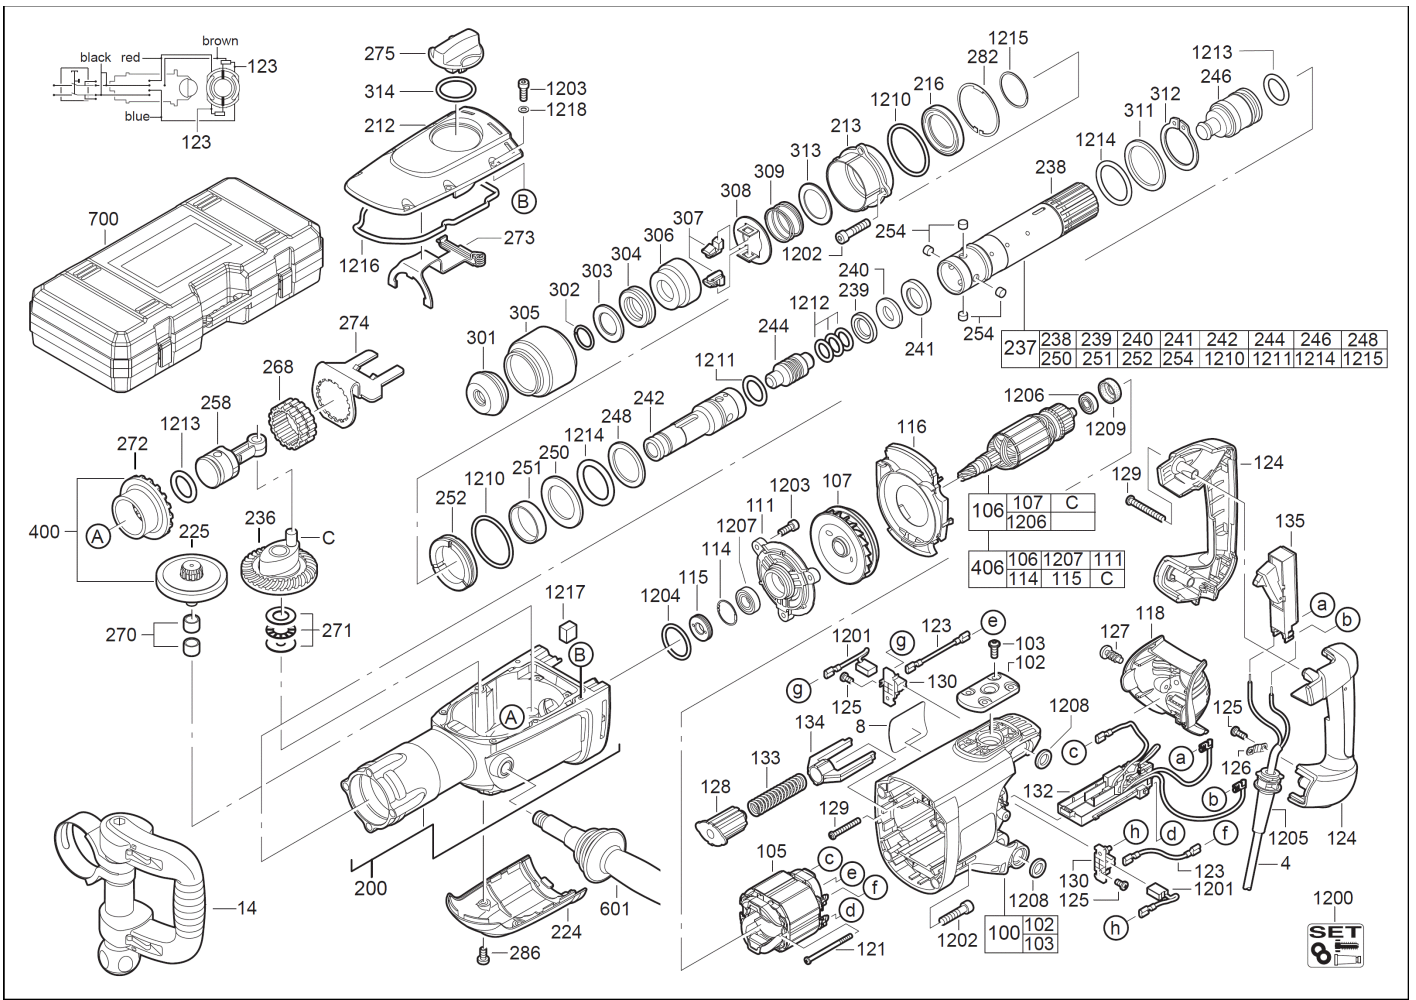

K950S SDS-M BOHRHAMMER IN2

4933405365 - K950S - 4000417165

Position	Quantity	Description	Part number	EAN
0004 1	1	ANSCHLUSSLEITUNG	4931624696	4002395800872
0008 2	1	LEISTUNGSSCHILD	Item discontinued(4931417166)	
0014 3	1	HANDGRIFF	4931398534	4002395776658
0100 4	1	MOTORGEHAEUSE VO.950 MI-ROT	4931375740	4002395735723
0102 5	1	SCHRAUBBLECH	4931375531	4002395711574
0103 6	4	SCHRAUBE	4931624213	4002395736096
0105 7	1	FELD 220-240V NF 4931426288	4931442746	4002395885244
0106 8	1	ANKER + KURBELRAD	4931432415	4002395899418
0107 9	1	VENTILATOR	4931375474	4002395711536
0111 10	1	LAGERSCHILD BEARB	4931426434	4002395842483
0114 11	1	SPERRING	4931890311	4002395706297
0115 12	1	DICHTRING MUTTER	4931375489	4002395711543
0116 13	1	LUFTFUEHRUNGSRING	4931375515	4002395731756
0118 14	1	SERVICEDECKEL	4931375535	4002395731787
0121 15	2	SCHRAUBE	4931339996	4002395623976
0123 16	2	LEITUNG	4931624263	4002395724819
0124 17	1	HANDGRIFFSCHAL.PAAR	4931375560	4002395731817
0125 18	4	SCHRAUBE	4931624538	4002395760039
0126 19	1	KABELSCHELLE	4931256500	4002395586547
0127 20	2	SCHRAUBE	4931624537	4002395760022
0128 21	1	DRUCKSTUECK	4931375477	4002395731701
0129 22	5	SCHRAUBE	4931622765	4002395699094
0130 23	2	BUERSTENHALTER	4931381694	4002395780303
0132 24	1	ELEKTRONIK	4931409105	4002395791590
0133 25	1	DRUCKFEDER	4931375529	4002395711550
0134 26	1	ZWISCHENSTUECK	4931375530	4002395711567
0135 27	1	SCHALTER	4931375458	4002395711529
0200 28	1	GETRIEBEKASTEN	4931412446	4002395799008
0212 29	1	GETRIEBEDECKEL	4931426459	4002395849697
0213 30	1	DICHTUNGSHALTER	4931375569	4002395731824
0216 31	1	DICHTRING	4931624205	4002395714285
0224 32	1	GETRIEBEKAPPE	4931375443	4002395711611
0225 33	1	KUPPLUNG	Item discontinued(4931409714)	
0237 34	1	SPINDEL	4931375378	4002395731510
0238 35	1	SPINDELHUELSE ABSATZ	4931426172	4002395903276
0239 36	1	RUECKSCHLAGRING	4931375411	4002395731565
0240 37	1	FANGRING	4931375412	4002395731572
0241 38	1	ANLAGERING ABSATZ9/2009	4931409791	4002395841486
0242 39	1	MITNEHMER SDS-MAX	4931426173	4002395876563
0244 40	1	DOEPFER	4931375573	4002395720354
0246 41	1	SCHLAGKOERPER	4931455429	4002395176472
0248 42	1	ANLAGERING	4931375416	4002395731596
0250 43	1	SCHEIBE	4931375418	4002395736003
0251 44	1	LAUFRING	4931375419	4002395731602
0252 45	1	TRAGRING	4931375420	4002395731619
0254 46	4	MITNEHMER	4931463952	4058546270452
0258 47	1	KOLBEN KOMPL.	4931375380	4002395731534
0268 48	1	STELLRING	4931396199	4002395748884
0270 49	2	NADELLAGER	4931621847	4002395696192
0271 50	1	AXIALLAGER	4931409549	4002395815418