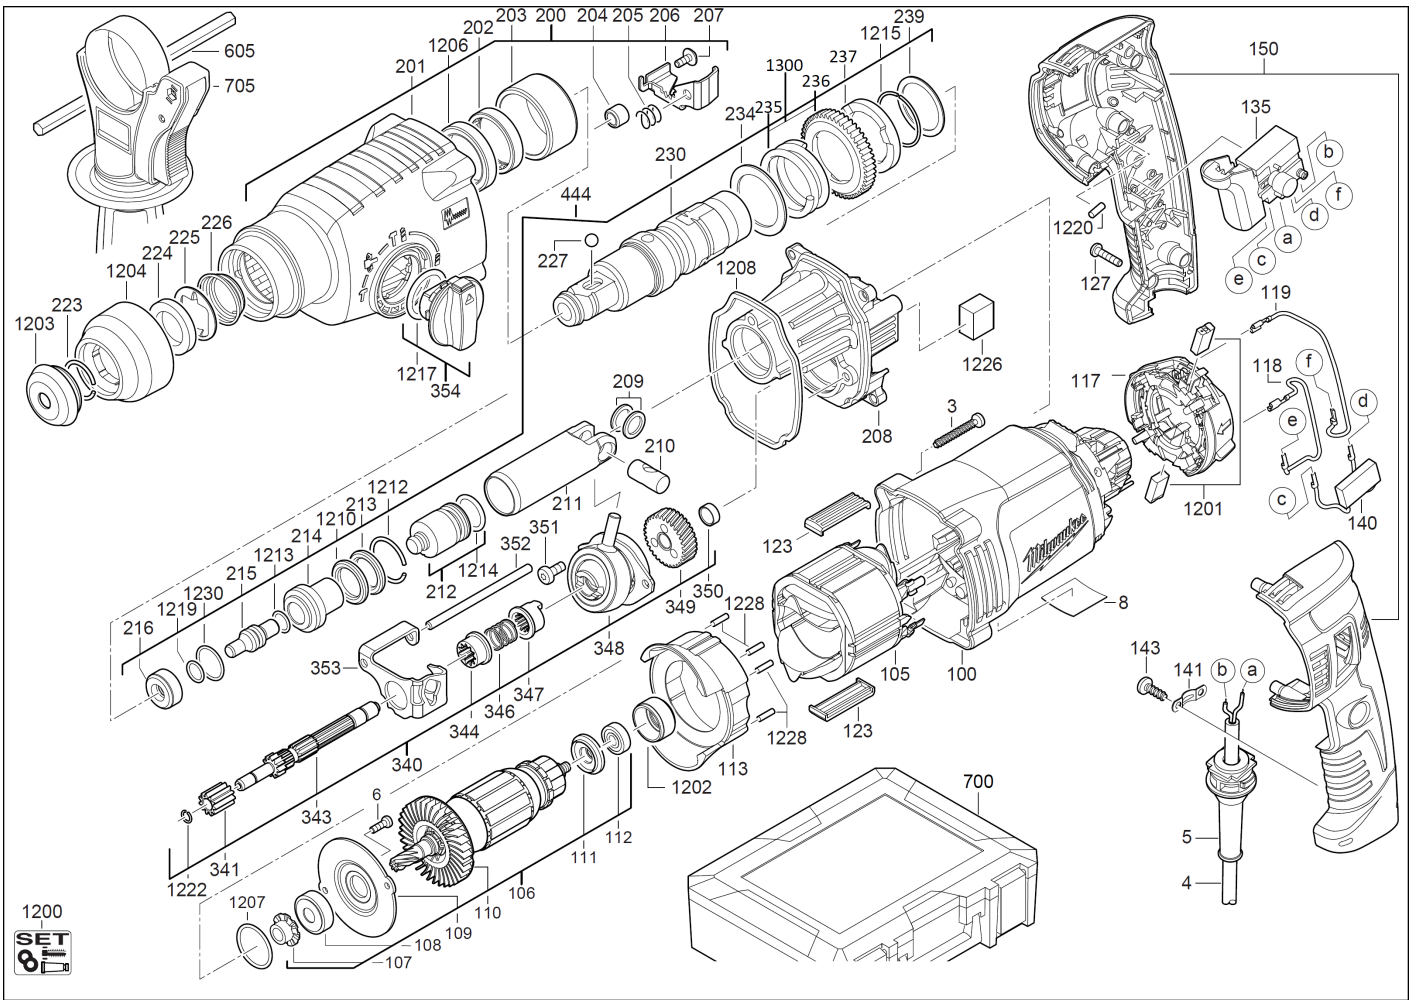

PH28 BOHRHAMMER AUS

4933417430 - PH28 - 4000417431

Position	Quantity	Description	Part number	EAN
0003 1	4	SCHRAUBE	4931624616	4002395784257
0004 2	1	ANSCHLUSSLEITUNG	Item discontinued(4931624338)	
0005 3	1	KABELSCHUTZSCHLAUCH	4931393422	4002395752836
0006 4	2	SCHRAUBE	4931624581	4002395768295
0008 5	1	LEISTUNGSSCHILD	Item discontinued(4931417434)	
0100 6	1	MOTORGEHAEUSE MI-GR	4931396317	4002395755134
0105 7	1	FELD F. ELEKTROMOTOR	4931442733	4002395883943
0106 8	1	ANKER F.ELEKTROMOTOR	4931442668	4002395883851
0107 9	1	BUCHSE	Item discontinued(4931396536)	
0108 10	1	RILLENKUGELLAGER	Item discontinued(4931396535)	
0109 11	1	LAGERDECKEL	4931396325	4002395752805
0110 12	1	VENTILATOR	4931342793	4002395628544
0111 13	1	ISOLIERSCHEIBE	4931396442	4002395766680
0112 14	1	KUGELLAGER	4931902888	4002395706372
0113 15	1	LUFTFUEHRUNGSRING	4931396534	4058546075071
0117 16	1	STELLRING	4931396546	4002395798773
0118 17	1	LEITUNG	4931396529	4002395789313
0119 18	1	LEITUNG	4931396530	4002395789320
0123 19	2	ZENTRIERLEISTE	4931342808	4002395628612
0127 20	6	SCHRAUBE	4931624515	4002395757367
0135 21	1	STEUERSCHALTER	4931396366	4002395761623
0140 22	1	KONDENSATOR	4931311062	4002395594818
0141 23	1	KABELSCHELLE	4931256500	4002395586547
0143 24	2	SCHRAUBE	4931624538	4002395760039
0150 25	1	HANDGRIFF	4931396319	4002395755141
0200 26	1	GETRIEBEKASTEN	4931396375	4002395764082
0201 27	1	GETRIEBEKASTEN	4931396305	4002395755653
0202 28	1	NADELUHULSE	4931331760	4002395613847
0203 29	1	LAGER	4931396373	4002395762446
0204 30	1	NADELLAGER	4931933756	4002395706785
0205 31	1	DRUCKFEDER	4931396432	4002395766116
0206 32	1	ARRETIERBLECH	4931396385	4002395766130
0207 33	1	SCHRAUBE	4931396462	4002395780587
0208 34	1	LAGERSCHILD	4931396314	4002395757343
0209 35	2	SCHEIBE	4931365112	4002395666027
0210 36	1	ZYLINDERBOLZEN	4931396336	4002395754991
0211 37	1	ZYLINDER	4931396541	4002395792818
0212 38	1	SCHLAGKOERPER	4931455431	4002395176496
0213 39	1	DRUCKRING	4931396548	4002395800612
0214 40	1	FANGHUELSE	4931409779	4002395835416
0215 41	1	DOEPPER	4931396345	4002395755011
0216 42	1	BREMSRING	4931396342	4002395755004
0223 43	1	SPRENGRING	4931623220	4002395701063
0224 44	1	HALTERING	4931396449	4002395776573
0225 45	1	STUETZBLECH	4931343127	4002395629459
0226 46	1	DRUCKFEDER	4931343128	4002395629466
0227 47	1	KUGEL	4931911572	4002395706457
0230 48	1	SPINDELHUELSE	4931417488	4002395833931
0234 49	1	SCHEIBE	4931624457	4002395755172
0237 50	1	KUPPLUNGSSCHEIBE	4931396339	4002395755028