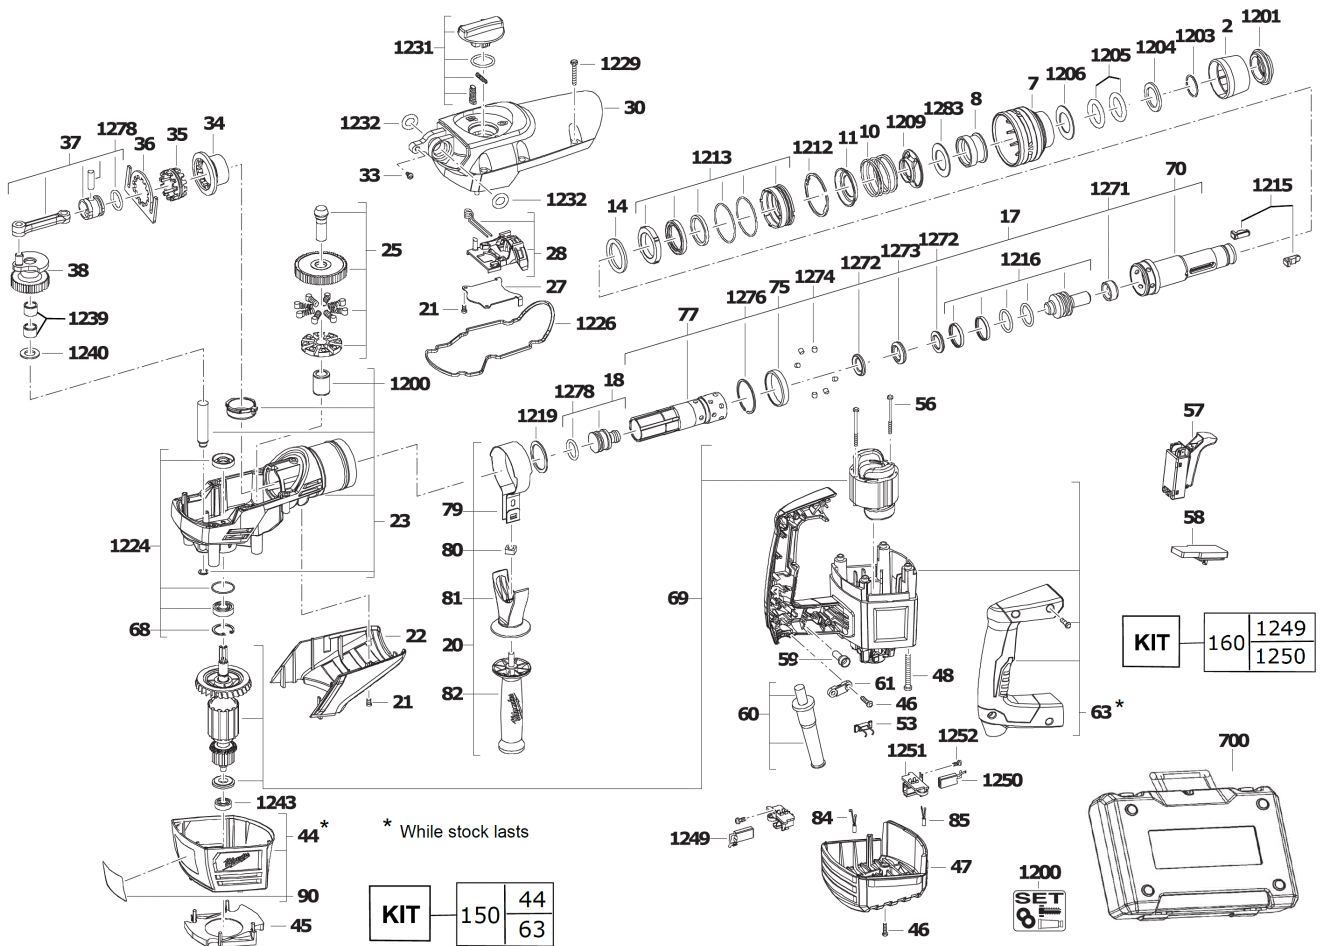

K540S BOHRHAMMER GB2

4933418120 - K540S - 4000418121

* While stock lasts

KIT	150	44
		63

KIT	160	1249
		1250

1200
SET

Position	Quantity	Description	Part number	EAN
0002 1	1	KAPPE	4931435133	4002395858576
0007 2	1	BUND	4931435138	4002395859221
0008 3	1	VERRIEGEL.-HUELSE	4931435139	4002395859238
0010 4	1	FEDER	4931435140	4002395859245
0011 5	1	PLATTE	633152001	4002395857708
0014 6	1	O-RING	4931435143	4002395859276
0017 7	1	SPINDELHUELSE	4931435146	4002395859900
0018 8	1	DOEPFER	4931435147	4002395859917
0020 9	1	ZUSATZHANDGRIFF	4931435149	4002395859931
0021 10	3	SCHRAUBE	4931435150	4002395859948
0022 11	1	HALTER	4931435151	4002395859955
0023 12	1	GETRIEBEKASTEN	4931435152	4002395859962
0025 13	1	GETRIEBERAD	4931435154	4002395859986
0027 14	1	PLATTE	4931435156	4002395860708
0028 15	1	GABEL	4931440524	4002395890835
0030 16	1	GETRIEBEKASTEN	4931435159	4002395860739
0033 17	1	SCHRAUBE	4931435162	4002395860760
0034 18	1	KEGELRAD	4931435163	4002395860777
0035 19	1	HUELSE	4931435164	4002395860784
0036 20	1	VERRIEGEL.-PLATTE	4931435165	4002395860791
0037 21	1	Pleuelstange	4931435166	4002395860609
0038 22	1	Kurbelrad	4931435167	4002395860616
0044 23	1	MOTORPLATTE	Item discontinued(4931435173)	
0045 24	1	LUFTFUEHRUNGSRING	4931435174	4002395860685
0046 25	4	SCHRAUBE	660024018	4002395823741
0047 26	1	MOTORABDECKUNG	4931435175	4002395860692
0048 27	1	SCHRAUBE	4931435176	4002395857906
0053 28	1	FELD F. ELEKTROMOTOR	4931435182	4002395857968
0056 29	2	SCHRAUBE	Item discontinued(4931435183)	
0057 30	1	SCHALTER	4931435184	4002395857982
0058 31	1	ELEKTRIK VOLLST.	4931435185	4002395857999
0059 32	1	VERBINDUNGSSTUECK	790009001	4002395772445
0060 33	1	ANSCHLUSSLEITUNG	Item discontinued(4931435188)	
0061 34	1	KABELKLEMME	4931435190	4002395858637
0063 35	1	MOTERGEHAEUSE	Item discontinued(4931435191)	
0068 36	1	SICHERUNGSRING	4931435192	4002395858651
0069 37	1	MOTOREINHEIT	4931435193	4002395858668
0070 38	1	MITNEHMER	4931435195	4002395858682
0075 39	1	RING	4931435200	4002395859337
0077 40	1	SPINDELHUELSE	4931435202	4002395859351
0079 41	1	KLEMME	4931435204	4002395859375
0080 42	1	MUTTER	4931435205	4002395859382
0081 43	1	HANDGRIFF	4931435206	4002395859399
0082 44	1	HANDGRIFF	4931435207	4002395860005
0084 45	1	PART NOT DETAILED	1000063920	
0085 46	1	PART NOT DETAILED	1000063920	
0090 47	1	LEISTUNGSSCHILD	Item discontinued(4931435210)	
0150 48	1	SERVICE-KIT	4931494482	4058546470548
0160 49	1	KOHLEBUERSTEN-SET	4931511237	4058546650933
0700 50	1	TRANSPORTKOFFER	4931435211	4002395860043