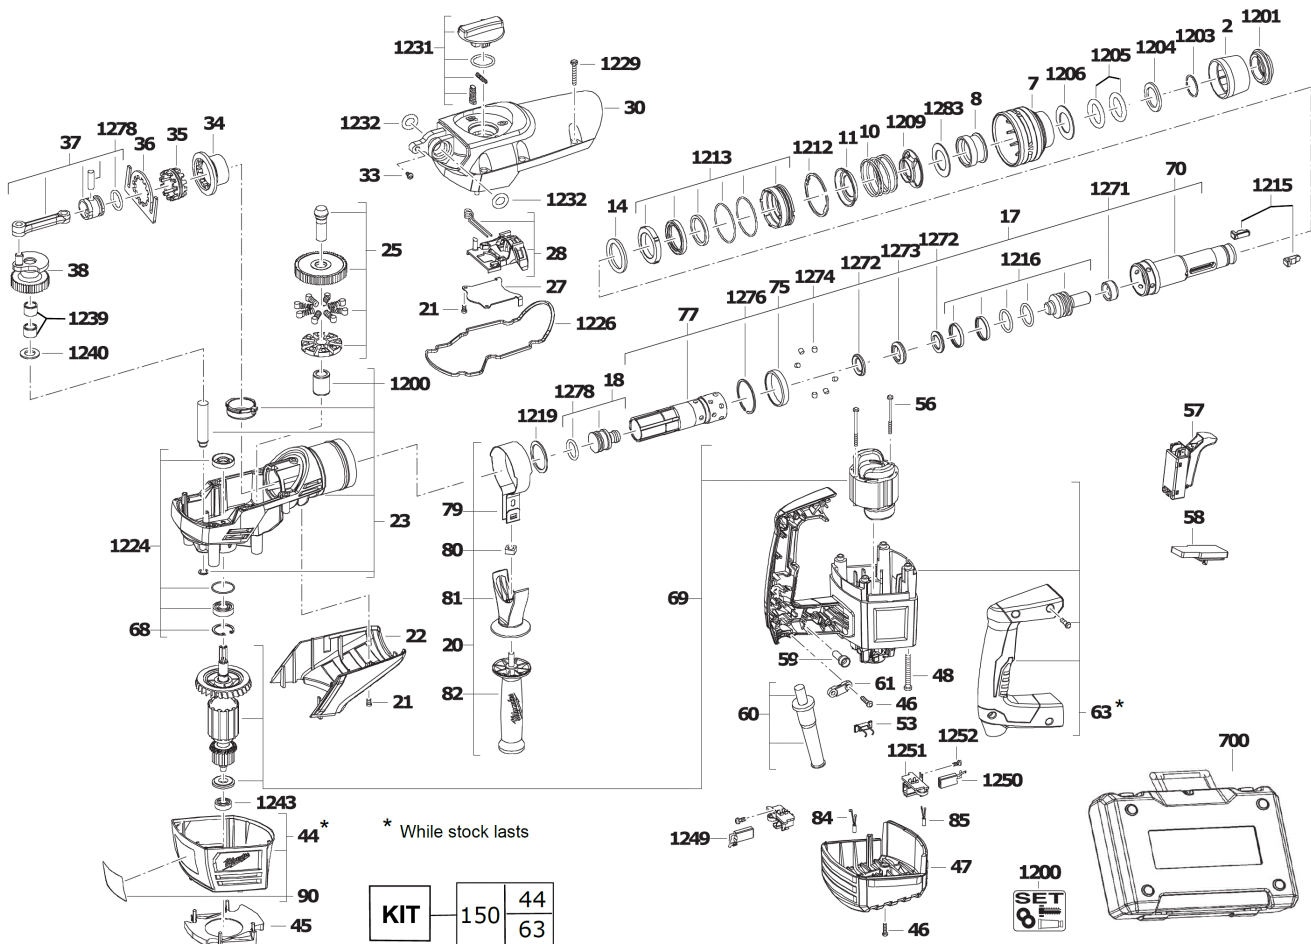

K540S BOHRHAMMER GB1

4933418140 - K540S - 4000418141

* While stock lasts

KIT	150	44
		63

Position	Quantity	Description	Part number	EAN
0002 1	1	KAPPE	4931435133	4002395858576
0007 2	1	BUND	4931435138	4002395859221
0008 3	1	VERRIEGEL.-HUELSE	4931435139	4002395859238
0010 4	1	FEDER	4931435140	4002395859245
0011 5	1	PLATTE	633152001	4002395857708
0014 6	1	O-RING	4931435143	4002395859276
0017 7	1	SPINDELHUELSE	4931435146	4002395859900
0018 8	1	DOEPFER	4931435147	4002395859917
0020 9	1	ZUSATZHANDGRIFF	4931435149	4002395859931
0021 10	3	SCHRAUBE	4931435150	4002395859948
0022 11	1	HALTER	4931435151	4002395859955
0023 12	1	GETRIEBEKASTEN	4931435152	4002395859962
0025 13	1	GETRIEBERAD	4931435154	4002395859986
0027 14	1	PLATTE	4931435156	4002395860708
0028 15	1	GABEL	4931440524	4002395890835
0030 16	1	GETRIEBEKASTEN	4931435159	4002395860739
0033 17	1	SCHRAUBE	4931435162	4002395860760
0034 18	1	KEGELRAD	4931435163	4002395860777
0035 19	1	HUELSE	4931435164	4002395860784
0036 20	1	VERRIEGEL.-PLATTE	4931435165	4002395860791
0037 21	1	Pleuelstange	4931435166	4002395860609
0038 22	1	Kurbelrad	4931435167	4002395860616
0044 23	1	MOTORPLATTE	Item discontinued(4931435172)	
0045 24	1	LUFTFUEHRUNGSRING	4931435174	4002395860685
0046 25	4	SCHRAUBE	660024018	4002395823741
0047 26	1	MOTORABDECKUNG	4931435175	4002395860692
0048 27	4	SCHRAUBE	4931435176	4002395857906
0053 28	1	FELD F. ELEKTROMOTOR	4931435182	4002395857968
0056 29	2	SCHRAUBE	Item discontinued(4931435183)	
0057 30	1	SCHALTER	4931435184	4002395857982
0058 31	1	ELEKTRONIK	Item discontinued(4931435186)	
0059 32	1	VERBINDUNGSSTUECK	790009001	4002395772445
0060 33	1	ANSCHLUSSLEITUNG	Item discontinued(4931435189)	
0061 34	1	KABELKLEMME	4931435190	4002395858637
0063 35	1	MOTERGEHAEUSE	Item discontinued(4931435191)	
0068 36	1	SICHERUNGSRING	4931435192	4002395858651
0069 37	1	MOTOREINHEIT	4931435194	4002395858675
0070 38	1	MITNEHMER	4931435195	4002395858682
0075 39	1	RING	4931435200	4002395859337
0077 40	1	SPINDELHUELSE	4931435202	4002395859351
0079 41	1	KLEMME	4931435204	4002395859375
0080 42	1	MUTTER	4931435205	4002395859382
0081 43	1	HANDGRIFF	4931435206	4002395859399
0082 44	1	HANDGRIFF	4931435207	4002395860005
0084 45	1	DROSSEL	Item discontinued(4931433381)	
0085 46	1	DROSSEL	Item discontinued(4931433382)	
0090 47	1	LEISTUNGSSCHILD	Item discontinued(4931435209)	
0150 48	1	SERVICE-KIT	4931494482	4058546470548
0700 49	1	TRANSPORTKOFFER	4931435211	4002395860043
1200 50	1	WARTUNGSSET	Item discontinued(4931446719)	