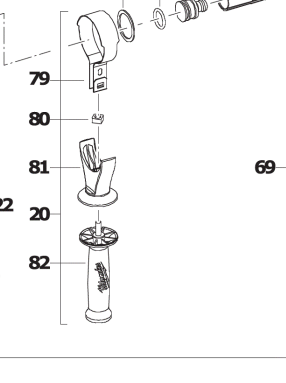

K540S BOHRHAMMER GB1

4933418140 - K540S - 4000418141

* While stock lasts

KIT	150	44
		63

Position	Quantity	Description	Part number	EAN
0002 1	1	KAPPE	4931435133	4002395858576
0007 2	1	BUND	4931435138	4002395859221
0008 3	1	VERRIEGEL.-HUELSE	4931435139	4002395859238
0010 4	1	FEDER	4931435140	4002395859245
0011 5	1	PLATTE	633152001	4002395857708
0014 6	1	O-RING	4931435143	4002395859276
0017 7	1	SPINDELHUELSE	4931435146	4002395859900
0018 8	1	DOEPFER	4931435147	4002395859917
0020 9	1	ZUSATZHANDGRIFF	4931435149	4002395859931
0021 10	3	SCHRAUBE	4931435150	4002395859948
0022 11	1	HALTER	4931435151	4002395859955
0023 12	1	GETRIEBEKASTEN	4931435152	4002395859962
0025 13	1	GETRIEBERAD	4931435154	4002395859986
0027 14	1	PLATTE	4931435156	4002395860708
0028 15	1	GABEL	4931440524	4002395890835
0030 16	1	GETRIEBEKASTEN	4931435159	4002395860739
0033 17	1	SCHRAUBE	4931435162	4002395860760
0034 18	1	KEGELRAD	4931435163	4002395860777
0035 19	1	HUELSE	4931435164	4002395860784
0036 20	1	VERRIEGEL.-PLATTE	4931435165	4002395860791
0037 21	1	Pleuelstange	4931435166	4002395860609
0038 22	1	Kurbelrad	4931435167	4002395860616
0044 23	1	MOTORPLATTE	Item discontinued(4931435172)	
0045 24	1	LUFTFUEHRUNGSRING	4931435174	4002395860685
0046 25	4	SCHRAUBE	660024018	4002395823741
0047 26	1	MOTORABDECKUNG	4931435175	4002395860692
0048 27	4	SCHRAUBE	4931435176	4002395857906
0053 28	1	FELD F. ELEKTROMOTOR	4931435182	4002395857968
0056 29	2	SCHRAUBE	Item discontinued(4931435183)	
0057 30	1	SCHALTER	4931435184	4002395857982
0058 31	1	ELEKTRONIK	Item discontinued(4931435186)	
0059 32	1	VERBINDUNGSSTUECK	790009001	4002395772445
0060 33	1	ANSCHLUSSLEITUNG	Item discontinued(4931435189)	
0061 34	1	KABELKLEMME	4931435190	4002395858637
0063 35	1	MOTERGEHAEUSE	Item discontinued(4931435191)	
0068 36	1	SICHERUNGSRING	4931435192	4002395858651
0069 37	1	MOTOREINHEIT	4931435194	4002395858675
0070 38	1	MITNEHMER	4931435195	4002395858682
0075 39	1	RING	4931435200	4002395859337
0077 40	1	SPINDELHUELSE	4931435202	4002395859351
0079 41	1	KLEMME	4931435204	4002395859375
0080 42	1	MUTTER	4931435205	4002395859382
0081 43	1	HANDGRIFF	4931435206	4002395859399
0082 44	1	HANDGRIFF	4931435207	4002395860005
0084 45	1	DROSSEL	Item discontinued(4931433381)	
0085 46	1	DROSSEL	Item discontinued(4931433382)	
0090 47	1	LEISTUNGSSCHILD	Item discontinued(4931435209)	
0150 48	1	SERVICE-KIT	4931494482	4058546470548
0700 49	1	TRANSPORTKOFFER	4931435211	4002395860043
1200 50	1	WARTUNGSSET	Item discontinued(4931446719)	