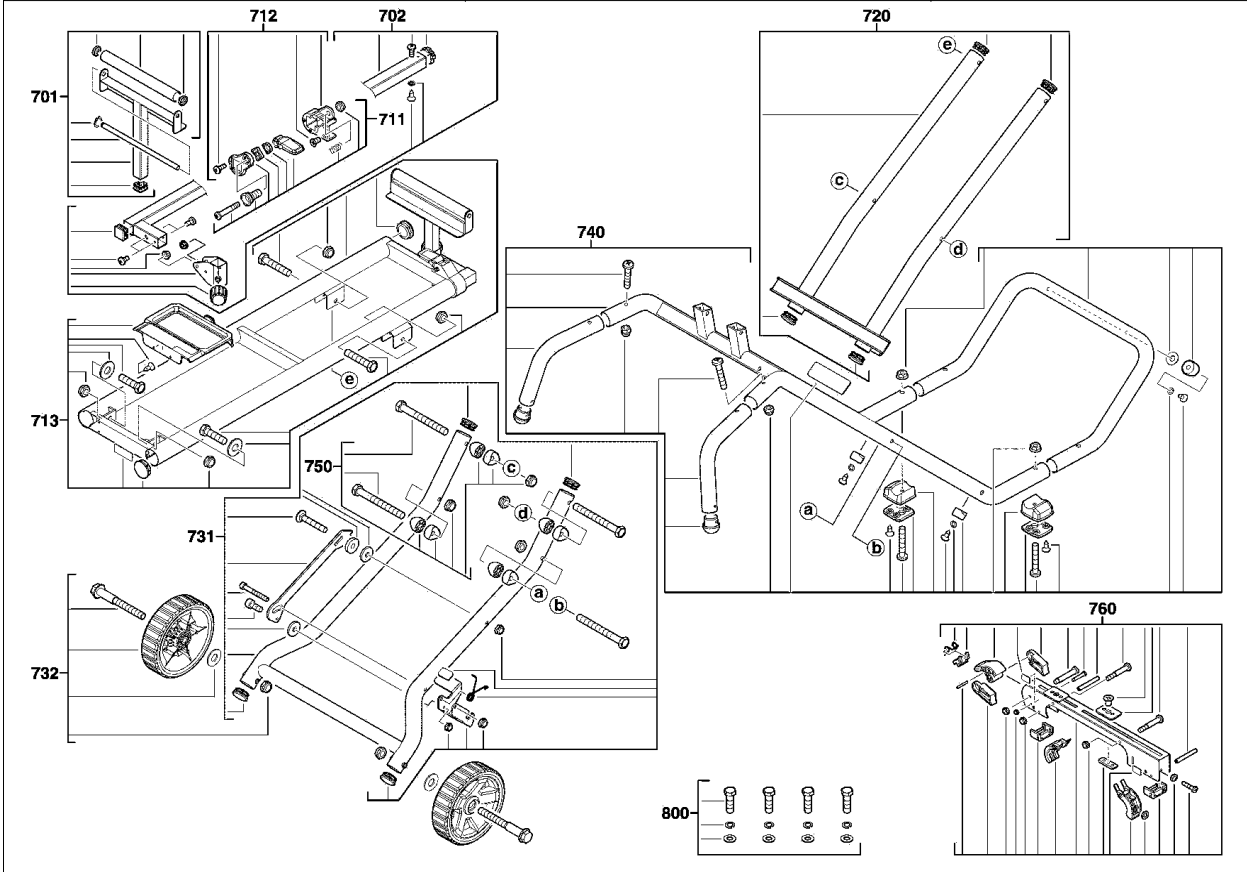

MSUV275 ARBEITS- U. TRANSPORTTISCH XXX

4933419550 - MSUV275 - 4000419551

A & M Electric Tools

Ind	Product No.	Type	Voltage	Country	Ind	Product No.	Type	Voltage	Country
a	4000419551	MSUV275		XXX					

Saw Tables

Milwaukee			
MSUV 275			
Exp.view No.	Version	Date	Page
4926 4195 53	0003	13.05.11	1/1

Pos	Index	Quanti	Article No.	Designation
0701	a.....	2	4931419563	HOLDER
0702	a.....	2	4931419564	BRACKET
0711	a.....	2	4931419565	LEVER
0712	a.....	2	4931419566	HOUSING
0713	a.....	1	4931419567	FRAME
0720	a.....	1	4931419568	HOLDING DEVICE
0731	a.....	1	4931419569	WHEEL
0732	a.....	2	4931419634	WHEEL
0740	a.....	1	4931419638	HOLDER
0750	a.....	2	4931419639	DISTANCE HOLDER
0760	a.....	2	4931419648	CLAMPING BENCH
0800	a.....	1	4931419649	BOLT SET

Position	Quantity	Description	Part number	EAN
0701 1	2	HALTER	4931419563	4002395840403
0702 2	2	VERLAENGERUNGSARM	4931419564	4002395840410
0711 3	2	HEBEL	Item discontinued(4931419565)	
0712 4	1	GEHAEUSE	4931419566	4002395840533
0713 5	1	RAHMEN	Item discontinued(4931419567)	
0720 6	1	HALTERUNG	Item discontinued(4931419568)	
0731 7	1	RAD	Item discontinued(4931419569)	
0732 8	2	RAD	Item discontinued(4931419634)	
0740 9	1	HALTER	Item discontinued(4931419638)	
0750 10	2	ABSTANDSHALTER	Item discontinued(4931419639)	
0760 11	2	AUFSPANNBOCK	Item discontinued(4931419648)	
0800 12	1	SCHRAUBENSET	Item discontinued(4931419649)	