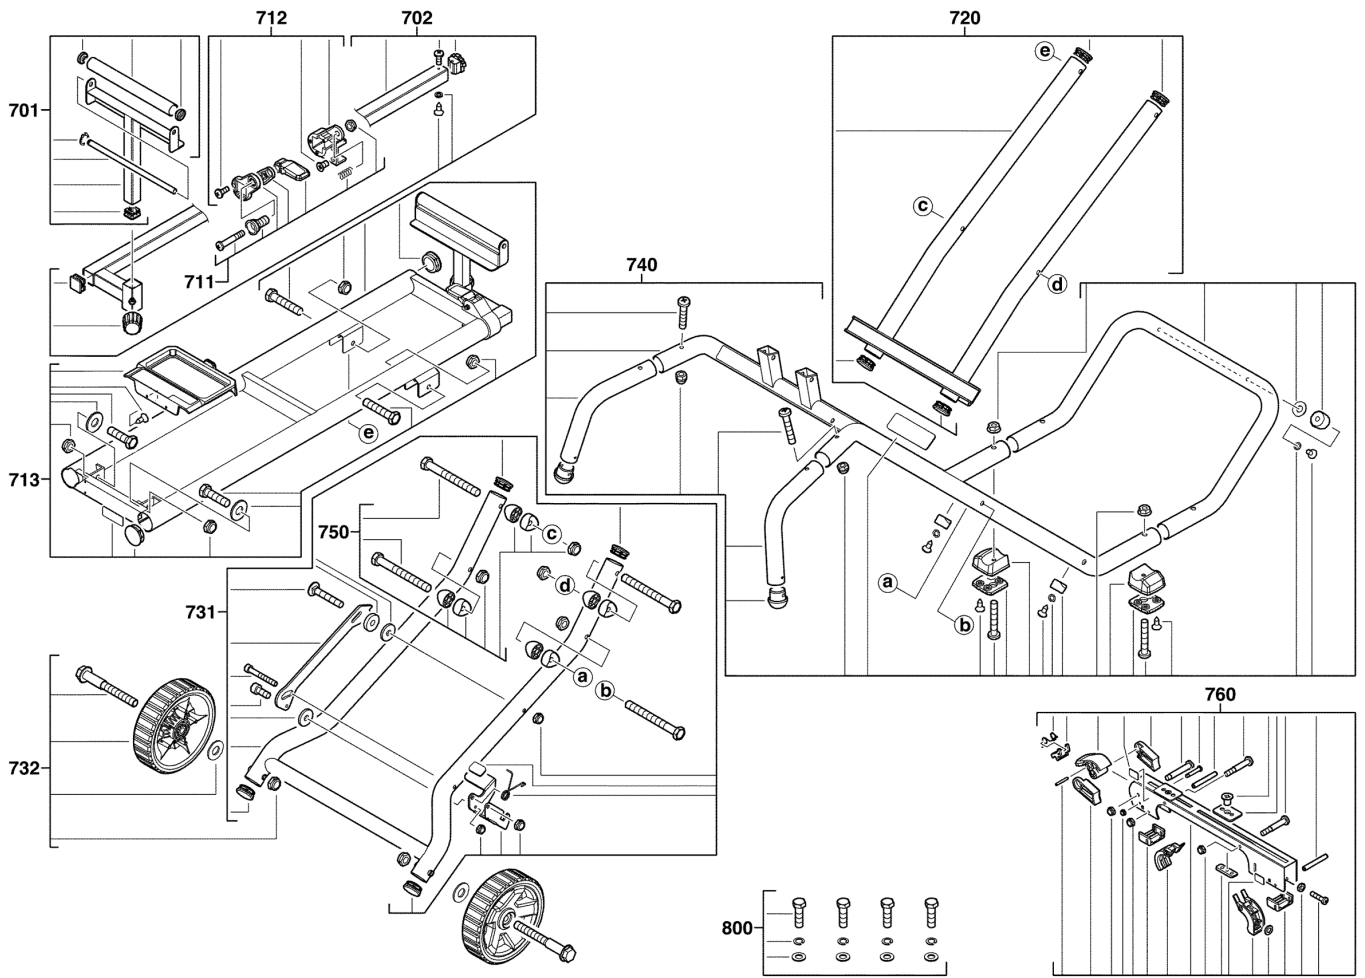

MSUV275 ARBEITS- U. TRANSPORTTISCH XXX

4933419550 - MSUV275 - 4000419551

A & M Electric Tools

Ind	Product No.	Type	Voltage	Country	Ind	Product No.	Type	Voltage	Country
a	4000419551	MSUV275		XXX					

Saw Tables

Milwaukee			
MSUV 275			
Exp.view No.	Version	Date	Page
4926 4195 53	0003	13.05.11	1/1

Pos	Index	Quanti	Article No.	Designation
0701	a.....	2	4931419563	HOLDER
0702	a.....	2	4931419564	BRACKET
0711	a.....	2	4931419565	LEVER
0712	a.....	2	4931419566	HOUSING
0713	a.....	1	4931419567	FRAME
0720	a.....	1	4931419568	HOLDING DEVICE
0731	a.....	1	4931419569	WHEEL
0732	a.....	2	4931419634	WHEEL
0740	a.....	1	4931419638	HOLDER
0750	a.....	2	4931419639	DISTANCE HOLDER
0760	a.....	2	4931419648	CLAMPING BENCH
0800	a.....	1	4931419649	BOLT SET

Position	Quantity	Description	Part number	EAN
0701 1	2	HALTER	4931419563	4002395840403
0702 2	2	VERLAENGERUNGSARM	4931419564	4002395840410
0711 3	2	HEBEL	Item discontinued(4931419565)	
0712 4	1	GEHAEUSE	4931419566	4002395840533
0713 5	1	RAHMEN	Item discontinued(4931419567)	
0720 6	1	HALTERUNG	Item discontinued(4931419568)	
0731 7	1	RAD	Item discontinued(4931419569)	
0732 8	2	RAD	Item discontinued(4931419634)	
0740 9	1	HALTER	Item discontinued(4931419638)	
0750 10	2	ABSTANDSHALTER	Item discontinued(4931419639)	
0760 11	2	AUFSPANNBOCK	Item discontinued(4931419648)	
0800 12	1	SCHRAUBENSET	Item discontinued(4931419649)	