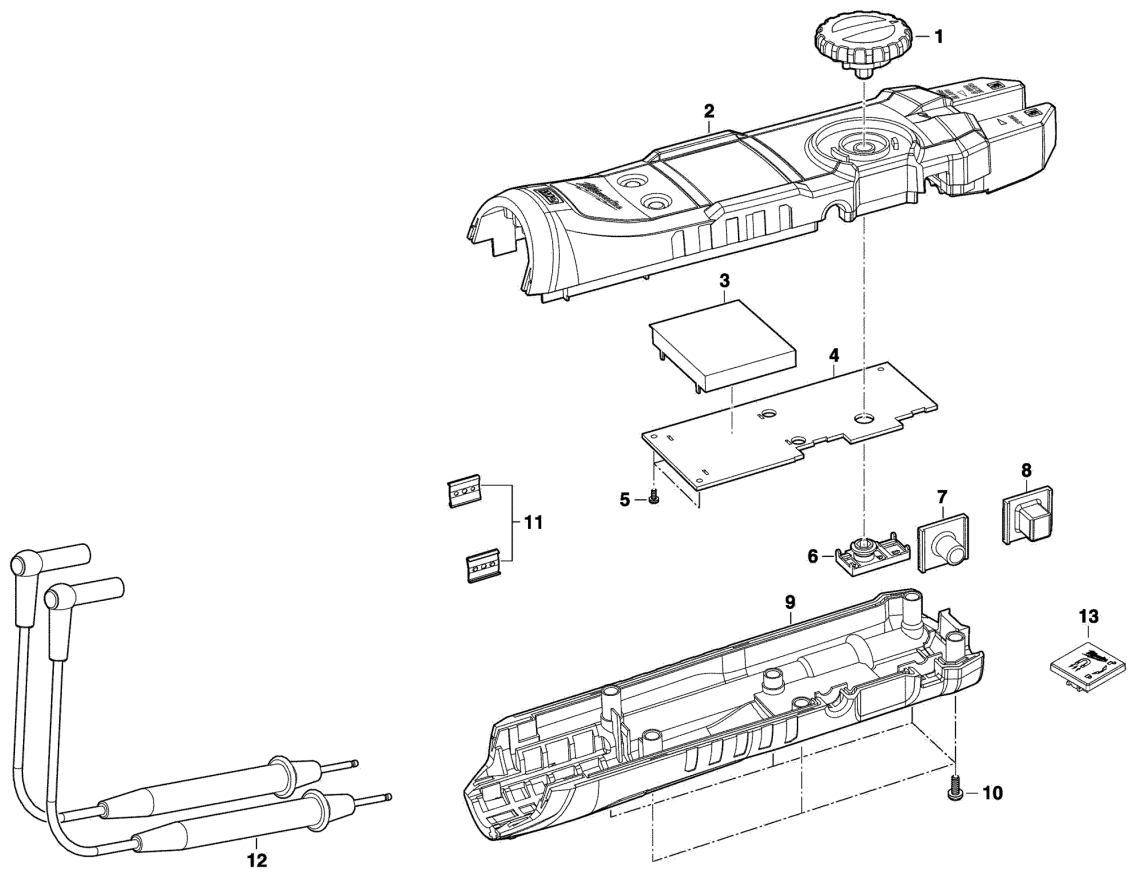

# C12FM-0 AKKU-ELEKTROTESTER XXX

4933427200 - C12FM-0 - 4000427227

Position	Quantity	Description	Part number	EAN
0001 1	1	DREHSCHALTER	4931428295	4002395837557
0002 2	1	GEHAEUSEDECKEL	Item discontinued(4931428666)	
0003 3	1	Display	Item discontinued(4931428667)	
0004 4	1	ELEKTRONIK-PLATINE	Item discontinued(4931428668)	
0005 5	1	SCHRAUBE	Item discontinued(4931428298)	
0006 6	1	DREHSCHIEBER	Item discontinued(4931428301)	
0007 7	1	KNOPF	Item discontinued(4931428304)	
0008 8	1	EINSTELLKNOPF	Item discontinued(4931428303)	
0009 9	1	GEHAEUSEDECKEL	Item discontinued(4931428669)	
0010 10	1	SCHRAUBE	Item discontinued(4931428305)	
0011 11	1	FEDERKLEMME	Item discontinued(4931428670)	
0012 12	1	ANSCHLUSSMUFFE	Item discontinued(4931428671)	