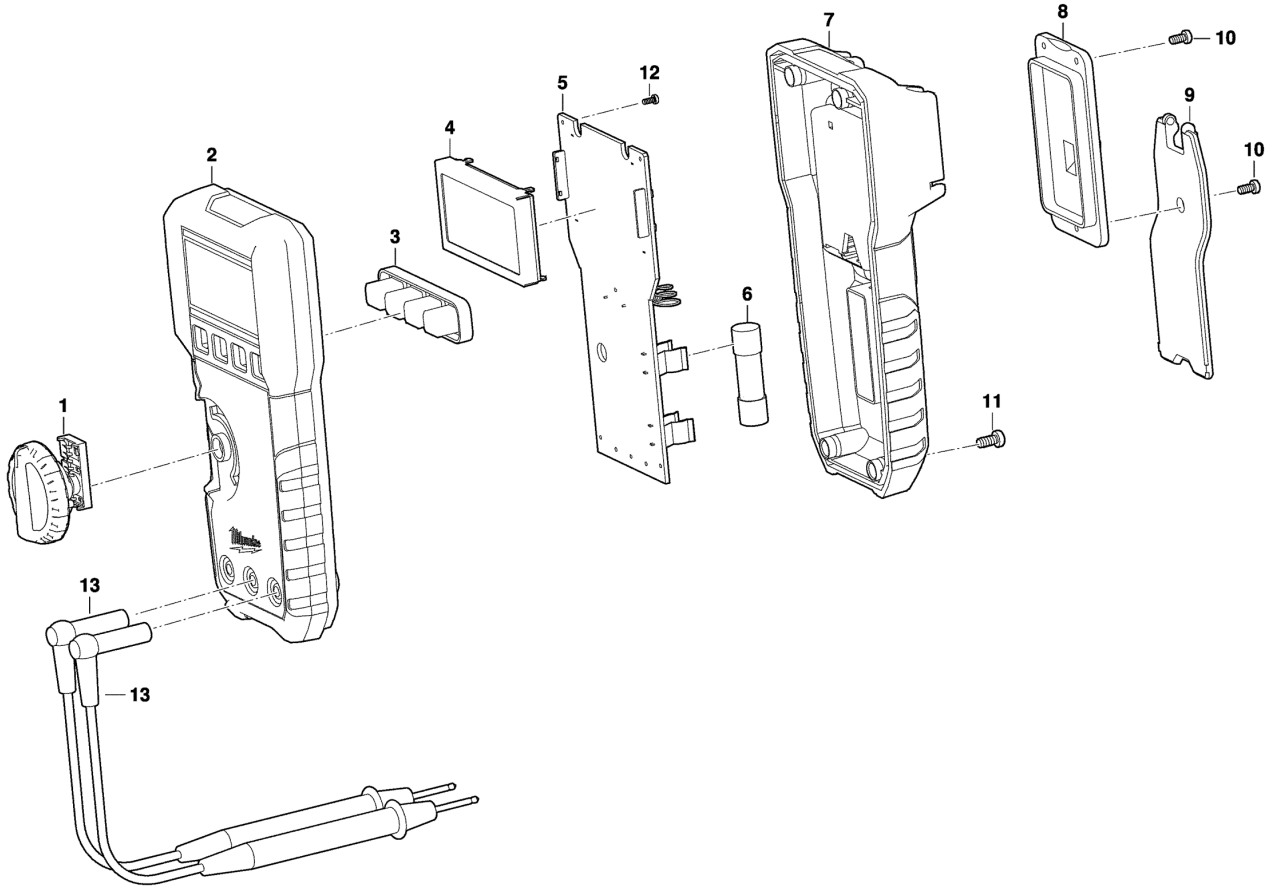

OFF \tilde{V}

\bar{V}

Hz

Ω

\tilde{A}

\bar{A}

Milwaukee

Position	Quantity	Description	Part number	EAN
0001 1	1	DREHSCHALTER	Item discontinued(4931428311)	
0002 2	1	GEHAEUSEDECKEL	Item discontinued(4931428895)	
0003 3	1	GUMMIKAPPE	Item discontinued(4931428896)	
0004 4	1	Display	Item discontinued(4931428897)	
0005 5	1	LEITERPLATTE	Item discontinued(4931428898)	
0006 6	1	SICHERUNG	4931428316	4058546075286
0007 7	1	GEHAEUSE UNTEN	Item discontinued(4931428899)	
0008 8	1	BATTERIEABDECKUNG	Item discontinued(4931428318)	
0009 9	1	ABSTUETZUNG	Item discontinued(4931428969)	
0010 10	3	SCHRAUBE	Item discontinued(4931428320)	
0011 11	4	SCHRAUBE	Item discontinued(4931428322)	
0012 12	5	SCHRAUBE	Item discontinued(4931428298)	
0013 13	1	TEST-WERKZEUG	4931466872	4058546280895