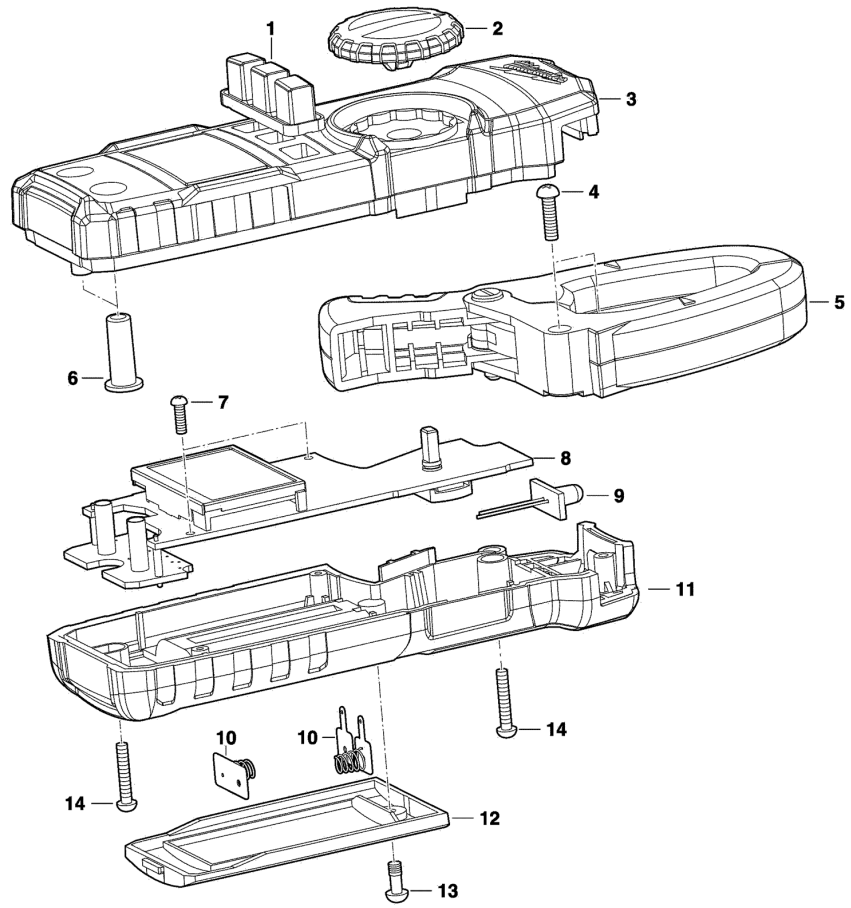

2235-40 SPANNUNGSMESSGERAET XXX

4933427315 - 2235-40 - 4000427316

Position	Quantity	Description	Part number	EAN
0001 1	1	BEDIENUNGSKONSOLE	Item discontinued(4931428980)	
0002 2	1	DREHSCHALTER	Item discontinued(4931428981)	
0003 3	1	GEHAEUSE	Item discontinued(4931428982)	
0004 4	2	SCHRAUBE	Item discontinued(4931428983)	
0005 5	1	KLAMMER	Item discontinued(4931428984)	
0006 6	1	HUELSE	Item discontinued(4931428985)	
0007 7	2	SCHRAUBE	Item discontinued(4931428986)	
0008 8	1	ELEKTRONIK-PLATINE	Item discontinued(4931428987)	
0009 9	1	LAMPE	Item discontinued(4931428988)	
0010 10	1	KONTAKT	Item discontinued(4931428989)	
0011 11	1	GEHAEUSE UNTEN	4931428990	4002395847914
0012 12	1	ABDECKUNG	Item discontinued(4931428991)	
0013 13	1	SCHRAUBE	Item discontinued(4931428992)	
0014 14	2	SCHRAUBE	Item discontinued(4931428993)	