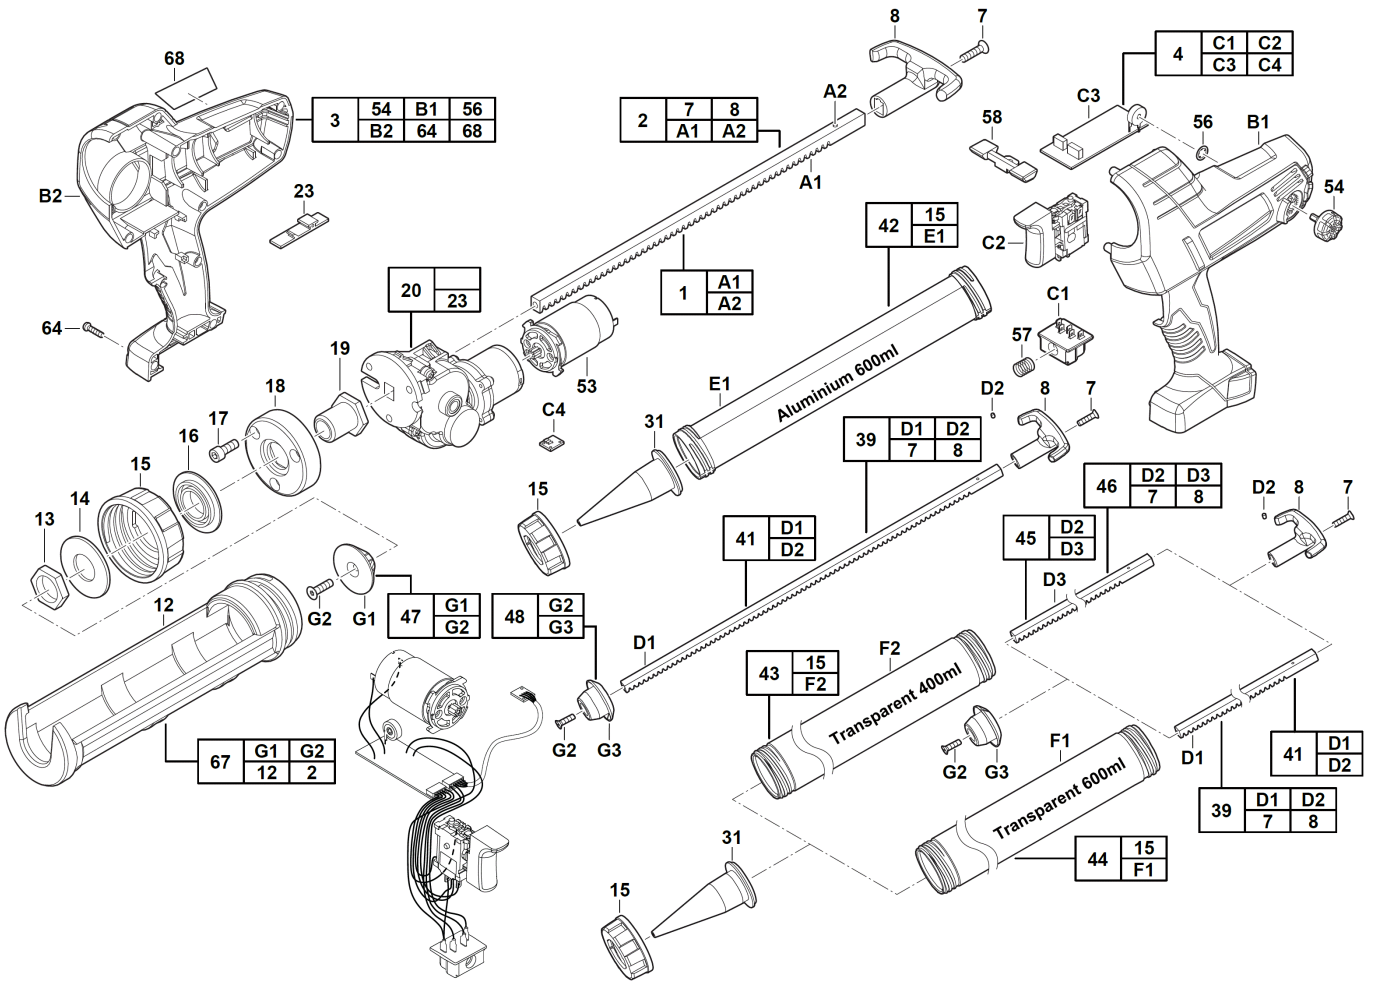

C18PCG-400T-21B AKKU-KARTUSCHENPR. GB2

4933381840 - C18PCG-400T-21B - 4000427325

Position	Quantity	Description	Part number	EAN
0001 1	1	STANGE	4932352937	4002395375950
0003 2	1	HANDGRIFF KOMPL.	201870002	4002395858729
0004 3	1	SCHALTER M.ELEKTRO.	201855001	4002395855209
0007 4	1	SCHRAUBE	661462001	4002395857555
0008 5	1	Handgriff	522615001	4002395857494
0012 6	1	KARTUSCHENHALTER	201927001	4002395860319
0013 7	1	SECHSKANTMUTTER	661434001	4002395857548
0014 8	1	SCHEIBE	633626001	4002395857524
0015 9	1	KARTUSCHENHALTER	522614001	4002395857487
0016 10	1	DISTANZSTUECK	522613001	4002395857470
0017 11	1	SCHRAUBE	661474001	4002395857562
0018 12	1	FRONTPLATTE	522689001	4002395857517
0019 13	1	MUTTER	692801001	4002395857579
0020 14	1	GETRIEBEKASTEN	201856001	4002395855216
0023 15	1	PLATTE	522748001	4002395859054
0031 16	1	DUESE	522618001	4002395857500
0039 17	1	CGUN PLUNG ROD L P1M	48091091	45242263165
0041 18	1	STANGE	201887001	4002395859887
0045 19	1	DRUCKSTANGE	201958001	4002395860326
0046 20	1	STANGE	48091090	45242263158
0053 21	1	MOTOREINHEIT	201854001	4002395854592
0054 22	1	DREHZAHLSTELLER	350575001	4002395860333
0056 23	1	SICHERUNGSRING	633690001	4002395857531
0057 24	1	FEDER	4931408243	4002395814466
0058 25	1	SPERRSTUECK	522574001	4002395857463
0064 26	1	SCHRAUBE	660031017	4002395825189
0067 27	1	CGUN 310ML CARRG P1M	48081076	45242263127
0068 28	1	FIRMENSCHILD	Item discontinued(940038285)	
29	1	M18B2 LI-ION AKKUMULATOR 2.0AH XXX	4932430062	4002395377237
30	1	LADEGERAET C1418C IN2	4932352959	4002395376179
0002 31	1	DRUCKSTANGE F. 310ML AUFNAHME M18	4932352937	4002395375950
0042 32	1	FOLIENBEUTELAUFN. 600ML ALU C18/M12PCG	4932352845	4002395375035
0043 33	1	FOLIENBEUTELAUFN. 400ML TRANSPARENT M18	4932352842	4002395375004
0044 34	1	FOLIENBEUTELAUFN. 600ML TRANSPARENT M18	4932352843	4002395375011
0047 35	1	CGUN PISTON CARR P1M	44700330	45242260928
0048 36	1	CGUN PISTON P1M	44700375	45242277438