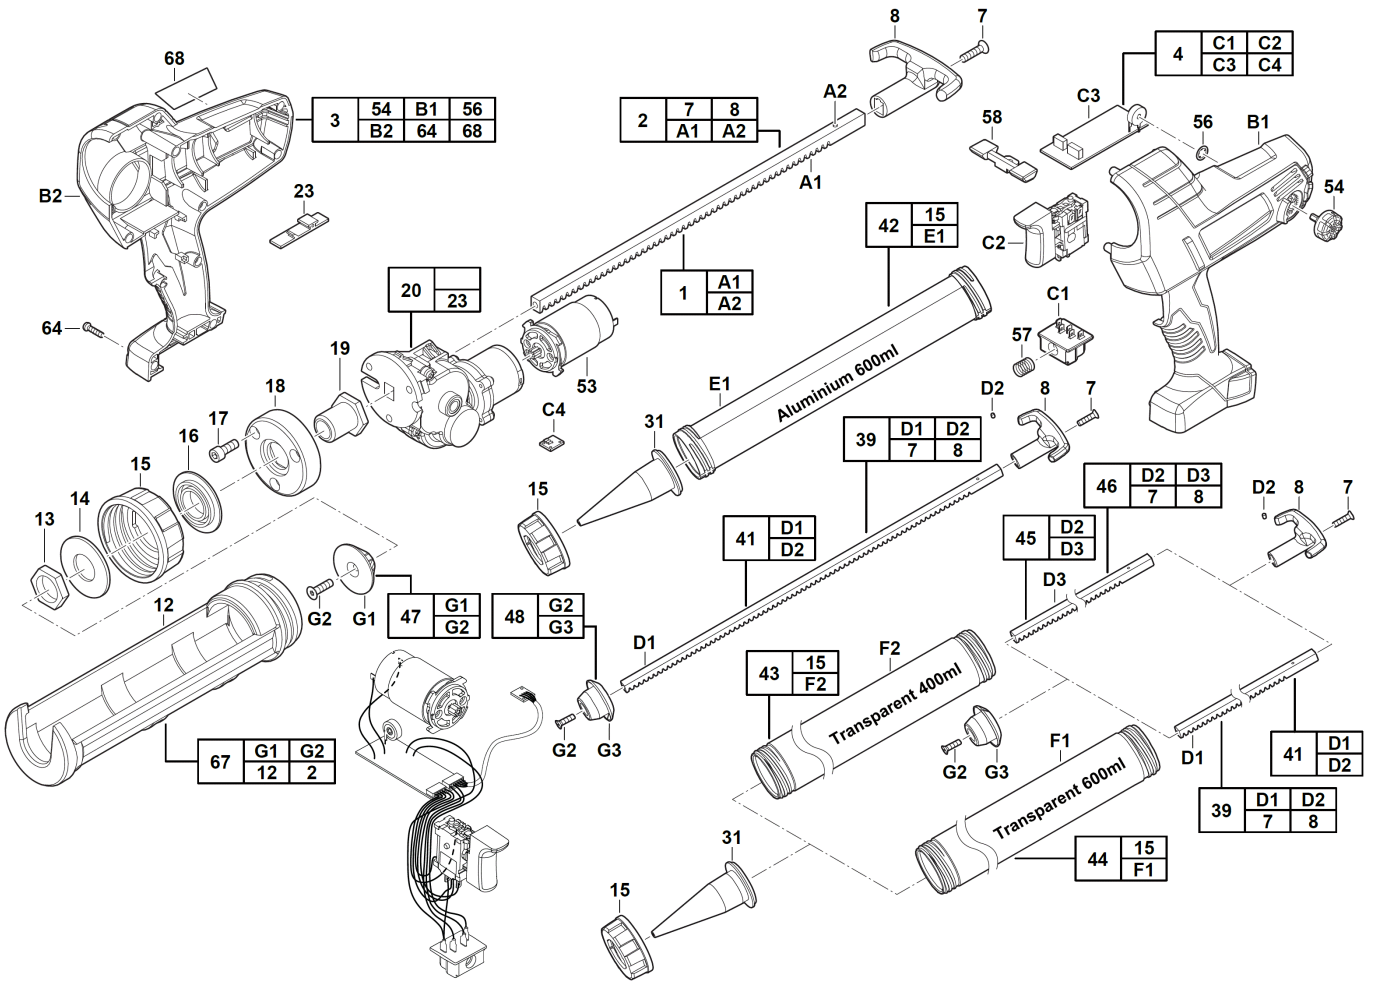

C18PCG-600T-21B AKKU-KARTUSCHENPR. GB2

4933381845 - C18PCG-600T-21B - 4000427325

Position	Quantity	Description	Part number	EAN
0001 1	1	STANGE	4932352937	4002395375950
0003 2	1	HANDGRIFF KOMPL.	201870002	4002395858729
0004 3	1	SCHALTER M.ELEKTRO.	201855001	4002395855209
0007 4	1	SCHRAUBE	661462001	4002395857555
0008 5	1	Handgriff	522615001	4002395857494
0012 6	1	KARTUSCHENHALTER	201927001	4002395860319
0013 7	1	SECHSKANTMUTTER	661434001	4002395857548
0014 8	1	SCHEIBE	633626001	4002395857524
0015 9	1	KARTUSCHENHALTER	522614001	4002395857487
0016 10	1	DISTANZSTUECK	522613001	4002395857470
0017 11	1	SCHRAUBE	661474001	4002395857562
0018 12	1	FRONTPLATTE	522689001	4002395857517
0019 13	1	MUTTER	692801001	4002395857579
0020 14	1	GETRIEBEKASTEN	201856001	4002395855216
0023 15	1	PLATTE	522748001	4002395859054
0031 16	1	DUESE	522618001	4002395857500
0039 17	1	CGUN PLUNG ROD L P1M	48091091	45242263165
0041 18	1	STANGE	201887001	4002395859887
0045 19	1	DRUCKSTANGE	201958001	4002395860326
0046 20	1	STANGE	48091090	45242263158
0053 21	1	MOTOREINHEIT	201854001	4002395854592
0054 22	1	DREHZAHLSTELLER	350575001	4002395860333
0056 23	1	SICHERUNGSRING	633690001	4002395857531
0057 24	1	FEDER	4931408243	4002395814466
0058 25	1	SPERRSTUECK	522574001	4002395857463
0064 26	1	SCHRAUBE	660031017	4002395825189
0067 27	1	CGUN 310ML CARRG P1M	48081076	45242263127
0068 28	1	FIRMENSCHILD	Item discontinued(940038285)	
29	1	LADEGERAET C1418C IN2	4932352959	4002395376179
30	1	M18B2 LI-ION AKKUMULATOR 2.0AH XXX	4932430062	4002395377237
0002 31	1	DRUCKSTANGE F. 310ML AUFNAHME M18	4932352937	4002395375950
0042 32	1	FOLIENBEUTELAUFN. 600ML ALU C18/M12PCG	4932352845	4002395375035
0043 33	1	FOLIENBEUTELAUFN. 400ML TRANSPARENT M18	4932352842	4002395375004
0044 34	1	FOLIENBEUTELAUFN. 600ML TRANSPARENT M18	4932352843	4002395375011
0047 35	1	CGUN PISTON CARR P1M	44700330	45242260928
0048 36	1	CGUN PISTON P1M	44700375	45242277438