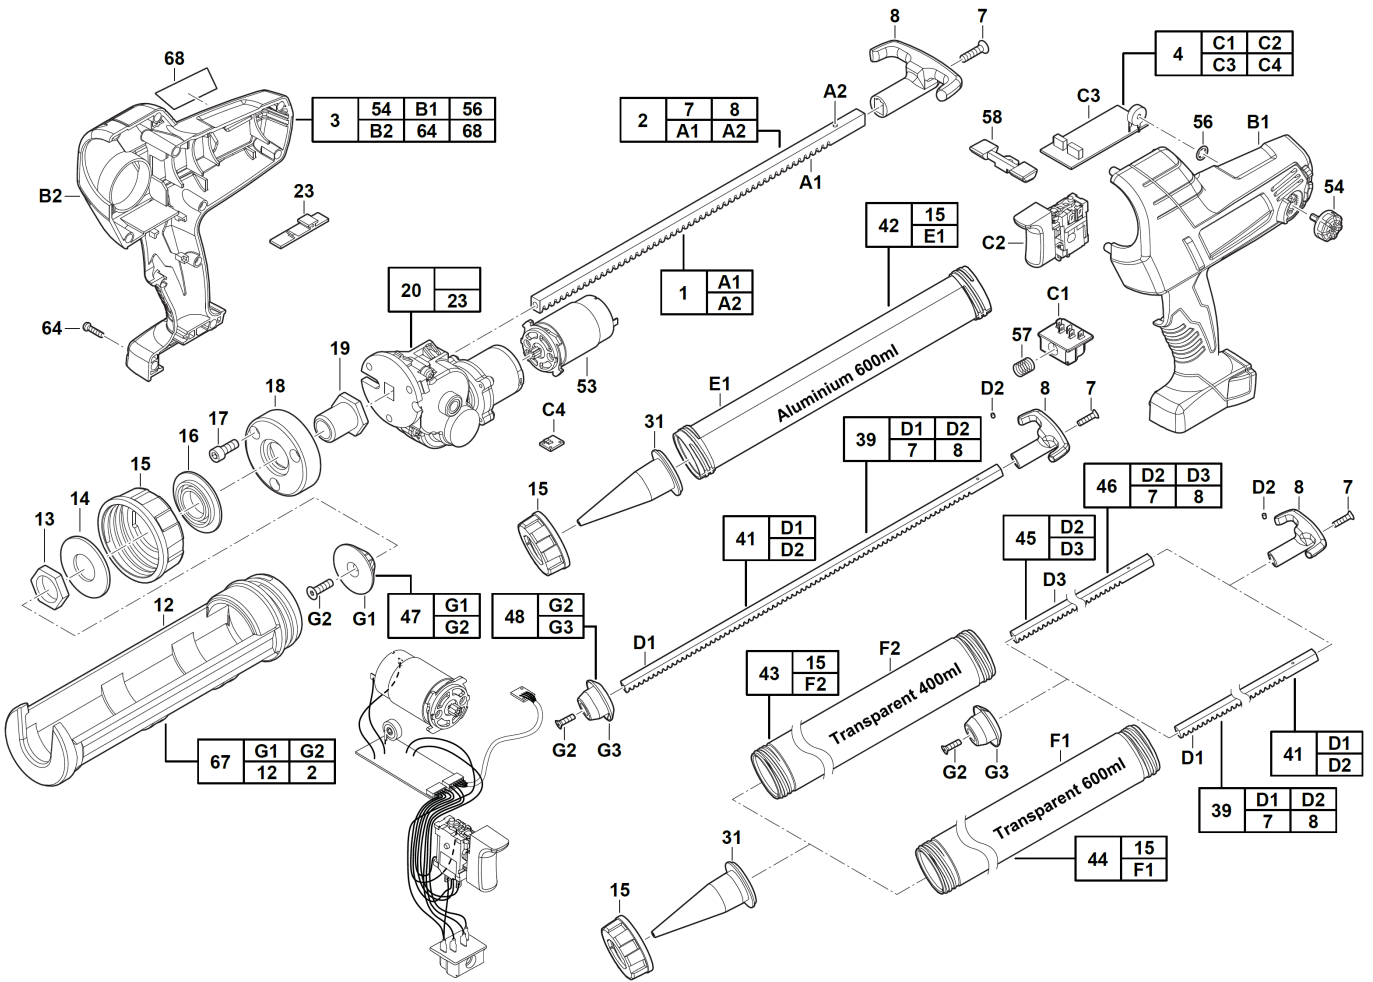

C18PCG/400T-21B AKKU-KARTUSCHENPR. IN2

4933427124 - C18PCG/400T-21B - 4000427325

Position	Quantity	Description	Part number	EAN
0001 1	1	STANGE	4932352937	4002395375950
0003 2	1	HANDGRIFF KOMPL.	201870002	4002395858729
0004 3	1	SCHALTER M.ELEKTRO.	201855001	4002395855209
0007 4	1	SCHRAUBE	661462001	4002395857555
0008 5	1	Handgriff	522615001	4002395857494
0012 6	1	KARTUSCHENHALTER	201927001	4002395860319
0013 7	1	SECHSKANTMUTTER	661434001	4002395857548
0014 8	1	SCHEIBE	633626001	4002395857524
0015 9	1	KARTUSCHENHALTER	522614001	4002395857487
0016 10	1	DISTANZSTUECK	522613001	4002395857470
0017 11	1	SCHRAUBE	661474001	4002395857562
0018 12	1	FRONTPLATTE	522689001	4002395857517
0019 13	1	MUTTER	692801001	4002395857579
0020 14	1	GETRIEBEKASTEN	201856001	4002395855216
0023 15	1	PLATTE	522748001	4002395859054
0031 16	1	DUESE	522618001	4002395857500
0039 17	1	CGUN PLUNG ROD L P1M	48091091	45242263165
0041 18	1	STANGE	201887001	4002395859887
0045 19	1	DRUCKSTANGE	201958001	4002395860326
0046 20	1	STANGE	48091090	45242263158
0053 21	1	MOTOREINHEIT	201854001	4002395854592
0054 22	1	DREHZAHLSTELLER	350575001	4002395860333
0056 23	1	SICHERUNGSRING	633690001	4002395857531
0057 24	1	FEDER	4931408243	4002395814466
0058 25	1	SPERRSTUECK	522574001	4002395857463
0064 26	1	SCHRAUBE	660031017	4002395825189
0067 27	1	CGUN 310ML CARRG P1M	48081076	45242263127
0068 28	1	FIRMENSCHILD	Item discontinued(940038285)	
29	1	LADEGERAET C1418C IN2	4932352959	4002395376179
30	1	M18B2 LI-ION AKKUMULATOR 2.0AH XXX	4932430062	4002395377237
0002 31	1	DRUCKSTANGE F. 310ML AUFNAHME M18	4932352937	4002395375950
0042 32	1	FOLIENBEUTELAUFN. 600ML ALU C18/M12PCG	4932352845	4002395375035
0043 33	1	FOLIENBEUTELAUFN. 400ML TRANSPARENT M18	4932352842	4002395375004
0044 34	1	FOLIENBEUTELAUFN. 600ML TRANSPARENT M18	4932352843	4002395375011
0047 35	1	CGUN PISTON CARR P1M	44700330	45242260928
0048 36	1	CGUN PISTON P1M	44700375	45242277438