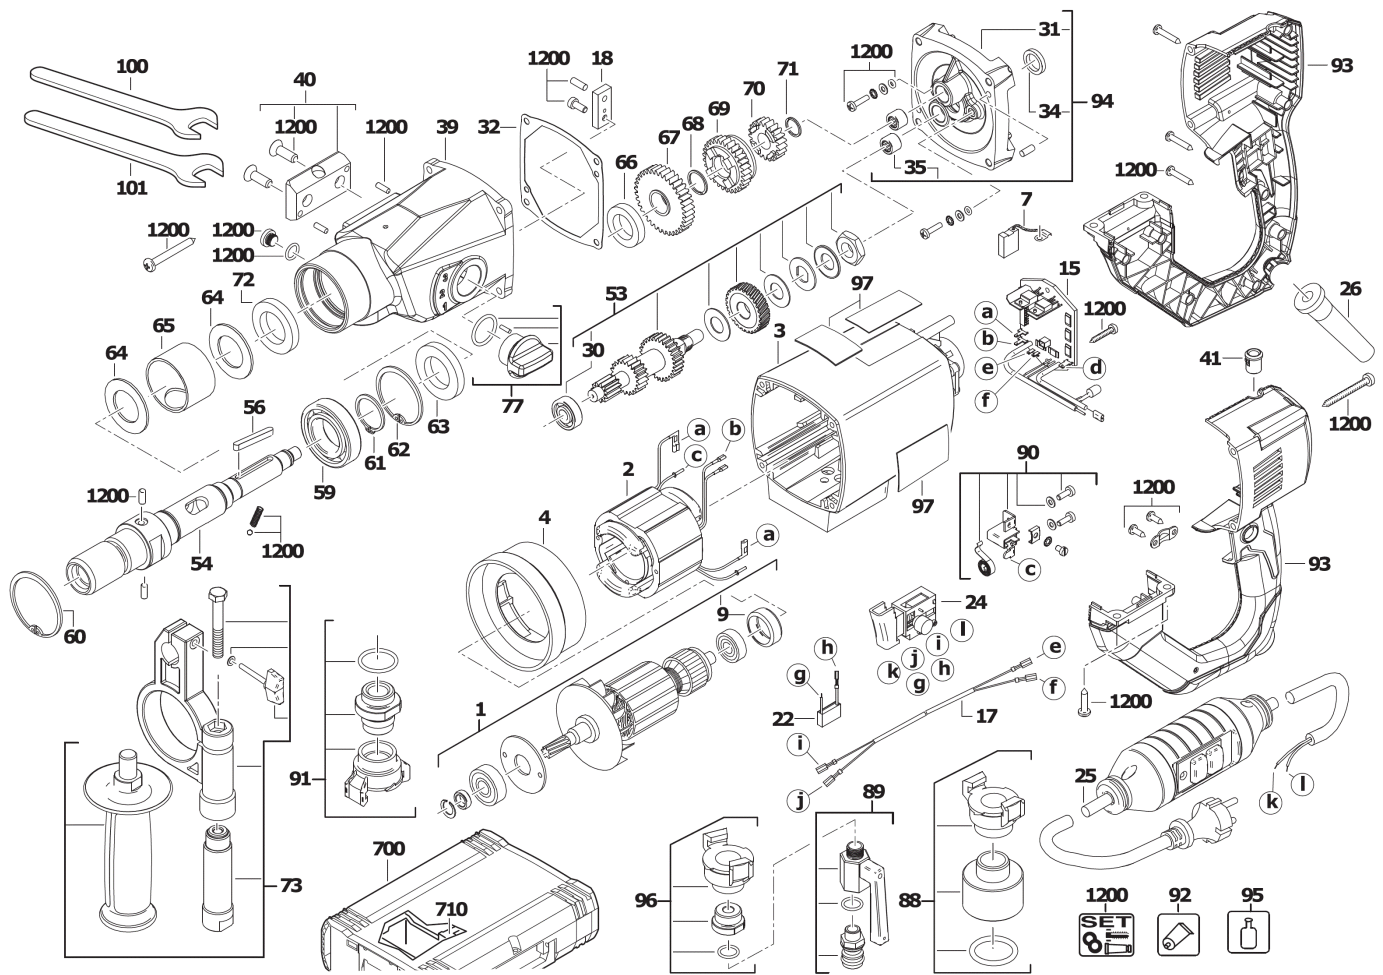

DD3-152 DIAMANTBOHRMASCHINE IN2

4933428000 - DD3-152 - 4000428001

Position	Quantity	Description	Part number	EAN
0001 1	1	ANKER KOMPLETT	4931428015	4002395842179
0002 2	1	FELD F. ELEKTROMOTOR	4931428016	4002395842186
0003 3	1	MOTORGEHAEUSE	4931428017	4002395842193
0004 4	1	LUFTFUEHRUNGSRING	Item discontinued(4931428018)	
0007 5	1	KOHLBUERSTEN-SET	4931428019	4002395842216
0009 6	1	LAGERDECKEL	4931428036	4002395842223
0015 7	1	LEITERPLATTE	4931428038	4002395842247
0017 8	1	KABELSET	4931428039	4002395842254
0018 9	1	SCHALTHEBEL	4931428040	4002395842261
0022 10	1	ENTSTOERKONDENSATOR	4931428041	4002395842278
0024 11	1	EIN-/AUSSCHALTER F. ELEKTROWERKZEUGE	4931428042	4002395842476
0025 12	1	ANSCHLUSSLEITUNG	4931428043	4002395842285
0026 13	1	KABELSCHUTZSCHLAUCH	4931428044	4002395842292
0030 14	1	RILLENKUGELLAGER	4931428045	4002395842308
0031 15	1	GETRIEBELAGERSCHILD	Item discontinued(4931428046)	
0032 16	1	DICHTUNG	4931428047	4002395842322
0034 17	1	DICHTRING	4931428048	4002395842339
0035 18	2	NADELHUELSE	4931428049	4002395842346
0039 19	1	GETRIEBEGEHAUSE	4931428553	4002395842353
0040 20	1	STUETZPLATTE + 2 INNENSECHSKANTSCHRAUBEN	4931428554	4002395842360
0041 21	1	HALTERUNG	4931428555	4002395842377
0053 22	1	KUPPLUNG	4931428556	4002395842384
0054 23	1	SPINDEL	4931428557	4002395842391
0056 24	1	PASSFEDER	4931428558	4002395842407
0059 25	1	RILLENKUGELLAGER	4931428559	4002395842414
0060 26	1	SICHERUNGSRING	4931428560	4002395842421
0061 27	1	SICHERUNGSRING	4931428561	4002395842438
0062 28	1	SICHERUNGSRING	4931428562	4002395842445
0063 29	1	Wellendichtring	4931428563	4002395842452
0064 30	2	ABSTREIFER	4931428564	4002395842469
0065 31	1	DISTANZSTUECK	4931428565	4002395842568
0066 32	1	Wellendichtring	4931428566	4002395842575
0067 33	1	RAD	4931428567	4002395842582
0068 34	1	SPRENGRING	4931428568	4002395842599
0069 35	1	SCHALTRING	4931428569	4002395842605
0070 36	1	RAD	4931428570	4002395842612
0071 37	1	SPRENGRING	4931428571	4002395842629
0072 38	1	Wellendichtring	4931428572	4002395842636
0073 39	1	GRIFF	4931428573	4002395842643
0077 40	1	UMSCHALTHEBEL	4931428574	4002395842650
0088 41	1	ADAPTER	4931428578	4002395842698
0089 42	1	VENTIL	4931428579	4002395842704
0090 43	1	BUERSTENHALTER-PAAR	4931428580	4002395842728
0091 44	1	ANSCHLUSS	4931428581	4002395842735
0092 45	1	FETTDEPOT	4931428582	4002395842742
0093 46	1	GRIFFSCHALENPAAR	4931428583	4002395842759
0094 47	1	GETRIEBELAGERSCHILD	4931428584	4002395842766
0095 48	1	OEL	4931428585	4002395842773
0096 49	1	ANSCHLUSSKUPPLUNG KOMPLETT	4931428586	4002395842780
0097 50	1	AUFKLEBER	Item discontinued(4931428588)	