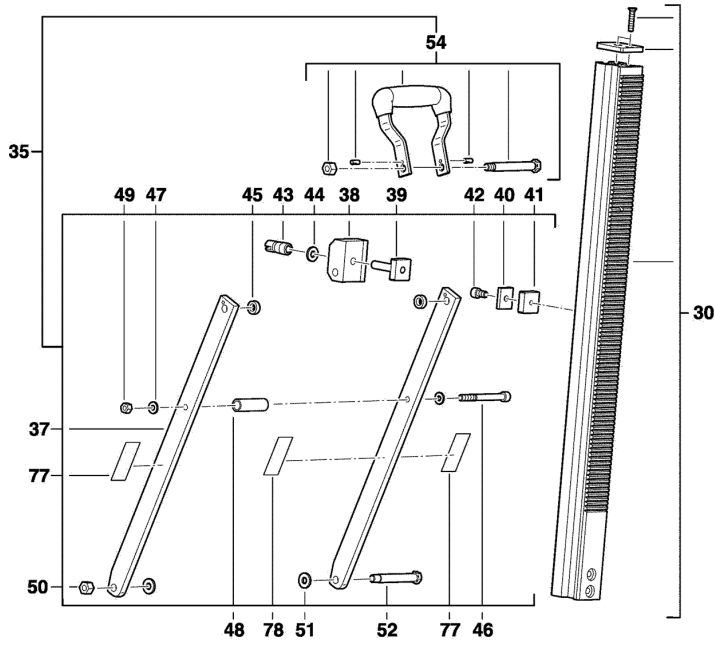

DR152T KERNBOHRSTAENDER XXX

4933428020 - DR152T - 4000428021

Position	Quantity	Description	Part number	EAN
0001 1	1	DREHKREUZ KOMPLETT	4931428589	4002395847778
0008 2	1	HALTER	4931428590	4002395842803
0009 3	1	HALTER	4931428591	4002395842810
0010 4	4	DRUCKSTUECK	4931428592	4002395842827
0011 5	1	RITZELWELLE	4931428593	4002395842834
0012 6	2	BUCHSE	4931428594	4002395842841
0013 7	1	HALTEBLECH	4931428595	4002395842858
0014 8	1	GEWINDEBUCHSE	4931428630	4002395843183
0015 9	1	ANZEIGERING	4931428597	4002395842872
0016 10	1	ANZEIGERING	4931428598	4002395842889
0017 11	1	SCHRAUBE	4931428599	4002395842896
0018 12	1	ARRETIERBOLZEN	4931428600	4002395842902
0019 13	2	GEWINDESTIFT	4931428601	4002395842919
0020 14	2	SCHRAUBE	4931428602	4002395842926
0021 15	1	FESTSTELLSCHRAUBE	4931428603	4002395842933
0022 16	1	KLEMMSTUECK	4931428604	4002395842940
0023 17	2	STELLSCHEIBE	4931428605	4002395842957
0024 18	2	ZYLINDERSCHRAUBE	4931428606	4002395842964
0025 19	2	MUTTER	4931428607	4002395842971
0026 20	1	KLEMMBUEGEL	4931428608	4002395842988
0027 21	1	ZYLINDERSCHRAUBE	4931428609	4002395842995
0030 22	1	SAEULE	4931428610	4002395843008
0035 23	1	STUETZE	Item discontinued(4931428611)	
0037 24	2	STUETZE	Item discontinued(4931428612)	
0038 25	1	STUETZE	Item discontinued(4931428613)	
0039 26	1	VIERKANTMUTTER	Item discontinued(4931428614)	
0040 27	1	UNTERTEIL	Item discontinued(4931428615)	
0041 28	1	VIERKANTMUTTER	Item discontinued(4931428616)	
0042 29	1	ZYLINDERSCHRAUBE	Item discontinued(4931428617)	
0043 30	1	FESTSTELLSCHRAUBE	Item discontinued(4931428618)	
0044 31	1	SCHEIBE	4931428634	4002395847105
0045 32	2	DISTANZHUELSE	Item discontinued(4931428620)	
0046 33	1	ZYLINDERSCHRAUBE	Item discontinued(4931428621)	
0047 34	2	SCHEIBE	Item discontinued(4931428622)	
0048 35	1	ABSTANDSHUELSE	Item discontinued(4931428623)	
0049 36	1	MUTTER	Item discontinued(4931428624)	
0050 37	1	MUTTER	Item discontinued(4931428625)	
0051 38	2	SCHEIBE	Item discontinued(4931428626)	
0052 39	1	SCHRAUBE	Item discontinued(4931428627)	
0054 40	1	HALTEGRIFF	Item discontinued(4931428637)	
0059 41	1	FUSS	Item discontinued(4931428628)	
0060 42	1	FUSS	Item discontinued(4931428673)	
0061 43	1	FUSS	Item discontinued(4931428629)	
0062 44	4	GEWINDEBUCHSE	4931428630	4002395843183
0063 45	1	MITTENANZEIGE	Item discontinued(4931428631)	
0064 46	1	ZYLINDERSCHRAUBE	Item discontinued(4931428632)	
0065 47	1	SCHEIBE	Item discontinued(4931428633)	
0066 48	4	SCHEIBE	4931428634	4002395847105
0067 49	4	MUTTER	4931428635	4002395843220
0068 50	4	SCHRAUBE	4931428636	4002395843237