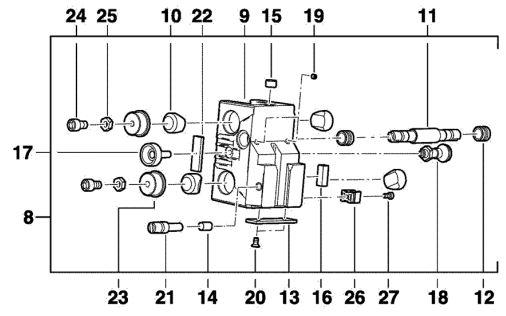

DR152T KERNBOHRSTAENDER XXX

4933428020 - DR152T - 4000428021

Position	Quantity	Description	Part number	EAN
0001 1	1	DREHKREUZ KOMPLETT	4931428589	4002395847778
0008 2	1	HALTER	4931428590	4002395842803
0009 3	1	HALTER	4931428591	4002395842810
0010 4	4	DRUCKSTUECK	4931428592	4002395842827
0011 5	1	RITZELWELLE	4931428593	4002395842834
0012 6	2	BUCHSE	4931428594	4002395842841
0013 7	1	HALTEBLECH	4931428595	4002395842858
0014 8	1	GEWINDEBUCHSE	4931428630	4002395843183
0015 9	1	ANZEIGERING	4931428597	4002395842872
0016 10	1	ANZEIGERING	4931428598	4002395842889
0017 11	1	SCHRAUBE	4931428599	4002395842896
0018 12	1	ARRETIERBOLZEN	4931428600	4002395842902
0019 13	2	GEWINDESTIFT	4931428601	4002395842919
0020 14	2	SCHRAUBE	4931428602	4002395842926
0021 15	1	FESTSTELLSCHRAUBE	4931428603	4002395842933
0022 16	1	KLEMMSTUECK	4931428604	4002395842940
0023 17	2	STELLSCHEIBE	4931428605	4002395842957
0024 18	2	ZYLINDERSCHRAUBE	4931428606	4002395842964
0025 19	2	MUTTER	4931428607	4002395842971
0026 20	1	KLEMMBUEGEL	4931428608	4002395842988
0027 21	1	ZYLINDERSCHRAUBE	4931428609	4002395842995
0030 22	1	SAEULE	4931428610	4002395843008
0035 23	1	STUETZE	Item discontinued(4931428611)	
0037 24	2	STUETZE	Item discontinued(4931428612)	
0038 25	1	STUETZE	Item discontinued(4931428613)	
0039 26	1	VIERKANTMUTTER	Item discontinued(4931428614)	
0040 27	1	UNTERTEIL	Item discontinued(4931428615)	
0041 28	1	VIERKANTMUTTER	Item discontinued(4931428616)	
0042 29	1	ZYLINDERSCHRAUBE	Item discontinued(4931428617)	
0043 30	1	FESTSTELLSCHRAUBE	Item discontinued(4931428618)	
0044 31	1	SCHEIBE	4931428634	4002395847105
0045 32	2	DISTANZHUELSE	Item discontinued(4931428620)	
0046 33	1	ZYLINDERSCHRAUBE	Item discontinued(4931428621)	
0047 34	2	SCHEIBE	Item discontinued(4931428622)	
0048 35	1	ABSTANDSHUELSE	Item discontinued(4931428623)	
0049 36	1	MUTTER	Item discontinued(4931428624)	
0050 37	1	MUTTER	Item discontinued(4931428625)	
0051 38	2	SCHEIBE	Item discontinued(4931428626)	
0052 39	1	SCHRAUBE	Item discontinued(4931428627)	
0054 40	1	HALTEGRIFF	Item discontinued(4931428637)	
0059 41	1	FUSS	Item discontinued(4931428628)	
0060 42	1	FUSS	Item discontinued(4931428673)	
0061 43	1	FUSS	Item discontinued(4931428629)	
0062 44	4	GEWINDEBUCHSE	4931428630	4002395843183
0063 45	1	MITTENANZEIGE	Item discontinued(4931428631)	
0064 46	1	ZYLINDERSCHRAUBE	Item discontinued(4931428632)	
0065 47	1	SCHEIBE	Item discontinued(4931428633)	
0066 48	4	SCHEIBE	4931428634	4002395847105
0067 49	4	MUTTER	4931428635	4002395843220
0068 50	4	SCHRAUBE	4931428636	4002395843237