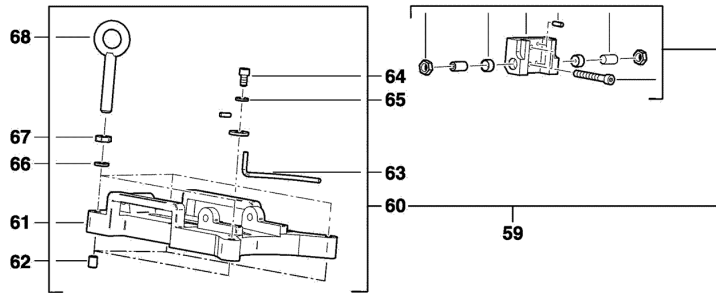

DR152T KERNBOHRSTAENDER XXX

4933428020 - DR152T - 4000428021

Position	Quantity	Description	Part number	EAN
0001 1	1	DREHKREUZ KOMPLETT	4931428589	4002395847778
0008 2	1	HALTER	4931428590	4002395842803
0009 3	1	HALTER	4931428591	4002395842810
0010 4	4	DRUCKSTUECK	4931428592	4002395842827
0011 5	1	RITZELWELLE	4931428593	4002395842834
0012 6	2	BUCHSE	4931428594	4002395842841
0013 7	1	HALTEBLECH	4931428595	4002395842858
0014 8	1	GEWINDEBUCHSE	4931428630	4002395843183
0015 9	1	ANZEIGERING	4931428597	4002395842872
0016 10	1	ANZEIGERING	4931428598	4002395842889
0017 11	1	SCHRAUBE	4931428599	4002395842896
0018 12	1	ARRETIERBOLZEN	4931428600	4002395842902
0019 13	2	GEWINDESTIFT	4931428601	4002395842919
0020 14	2	SCHRAUBE	4931428602	4002395842926
0021 15	1	FESTSTELLSCHRAUBE	4931428603	4002395842933
0022 16	1	KLEMMSTUECK	4931428604	4002395842940
0023 17	2	STELLSCHEIBE	4931428605	4002395842957
0024 18	2	ZYLINDERSCHRAUBE	4931428606	4002395842964
0025 19	2	MUTTER	4931428607	4002395842971
0026 20	1	KLEMMBUEGEL	4931428608	4002395842988
0027 21	1	ZYLINDERSCHRAUBE	4931428609	4002395842995
0030 22	1	SAEULE	4931428610	4002395843008
0035 23	1	STUETZE	Item discontinued(4931428611)	
0037 24	2	STUETZE	Item discontinued(4931428612)	
0038 25	1	STUETZE	Item discontinued(4931428613)	
0039 26	1	VIERKANTMUTTER	Item discontinued(4931428614)	
0040 27	1	UNTERTEIL	Item discontinued(4931428615)	
0041 28	1	VIERKANTMUTTER	Item discontinued(4931428616)	
0042 29	1	ZYLINDERSCHRAUBE	Item discontinued(4931428617)	
0043 30	1	FESTSTELLSCHRAUBE	Item discontinued(4931428618)	
0044 31	1	SCHEIBE	4931428634	4002395847105
0045 32	2	DISTANZHUELSE	Item discontinued(4931428620)	
0046 33	1	ZYLINDERSCHRAUBE	Item discontinued(4931428621)	
0047 34	2	SCHEIBE	Item discontinued(4931428622)	
0048 35	1	ABSTANDSHUELSE	Item discontinued(4931428623)	
0049 36	1	MUTTER	Item discontinued(4931428624)	
0050 37	1	MUTTER	Item discontinued(4931428625)	
0051 38	2	SCHEIBE	Item discontinued(4931428626)	
0052 39	1	SCHRAUBE	Item discontinued(4931428627)	
0054 40	1	HALTEGRIFF	Item discontinued(4931428637)	
0059 41	1	FUSS	Item discontinued(4931428628)	
0060 42	1	FUSS	Item discontinued(4931428673)	
0061 43	1	FUSS	Item discontinued(4931428629)	
0062 44	4	GEWINDEBUCHSE	4931428630	4002395843183
0063 45	1	MITTENANZEIGE	Item discontinued(4931428631)	
0064 46	1	ZYLINDERSCHRAUBE	Item discontinued(4931428632)	
0065 47	1	SCHEIBE	Item discontinued(4931428633)	
0066 48	4	SCHEIBE	4931428634	4002395847105
0067 49	4	MUTTER	4931428635	4002395843220
0068 50	4	SCHRAUBE	4931428636	4002395843237