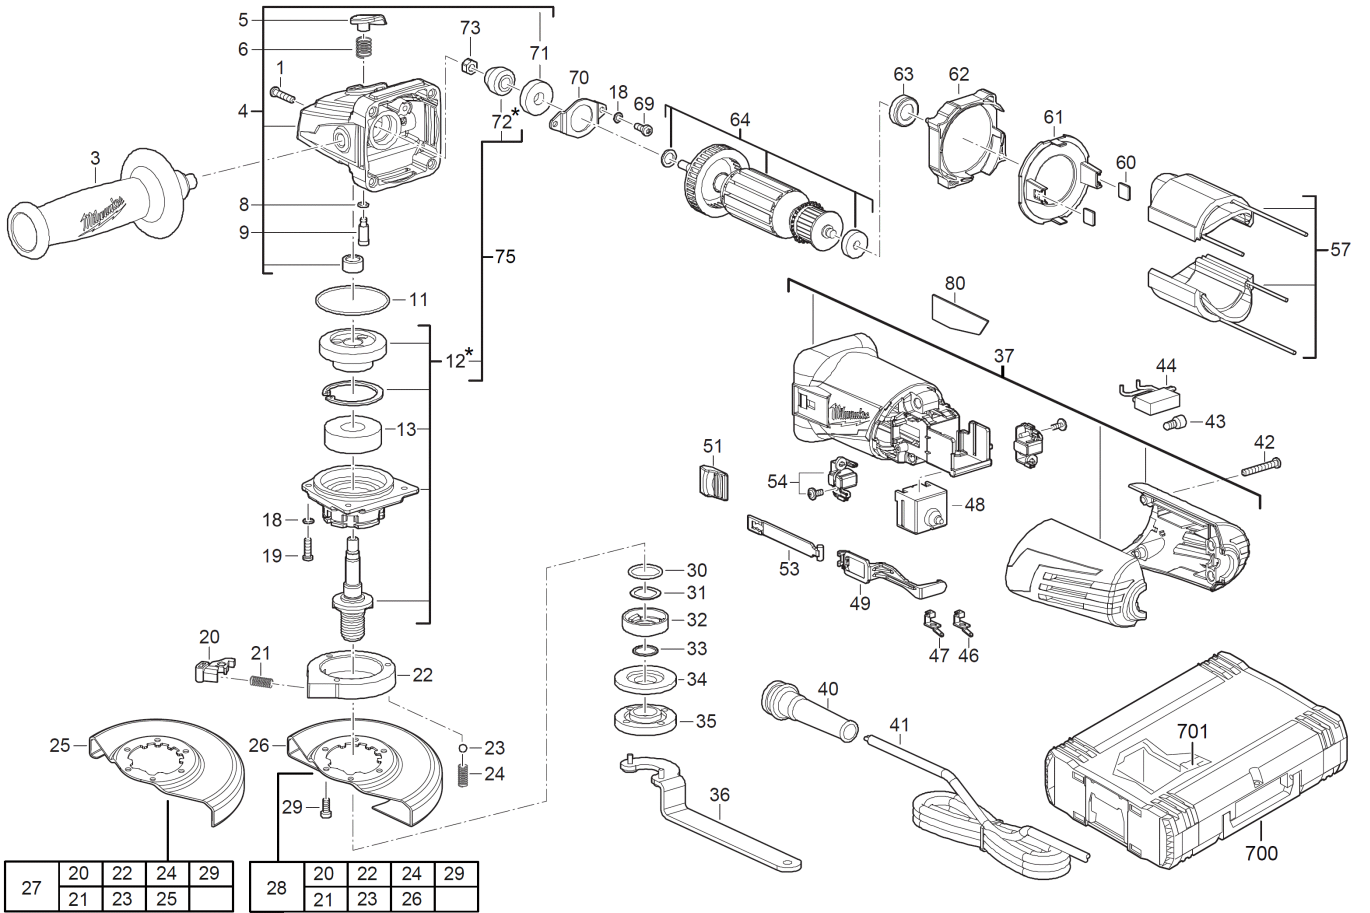

AG12-115X WINKELSCHLEIFER IN2

4933428050 - AG12-115X - 4000428051

* While stock lasts

Position	Quantity	Description	Part number	EAN
0001 1	1	SCHRAUBE	4931435000	4002395855292
0003 2	1	ZUSATZHANDGRIFF	4931435001	4002395855902
0004 3	1	GETRIEBEKASTEN	4931435003	4002395855926
0005 4	1	DRUECKER	4931435004	4002395855933
0006 5	1	FEDER	4931435005	4002395855940
0008 6	1	O-RING	4931435006	4002395855957
0009 7	1	ARRETIERBOLZEN	4931435007	4002395855964
0011 8	1	O-RING	570699002	4002395824472
0012 9	1	SPINDEL SATZ	Item discontinued(4931435008)	
0013 10	1	KUGELLAGER	4931446467	4002395875733
0018 11	1	SICHERUNGSRING	680866003	4002395823895
0019 12	1	SCHRAUBE	660414013	4002395823796
0020 13	1	HEBEL	4931435009	4002395855988
0021 14	1	FEDER	4931435010	4002395855995
0022 15	1	DISTANZRING	Item discontinued(4931435011)	
0023 16	1	Kugel 5mm	5131001020	4058546080525
0024 17	1	FEDER	4931435012	4002395856602
0025 18	1	SCHUTZHAUBE	4931452112	4002395180295
0026 19	1	TRENNSCHUTZHAUBE	4931452114	4002395180912
0027 20	1	SCHUTZHAUBE	4931452110	4002395180271
0028 21	1	TRENNSCHUTZHAUBE	4931452113	4002395180905
0029 22	1	SCHRAUBE	4931435015	4002395856633
0030 23	1	O-RING	4931435016	4002395856640
0031 24	1	FEDERSCHEIBE	4931435017	4002395856657
0032 25	1	FLANSCH	4931435018	4002395860357
0033 26	1	RETAINING RING	4931435019	4002395856664
0034 27	1	FLANSCH	4931435020	4002395856671
0035 28	1	FLANSCHMUTTER	4931441309	4002395887699
0036 29	1	SCHLUESSEL	632145002	4002395823727
0037 30	1	GEHAEUSE	4931448708	4002395259601
0040 31	1	KABELSCHELLE	4931435022	4002395856695
0041 32	1	ANSCHLUSSLEITUNG	730351040	4002395824052
0042 33	1	SCHRAUBE	4931435023	4002395857302
0043 34	1	VERBINDUNGSSTUECK	790009001	4002395772445
0044 35	1	KONDENSATOR	Item discontinued(4931435024)	
0046 36	1	KLEMME	Item discontinued(4931435026)	
0047 37	1	KLEMME	Item discontinued(4931435027)	
0048 38	1	SCHALTER	4931441014	4002395863020
0049 39	1	SCHIEBER	4931435028	4002395857357
0051 40	1	Schaltschieber	4931435029	4002395857364
0053 41	1	SCHIEBER	4931435030	4002395857371
0054 42	1	KOHLEBUERSTEN-SET	4931435031	4002395857388
0057 43	1	FELD F. ELEKTROMOTOR	4931435033	4002395854608
0060 44	1	Gummiblock	4931435034	4002395854615
0061 45	1	FUSS	4931435035	4002395854622
0062 46	1	DREHZAHLREGLER	4931453673	4002395144709
0063 47	1	GUMMIBUCHSE	4931435037	4002395854646
0064 48	1	ANKER KOMPLETT	4931435038	4002395854653
0069 49	1	SCHRAUBE	Item discontinued(660400005)	
0070 50	1	HALTER	4931435039	4002395860364