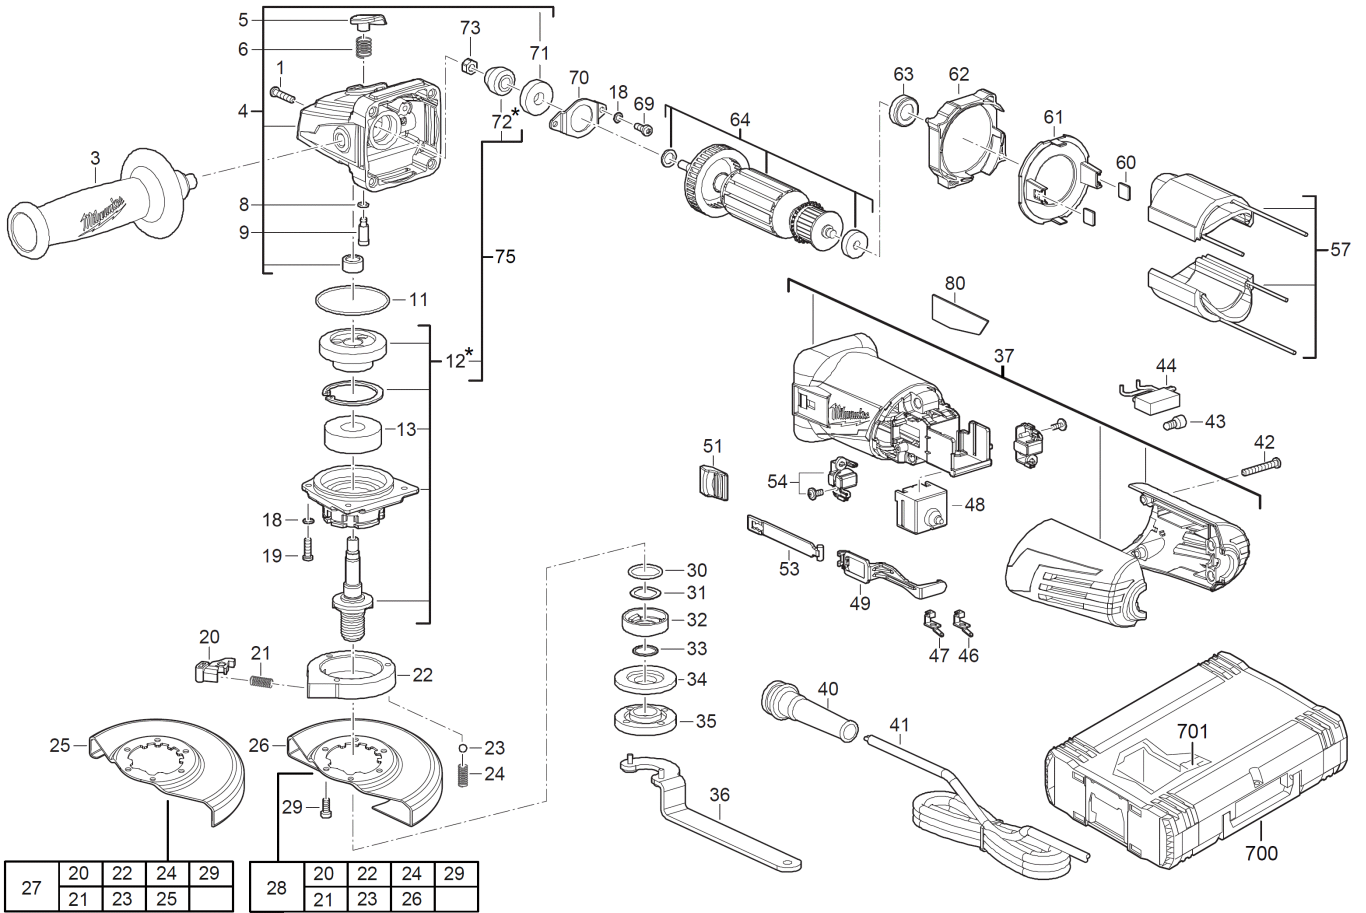

# AG12-115X WINKELSCHLEIFER GB2

4933428060 - AG12-115X - 4000428061

\* While stock lasts

Position	Quantity	Description	Part number	EAN
0001 1	1	SCHRAUBE	4931435000	4002395855292
0003 2	1	ZUSATZHANDGRIFF	4931435001	4002395855902
0004 3	1	GETRIEBEKASTEN	4931435003	4002395855926
0005 4	1	DRUECKER	4931435004	4002395855933
0006 5	1	FEDER	4931435005	4002395855940
0008 6	1	O-RING	4931435006	4002395855957
0009 7	1	ARRETIERBOLZEN	4931435007	4002395855964
0011 8	1	O-RING	570699002	4002395824472
0012 9	1	SPINDEL SATZ	Item discontinued(4931435008)	
0013 10	1	KUGELLAGER	4931446467	4002395875733
0018 11	1	SICHERUNGSRING	680866003	4002395823895
0019 12	1	SCHRAUBE	660414013	4002395823796
0020 13	1	HEBEL	4931435009	4002395855988
0021 14	1	FEDER	4931435010	4002395855995
0022 15	1	DISTANZRING	Item discontinued(4931435011)	
0023 16	1	Kugel 5mm	5131001020	4058546080525
0024 17	1	FEDER	4931435012	4002395856602
0025 18	1	SCHUTZHAUBE	4931452112	4002395180295
0026 19	1	TRENNSCHUTZHAUBE	4931452114	4002395180912
0027 20	1	SCHUTZHAUBE	4931452110	4002395180271
0028 21	1	TRENNSCHUTZHAUBE	4931452113	4002395180905
0029 22	1	SCHRAUBE	4931435015	4002395856633
0030 23	1	O-RING	4931435016	4002395856640
0031 24	1	FEDERSCHEIBE	4931435017	4002395856657
0032 25	1	FLANSCH	4931435018	4002395860357
0033 26	1	RETAINING RING	4931435019	4002395856664
0034 27	1	FLANSCH	4931435020	4002395856671
0035 28	1	FLANSCHMUTTER	4931441309	4002395887699
0036 29	1	SCHLUESSEL	632145002	4002395823727
0037 30	1	GEHAEUSE	4931448708	4002395259601
0040 31	1	KABELSCHELLE	4931435022	4002395856695
0041 32	1	ANSCHLUSSLEITUNG	Item discontinued(4931435053)	
0042 33	1	SCHRAUBE	4931435023	4002395857302
0043 34	1	VERBINDUNGSSTUECK	790009001	4002395772445
0044 35	1	KONDENSATOR	Item discontinued(4931435024)	
0046 36	1	KLEMME	Item discontinued(4931435026)	
0047 37	1	KLEMME	Item discontinued(4931435027)	
0048 38	1	SCHALTER	4931441014	4002395863020
0049 39	1	SCHIEBER	4931435028	4002395857357
0051 40	1	Schaltschieber	4931435029	4002395857364
0053 41	1	SCHIEBER	4931435030	4002395857371
0054 42	2	KOHLEBUERSTEN-SET	4931435031	4002395857388
0057 43	1	FELD F. ELEKTROMOTOR	4931435033	4002395854608
0060 44	1	Gummiblock	4931435034	4002395854615
0061 45	1	FUSS	4931435035	4002395854622
0062 46	1	DREHZAHLREGLER	4931453673	4002395144709
0063 47	1	GUMMIBUCHSE	4931435037	4002395854646
0064 48	1	ANKER KOMPLETT	4931435038	4002395854653
0069 49	1	SCHRAUBE	Item discontinued(660400005)	
0070 50	1	HALTER	4931435039	4002395860364