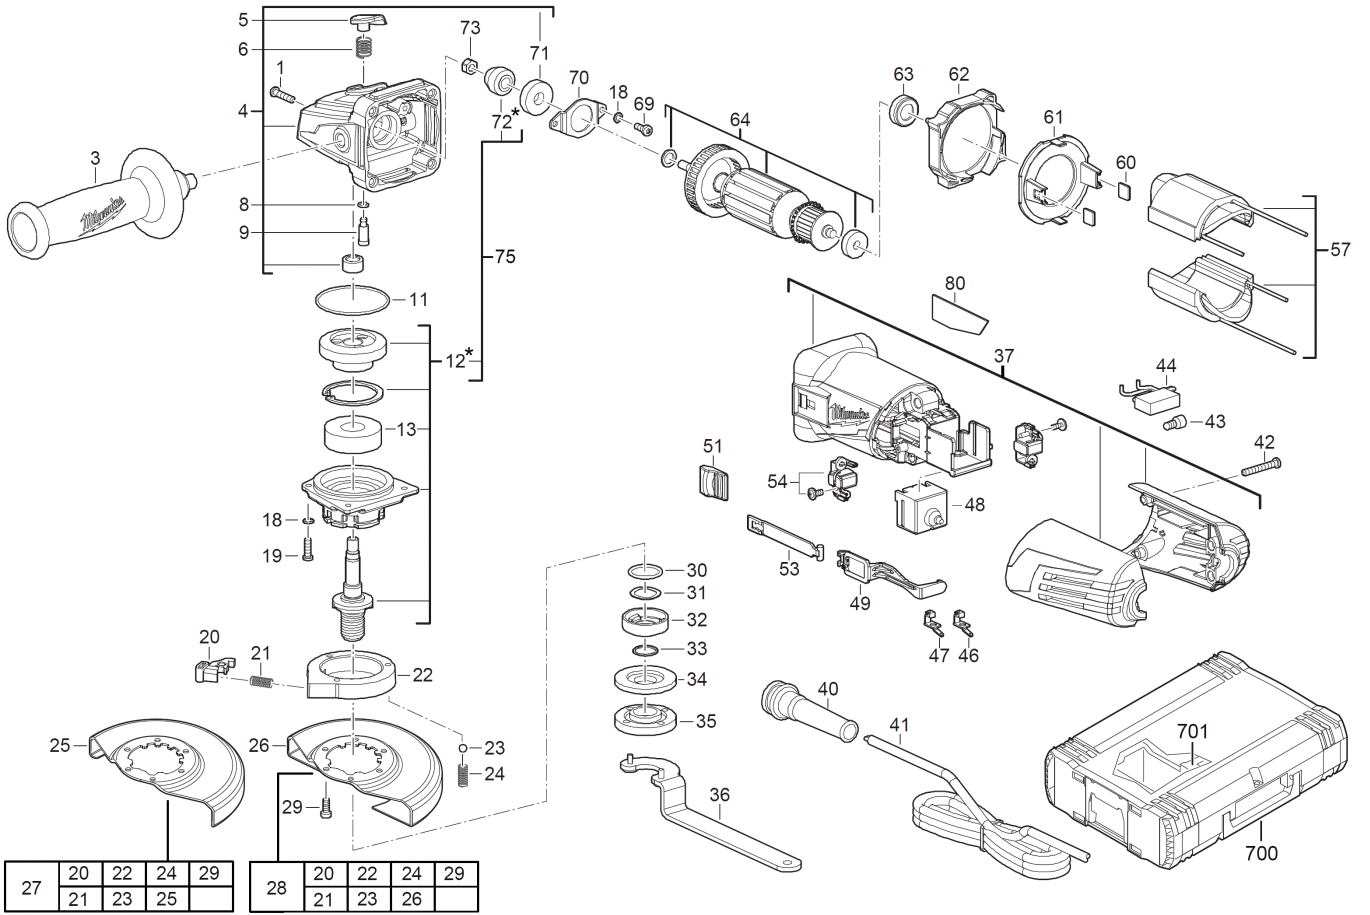

AG12-115X WINKELSCHLEIFER GB1

4933428065 - AG12-115X - 4000428066

* While stock lasts

Position	Quantity	Description	Part number	EAN
0001 1	1	SCHRAUBE	4931435000	4002395855292
0003 2	1	ZUSATZHANDGRIFF	4931435001	4002395855902
0004 3	1	GETRIEBEKASTEN	4931435003	4002395855926
0005 4	1	DRUECKER	4931435004	4002395855933
0006 5	1	FEDER	4931435005	4002395855940
0008 6	1	O-RING	4931435006	4002395855957
0009 7	1	ARRETIERBOLZEN	4931435007	4002395855964
0011 8	1	O-RING	570699002	4002395824472
0012 9	1	SPINDEL SATZ	4931447087	4002395883424
0013 10	1	KUGELLAGER	4931446467	4002395875733
0018 11	1	SICHERUNGSRING	680866003	4002395823895
0019 12	1	SCHRAUBE	660414013	4002395823796
0020 13	1	HEBEL	4931435009	4002395855988
0021 14	1	FEDER	4931435010	4002395855995
0022 15	1	DISTANZRING	Item discontinued(4931435011)	
0023 16	1	Kugel 5mm	5131001020	4058546080525
0024 17	1	FEDER	4931435012	4002395856602
0025 18	1	SCHUTZHAUBE	4931452112	4002395180295
0026 19	1	TRENNSCHUTZHAUBE	4931452114	4002395180912
0027 20	1	SCHUTZHAUBE	4931452110	4002395180271
0028 21	1	TRENNSCHUTZHAUBE	4931452113	4002395180905
0029 22	1	SCHRAUBE	4931435015	4002395856633
0030 23	1	O-RING	4931435016	4002395856640
0031 24	1	FEDERSCHEIBE	4931435017	4002395856657
0032 25	1	FLANSCH	4931435018	4002395860357
0033 26	1	RETAINING RING	4931435019	4002395856664
0034 27	1	FLANSCH	4931435020	4002395856671
0035 28	1	FLANSCHMUTTER	4931441309	4002395887699
0036 29	1	SCHLUESSEL	632145002	4002395823727
0037 30	1	GEHAEUSE	4931448708	4002395259601
0040 31	1	KABELSCHELLE	4931435022	4002395856695
0041 32	1	ANSCHLUSSLEITUNG	4931435052	4002395855360
0042 33	1	SCHRAUBE	4931435023	4002395857302
0043 34	1	VERBINDUNGSSTUECK	790009001	4002395772445
0044 35	1	KONDENSATOR	Item discontinued(4931435024)	
0046 36	1	KLEMME	Item discontinued(4931435026)	
0047 37	1	KLEMME	Item discontinued(4931435027)	
0048 38	1	SCHALTER	4931441014	4002395863020
0049 39	1	SCHIEBER	4931435028	4002395857357
0051 40	1	Schaltschieber	4931435029	4002395857364
0053 41	1	SCHIEBER	4931435030	4002395857371
0054 42	2	KOHLEBUERSTEN-SET	4931435055	4002395855391
0057 43	1	FELD F. ELEKTROMOTOR	Item discontinued(4931435056)	
0060 44	1	Gummiblock	4931435034	4002395854615
0061 45	1	FUSS	4931435035	4002395854622
0062 46	1	DREHZAHLREGLER	4931453673	4002395144709
0063 47	1	GUMMIBUCHSE	4931435037	4002395854646
0064 48	1	ANKER KOMPLETT	4931435057	4002395856015
0069 49	1	SCHRAUBE	Item discontinued(660400005)	
0070 50	1	HALTER	4931435039	4002395860364