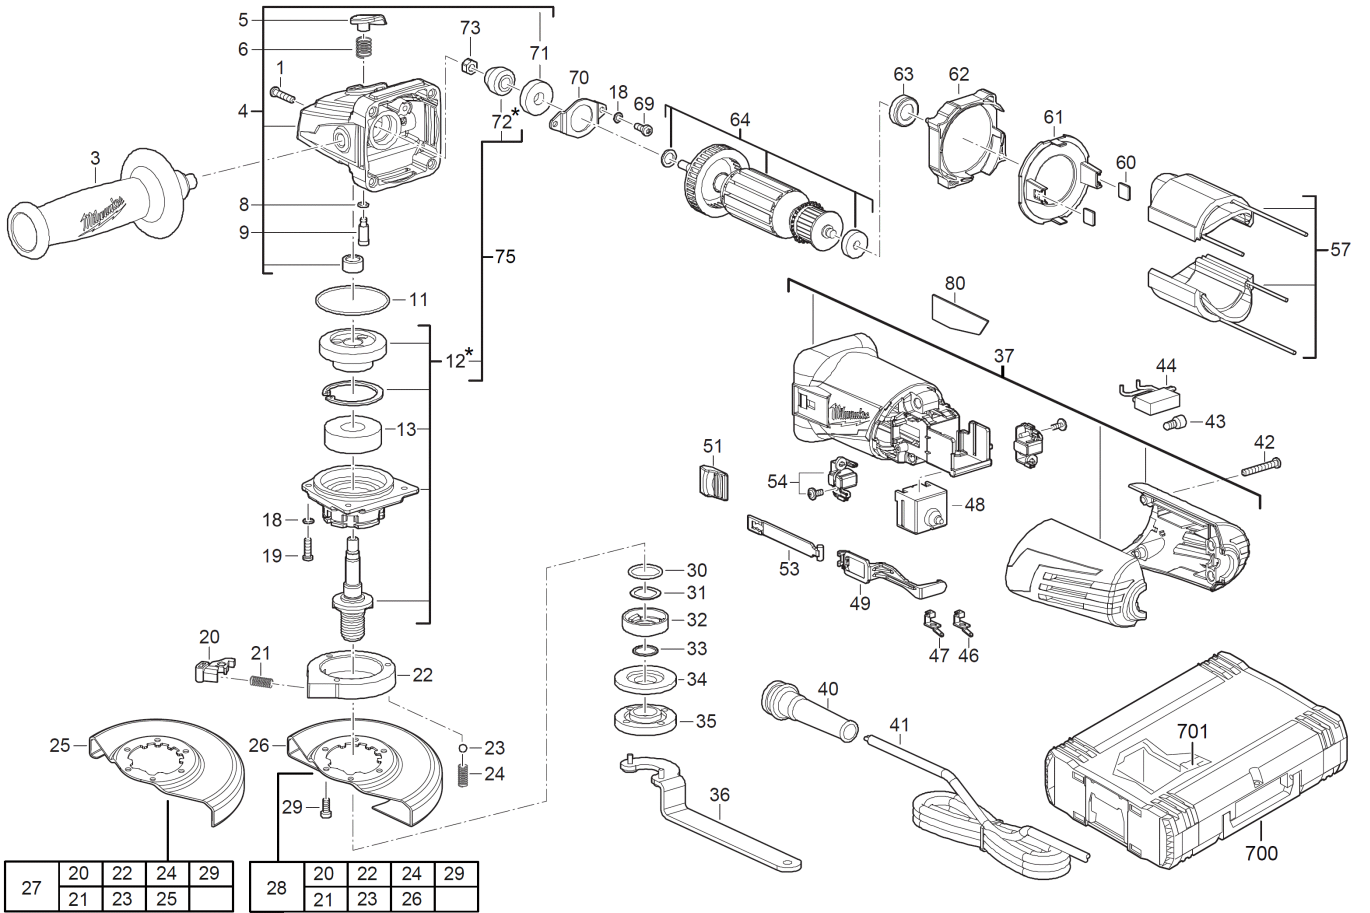

AG12-125X WINKELSCHLEIFER IN2

4933428077 - AG12-125X - 4000428078

* While stock lasts

Position	Quantity	Description	Part number	EAN
0001 1	1	SCHRAUBE	4931435000	4002395855292
0003 2	1	ZUSATZHANDGRIFF	4931435001	4002395855902
0004 3	1	GETRIEBEKASTEN	4931435003	4002395855926
0005 4	1	DRUECKER	4931435004	4002395855933
0006 5	1	FEDER	4931435005	4002395855940
0008 6	1	O-RING	4931435006	4002395855957
0009 7	1	ARRETIERBOLZEN	4931435007	4002395855964
0011 8	1	O-RING	570699002	4002395824472
0012 9	1	SPINDEL SATZ	Item discontinued(4931435008)	
0013 10	1	KUGELLAGER	4931446467	4002395875733
0018 11	1	SICHERUNGSRING	680866003	4002395823895
0019 12	1	SCHRAUBE	660414013	4002395823796
0020 13	1	HEBEL	4931435009	4002395855988
0021 14	1	FEDER	4931435010	4002395855995
0022 15	1	DISTANZRING	Item discontinued(4931435011)	
0023 16	1	Kugel 5mm	5131001020	4058546080525
0024 17	1	FEDER	4931435012	4002395856602
0025 18	1	SCHUTZHAUBE	Item discontinued(4931435014)	
0026 19	1	TRENNSCHUTZHAUBE	4931452116	4002395180936
0027 20	1	SCHUTZHAUBE	4931466633	4058546278502
0028 21	1	TRENNSCHUTZHAUBE	4931452115	4002395180929
0029 22	1	SCHRAUBE	4931435015	4002395856633
0030 23	1	O-RING	4931435016	4002395856640
0031 24	1	FEDERSCHEIBE	4931435017	4002395856657
0032 25	1	FLANSCH	4931435018	4002395860357
0033 26	1	RETAINING RING	4931435019	4002395856664
0034 27	1	FLANSCH	4931435020	4002395856671
0035 28	1	FLANSCHMUTTER	4931441309	4002395887699
0036 29	1	SCHLUESSEL	632145002	4002395823727
0037 30	1	GEHAEUSE	4931448708	4002395259601
0040 31	1	KABELSCHELLE	4931435022	4002395856695
0041 32	1	ANSCHLUSSLEITUNG	730351040	4002395824052
0042 33	1	SCHRAUBE	4931435023	4002395857302
0043 34	1	VERBINDUNGSSTUECK	790009001	4002395772445
0044 35	1	KONDENSATOR	Item discontinued(4931435024)	
0046 36	1	KLEMME	Item discontinued(4931435026)	
0047 37	1	KLEMME	Item discontinued(4931435027)	
0048 38	1	SCHALTER	4931441014	4002395863020
0049 39	1	SCHIEBER	4931435028	4002395857357
0051 40	1	Schaltschieber	4931435029	4002395857364
0053 41	1	SCHIEBER	4931435030	4002395857371
0054 42	1	KOHLEBUERSTEN-SET	4931435031	4002395857388
0057 43	1	FELD F. ELEKTROMOTOR	4931435033	4002395854608
0060 44	1	Gummiblock	4931435034	4002395854615
0061 45	1	FUSS	4931435035	4002395854622
0062 46	1	DREHZAHLREGLER	4931453673	4002395144709
0063 47	1	GUMMIBUCHSE	4931435037	4002395854646
0064 48	1	ANKER KOMPLETT	4931435038	4002395854653
0069 49	1	SCHRAUBE	Item discontinued(660400005)	
0070 50	1	HALTER	4931435039	4002395860364