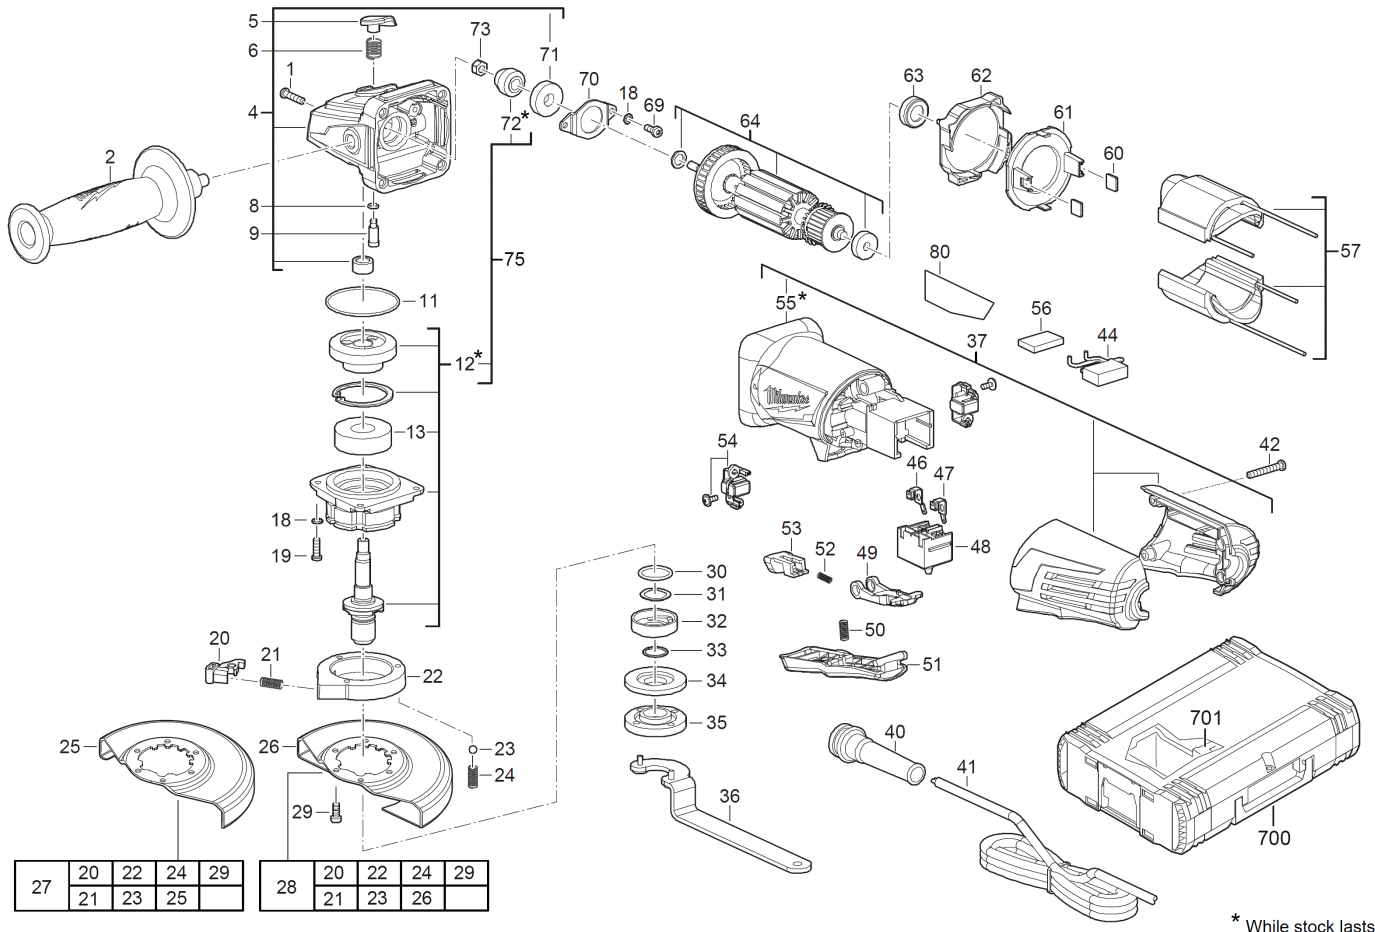

# AG12-115X(PADDLESWITCH) WINKELSCHL. ME2

4933428135 - AG12-115X 240V - 4000428136

\* While stock lasts

Position	Quantity	Description	Part number	EAN
0001 1	1	SCHRAUBE	4931435000	4002395855292
0002 2	1	ZUSATZHANDGRIFF	4931435001	4002395855902
0004 3	1	GETRIEBEKASTEN	4931435003	4002395855926
0005 4	1	DRUECKER	4931435004	4002395855933
0006 5	1	FEDER	4931435005	4002395855940
0008 6	1	O-RING	4931435006	4002395855957
0009 7	1	ARRETIERBOLZEN	4931435007	4002395855964
0011 8	1	O-RING	570699002	4002395824472
0012 9	1	SPINDEL SATZ	Item discontinued(4931435008)	
0013 10	1	KUGELLAGER	4931446467	4002395875733
0018 11	1	SICHERUNGSRING	680866003	4002395823895
0019 12	1	SCHRAUBE	660414013	4002395823796
0020 13	1	HEBEL	4931435009	4002395855988
0021 14	1	FEDER	4931435010	4002395855995
0022 15	1	DISTANZRING	Item discontinued(4931435011)	
0023 16	1	Kugel 5mm	5131001020	4058546080525
0024 17	1	FEDER	4931435012	4002395856602
0025 18	1	SCHUTZHAUBE	4931452112	4002395180295
0026 19	1	TRENNSCHUTZHAUBE	4931452114	4002395180912
0027 20	1	SCHUTZHAUBE	4931452110	4002395180271
0028 21	1	TRENNSCHUTZHAUBE	4931452113	4002395180905
0029 22	1	SCHRAUBE	4931435015	4002395856633
0030 23	1	O-RING	4931435016	4002395856640
0031 24	1	FEDERSCHEIBE	4931435017	4002395856657
0032 25	1	FLANSCH	4931435018	4002395860357
0033 26	1	RETAINING RING	4931435019	4002395856664
0034 27	1	FLANSCH	4931435020	4002395856671
0035 28	1	FLANSCHMUTTER	4931441309	4002395887699
0036 29	1	SCHLUESSEL	632145002	4002395823727
0037 30	1	GEHAEUSE	4931435062	4002395856060
0040 31	1	KABELSCHELLE	4931435022	4002395856695
0041 32	1	ANSCHLUSSLEITUNG	Item discontinued(4931435053)	
0042 33	1	SCHRAUBE	4931435023	4002395857302
0044 34	1	KONDENSATOR	Item discontinued(4931435024)	
0046 35	1	KLEMME	Item discontinued(4931435027)	
0047 36	1	KLEMME	Item discontinued(4931435026)	
0048 37	1	SCHALTER	4931441014	4002395863020
0049 38	1	SCHALTSCHWINGE	Item discontinued(4931435065)	
0050 39	1	FEDER	Item discontinued(4931435066)	
0051 40	1	SCHALTERGRIFF	4931435067	4002395857616
0052 41	1	FEDER	Item discontinued(4931435068)	
0053 42	1	EINSCHALTSPERRE	4931435069	4002395856718
0054 43	1	KOHLEBUERSTEN-SET	4931435031	4002395857388
0055 44	1	MOTORGEHAEUSE	4931435062	4002395856060
0056 45	1	STOSSFAENGER	4931435071	4002395856732
0057 46	1	FELD F. ELEKTROMOTOR	4931435073	4002395856756
0060 47	1	Gummiblock	4931435034	4002395854615
0061 48	1	FUSS	4931435035	4002395854622
0062 49	1	DREHZAHLREGLER	4931453673	4002395144709
0063 50	1	GUMMIBUCHSE	4931435037	4002395854646