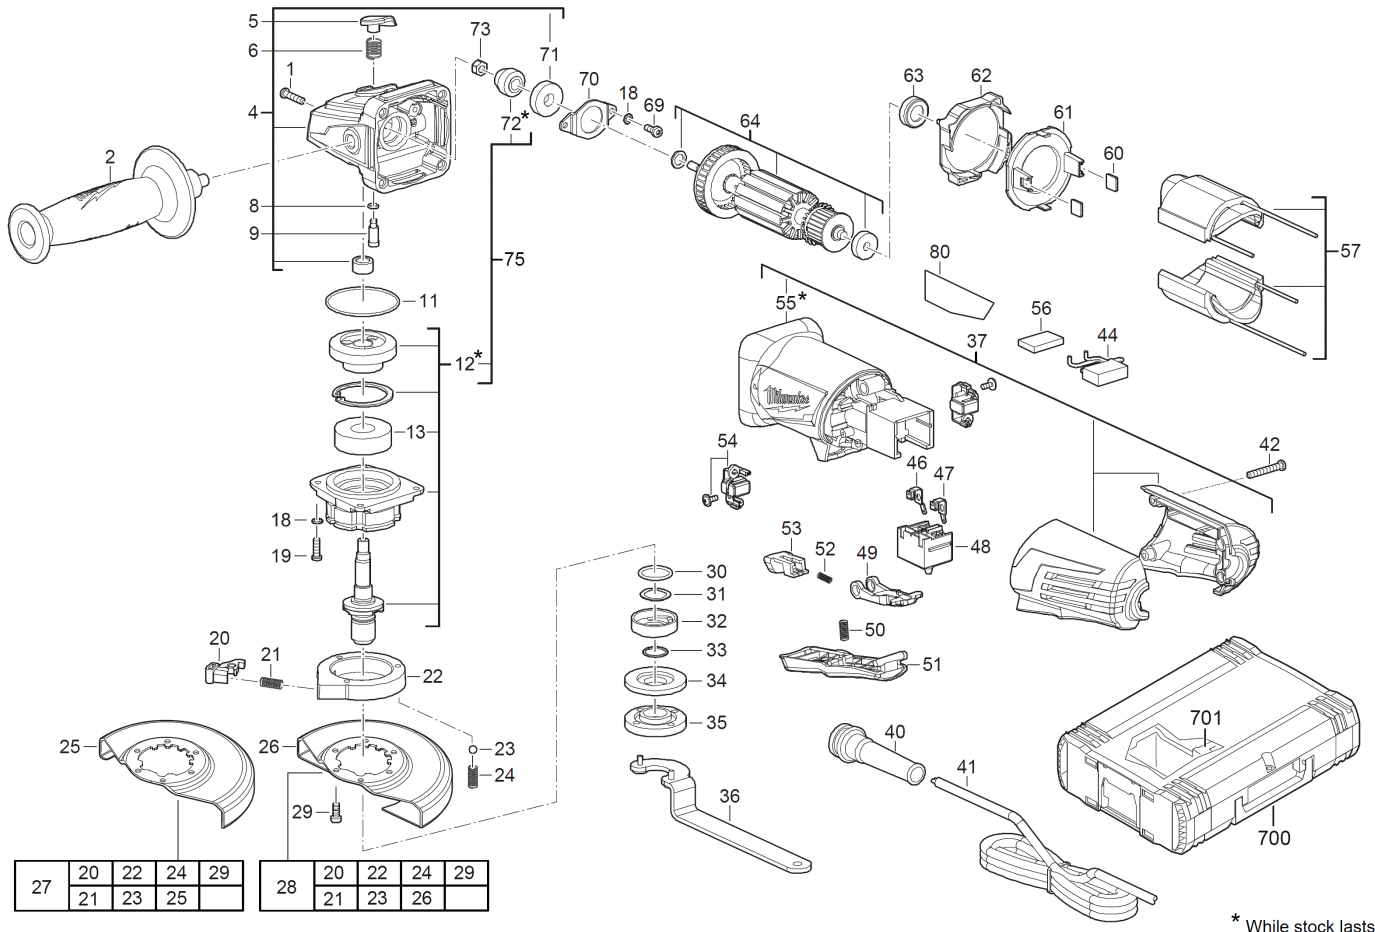

# AG12-115X(PADDLESWITCH) WINKELSCHL. ME1

4933428140 - AG12-115X 120V - 4000428141

27	20	22	24	29
	21	23	25	
28	20	22	24	29
	21	23	26	

\* While stock lasts

Position	Quantity	Description	Part number	EAN
0001 1	1	SCHRAUBE	4931435000	4002395855292
0002 2	1	ZUSATZHANDGRIFF	4931435001	4002395855902
0004 3	1	GETRIEBEKASTEN	4931435003	4002395855926
0005 4	1	DRUECKER	4931435004	4002395855933
0006 5	1	FEDER	4931435005	4002395855940
0008 6	1	O-RING	4931435006	4002395855957
0009 7	1	ARRETIERBOLZEN	4931435007	4002395855964
0011 8	1	O-RING	570699002	4002395824472
0012 9	1	SPINDEL SATZ	Item discontinued(4931435008)	
0013 10	1	KUGELLAGER	4931446467	4002395875733
0018 11	1	SICHERUNGSRING	680866003	4002395823895
0019 12	1	SCHRAUBE	660414013	4002395823796
0020 13	1	HEBEL	4931435009	4002395855988
0021 14	1	FEDER	4931435010	4002395855995
0022 15	1	DISTANZRING	Item discontinued(4931435011)	
0023 16	1	Kugel 5mm	5131001020	4058546080525
0024 17	1	FEDER	4931435012	4002395856602
0025 18	1	SCHUTZHAUBE	4931452112	4002395180295
0026 19	1	TRENNSCHUTZHAUBE	4931452114	4002395180912
0027 20	1	SCHUTZHAUBE	4931452110	4002395180271
0028 21	1	TRENNSCHUTZHAUBE	4931452113	4002395180905
0029 22	1	SCHRAUBE	4931435015	4002395856633
0030 23	1	O-RING	4931435016	4002395856640
0031 24	1	FEDERSCHEIBE	4931435017	4002395856657
0032 25	1	FLANSCH	4931435018	4002395860357
0033 26	1	RETAINING RING	4931435019	4002395856664
0034 27	1	FLANSCH	4931435020	4002395856671
0035 28	1	FLANSCHMUTTER	4931441309	4002395887699
0036 29	1	SCHLUESSEL	632145002	4002395823727
0037 30	1	GEHAEUSE	4931435062	4002395856060
0040 31	1	KABELSCHELLE	4931435022	4002395856695
0041 32	1	ANSCHLUSSLEITUNG	Item discontinued(4931435064)	
0042 33	1	SCHRAUBE	4931435023	4002395857302
0044 34	1	KONDENSATOR	Item discontinued(4931435024)	
0046 35	1	KLEMME	Item discontinued(4931435027)	
0047 36	1	KLEMME	Item discontinued(4931435026)	
0048 37	1	SCHALTER	4931441014	4002395863020
0049 38	1	SCHALTSCHWINGE	Item discontinued(4931435065)	
0050 39	1	FEDER	Item discontinued(4931435066)	
0051 40	1	SCHALTERGRIFF	4931435067	4002395857616
0052 41	1	FEDER	Item discontinued(4931435068)	
0053 42	1	EINSCHALTSPERRE	4931435069	4002395856718
0054 43	1	KOHLEBUERSTEN-SET	4931435055	4002395855391
0055 44	1	MOTORGEHAEUSE	4931435062	4002395856060
0056 45	1	STOSSFAENGER	4931435071	4002395856732
0057 46	1	FELD F. ELEKTROMOTOR	Item discontinued(4931435072)	
0060 47	1	Gummiblock	4931435034	4002395854615
0061 48	1	FUSS	4931435035	4002395854622
0062 49	1	DREHZAHLREGLER	4931453673	4002395144709
0063 50	1	GUMMIBUCHSE	4931435037	4002395854646