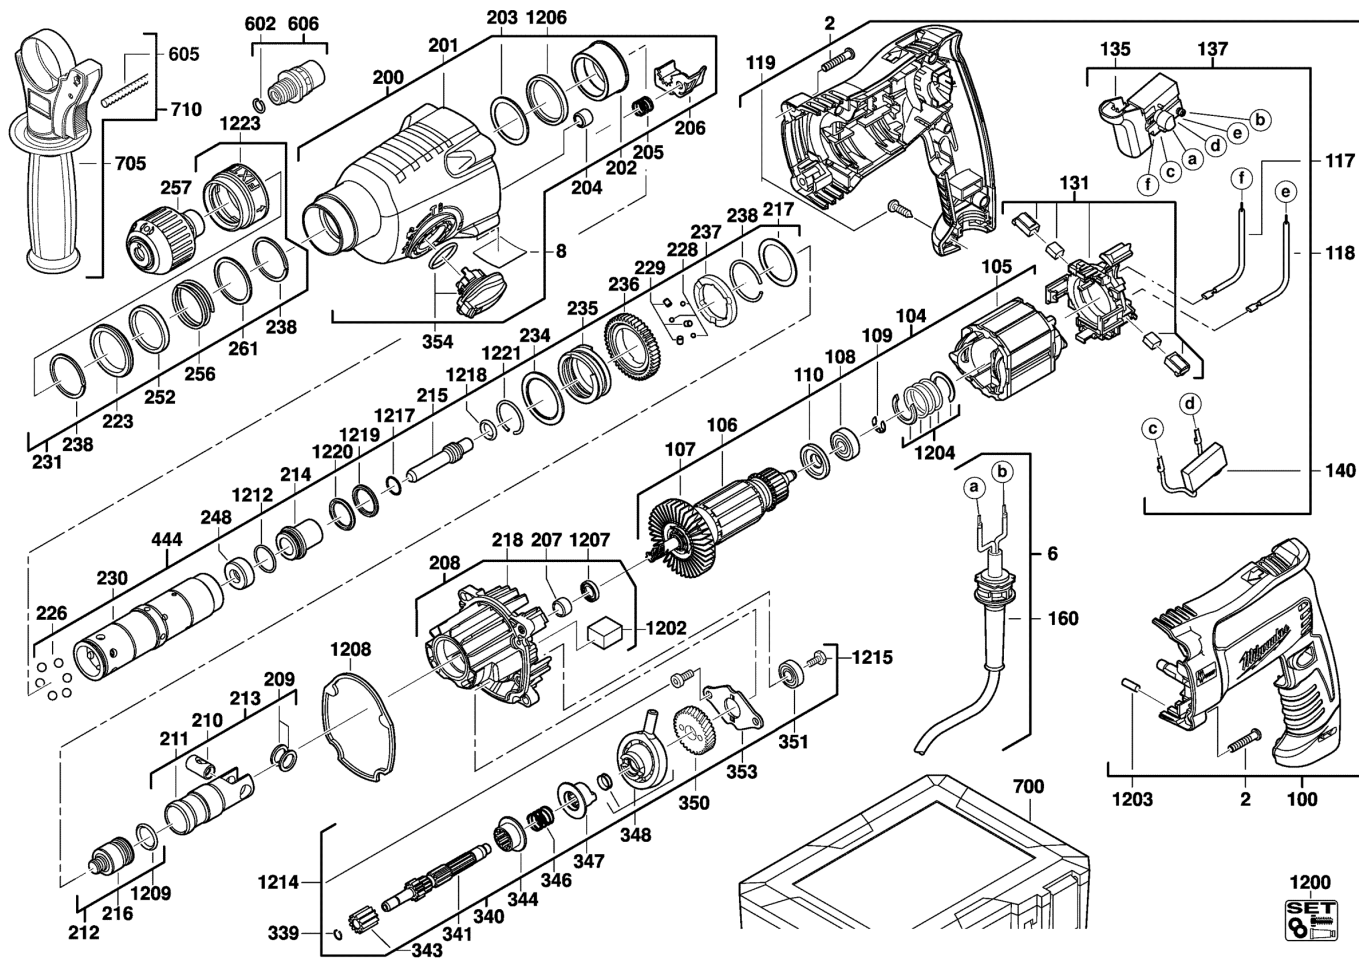

Position	Quantity	Description	Part number	EAN
0002 1	1	SCHRAUBE	661288001	4002395856282
0006 2	1	ANSCHLUSSLEITUNG	201896002	4002395856121
0008 3	1	LEISTUNGSSCHILD	Item discontinued(940045579)	
0100 4	1	GEHAEUSE	201242003	4002395855452
0104 5	1	MOTOREINHEIT	201238002	4002395855650
0105 6	1	FELD F. ELEKTROMOTOR	4931454079	4002395287543
0106 7	1	ANKER KOMPLETT	4931454426	4058546008543
0107 8	1	VENTILATOR	522361001	4002395854950
0108 9	1	KUGELLAGER	681479001	4002395856374
0109 10	1	RING	680260001	4002395855698
0110 11	1	ISOLIERSCHEIBE	522260001	4002395854905
0117 12	1	ANSCHLUSSKLEMME	290061255	4002395855544
0118 13	1	ANSCHLUSSKLEMME	290061255	4002395855544
0119 14	1	SCHRAUBE	Item discontinued(661283001)	
0131 15	1	Stellring vollst.	302393010	4002395855575
0135 16	1	SCHALTER	760251020	4002395855599
0137 17	1	SCHALTER	201894001	4002395856213
0140 18	1	KONDENSATOR	Item discontinued(290244009)	
0160 19	1	KABELSCHUTZSCHLAUCH	560103001	4002395856886
0200 20	1	GETRIEBEKASTEN	201220008	4002395855414
0201 21	1	GETRIEBEKASTEN	Item discontinued(350143001)	
0202 22	1	SINTERLAGER	692727001	4002395856954
0203 23	1	AUSGLEICHSCHLEIBE	633514001	4002395856244
0204 24	1	NADELLAGER	4931453736	4002395142149
0205 25	1	FEDER	692732001	4002395852017
0206 26	1	HALTEPLATTE	4931448985	4002395256174
0207 27	1	LAGER	680727001	4002395772087
0208 28	1	LAGERSCHILD	201235004	4002395856350
0209 29	1	SCHEIBE	632400001	4002395856268
0210 30	1	ZYLINDERSTIFT	4931436807	4002395180400
0211 31	1	ZYLINDER	692717001	4002395851959
0212 32	1	SCHLAGKOERP.M.DICH.	201233002	4002395854264
0214 33	1	HUELSE	692722001	4002395851973
0215 34	1	DOEPFER	692723001	4002395851980
0216 35	1	SCHLAGKOERPER	692698001	4002395849635
0217 36	1	SCHEIBE	Item discontinued(633516001)	
0218 37	1	ABSCHLUSSKAPPE	Item discontinued(201910001)	
0223 38	1	BREMSRING	692726001	4002395854172
0226 39	1	KUGEL	681486001	4002395851928
0228 40	1	KUGEL	611405001	4002395851201
0229 41	1	STIFT	681235001	4002395851904
0230 42	1	SPINDELHUELSE	Item discontinued(692720001)	
0231 43	1	SPINDELHUELSE	4931446948	4002395880867
0234 44	1	SCHEIBE	633517001	4002395851331
0235 45	1	FEDER	692735001	4002395852031
0236 46	1	VORGELEGERAD	611291001	4002395850693
0237 47	1	KUPPLUNG	4931435089	4002395857678
0238 48	1	SICHERUNGSRING	672634004	4002395854219
0248 49	1	BREMSRING	692724001	4002395851997
0252 50	1	RING	522187001	4002395856879