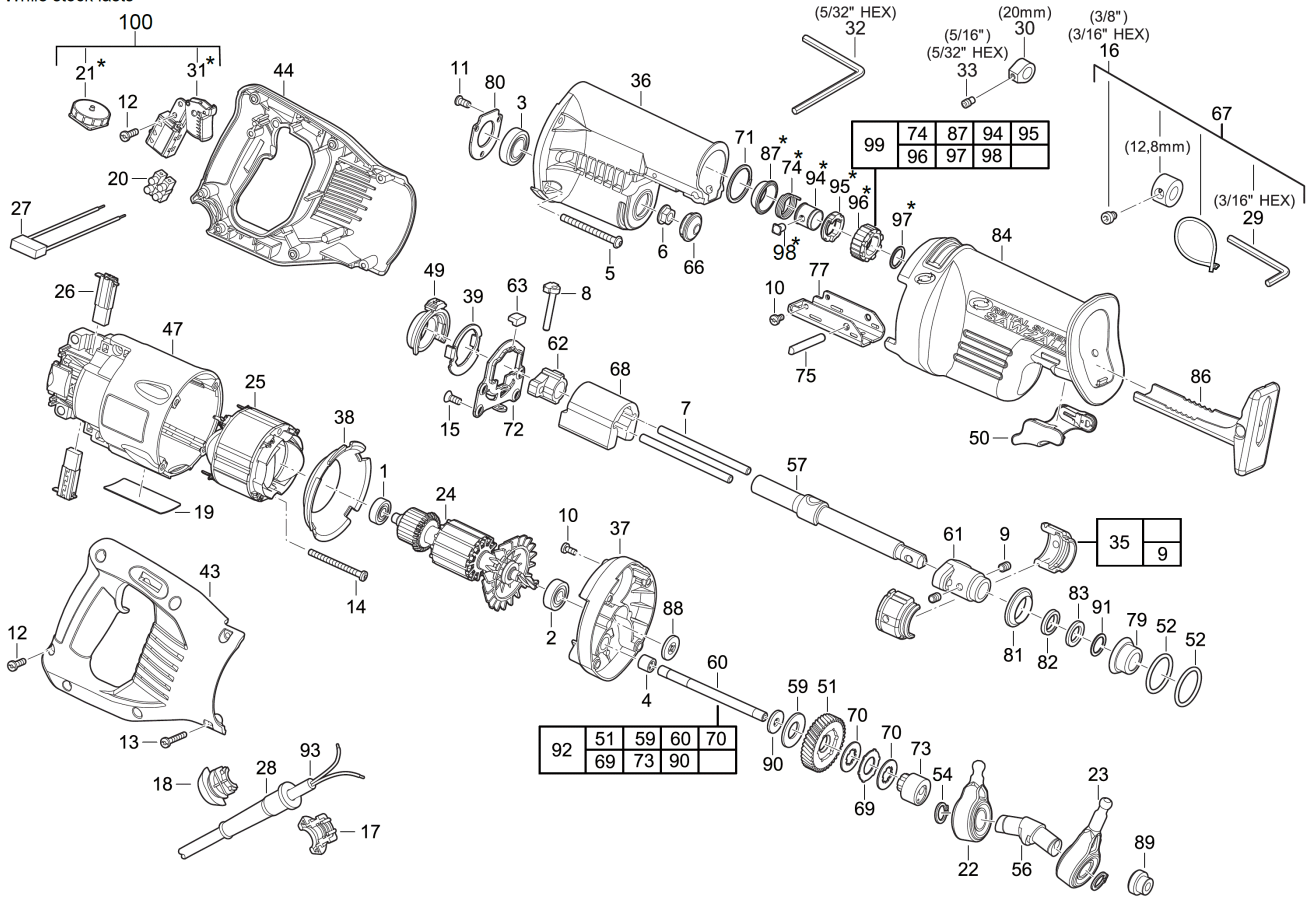

SSPE1300SX SAEBELSAEGE IN2

4933431535 - SSPE1300SX - 4000428521

* While stock lasts

Position	Quantity	Description	Part number	EAN
0001 1	1	KUGELLAGER	02040845	4058546067960
0002 2	1	KUGELLAGER	02040915	4058546068011
0003 3	1	KUGELLAGER	02041511	4002395773237
0004 4	1	NADELLAGER	02502150	4058546068226
0005 5	1	SCHRAUBE	05880302	4058546068394
0006 6	1	MUTTER	06553790	4058546068530
0007 7	1	STEBOLZEN	06650045	4002395773268
0008 8	1	BOLZEN	43360125	4058546073411
0009 9	1	BOLZEN	06650505	4002395770069
0010 10	1	SCHRAUBE	06827253	4058546068950
0011 11	1	SCHRAUBE	06827255	4002395773350
0012 12	1	SCHRAUBE	06827270	4058546068974
0013 13	1	SCHRAUBE	06827326	4058546069018
0014 14	1	SCHRAUBE	06827453	4058546069056
0015 15	1	SCHRAUBE	4931453200	4002395151561
0016 16	1	SCHRAUBE	06830115	4002395847723
0017 17	1	KLEMME	31170260	4058546071431
0018 18	1	KLEMME	31170265	4058546071448
0019 19	1	LEISTUNGSSCHILD	4931428526	4002395858927
0020 20	1	KLEMME	22560625	4058546070168
0021 21	1	POTENTIOMETER	Item discontinued(14200480)	
0022 22	1	EXZENTERSCHEIBE	Item discontinued(14670126)	
0023 23	1	EXZENTERSCHEIBE	Item discontinued(14670136)	
0024 24	1	ANKER F.ELEKTROMOTOR	16340510	4002395773794
0025 25	1	FELD F. ELEKTROMOTOR	18341510	4002395773831
0026 26	2	KOHLEBUERSTEN-SET	22200520	4002395768790
0027 27	1	KONDENSATOR	22330035	4002395773961
0028 28	1	KABELSCHUTZSCHLAUCH	44760210	4058546074104
0029 29	1	SCHLUESSEL	49960080	45242221608
0030 30	1	KLEMME	42680685	4058546073183
0031 31	1	SCHALTER	4931454349	4002395284191
0033 32	1	SCHRAUBE	06832976	4058546069193
0035 33	2	LAGERSCHALE M BOLZEN	14300080	4002395773602
0036 34	1	GETRIEBEGEHAUSE	28142600	4002395774319
0037 35	1	PLATTE	28282600	4002395774340
0038 36	1	ANLAUFSCHLEIBE	31050155	4002395774425
0039 37	1	PLATTE	31110130	4058546071264
0043 38	1	HANDGRIFFHAELFTE RE	31442090	4002395847846
0044 39	1	HANDGRIFFHAELFTE LI	31442095	4002395847853
0047 40	1	MOTERGEHAUSE	4931454359	4002395284894
0049 41	1	UMSCHALTER	31520045	4002395774623
0050 42	1	SAEGEANSCHLAGKLEMM.	31520090	4058546071653
0051 43	1	ZAHNRAD	32402050	4058546071813
0052 44	1	O-RING	34400040	4002395774760
0054 45	1	BEFEST.-RING	34601315	4058546072292
0056 46	1	SCHAFT	36920701	4058546072537
0057 47	1	SPINDEL	38506400	4002395774791
0059 48	1	TELLERFEDER	40508850	4058546072889
0060 49	1	VORGELEGEWELLE	42120190	4002395774852
0061 50	1	AUFNAHMEHUELSE	42240066	4002395768851