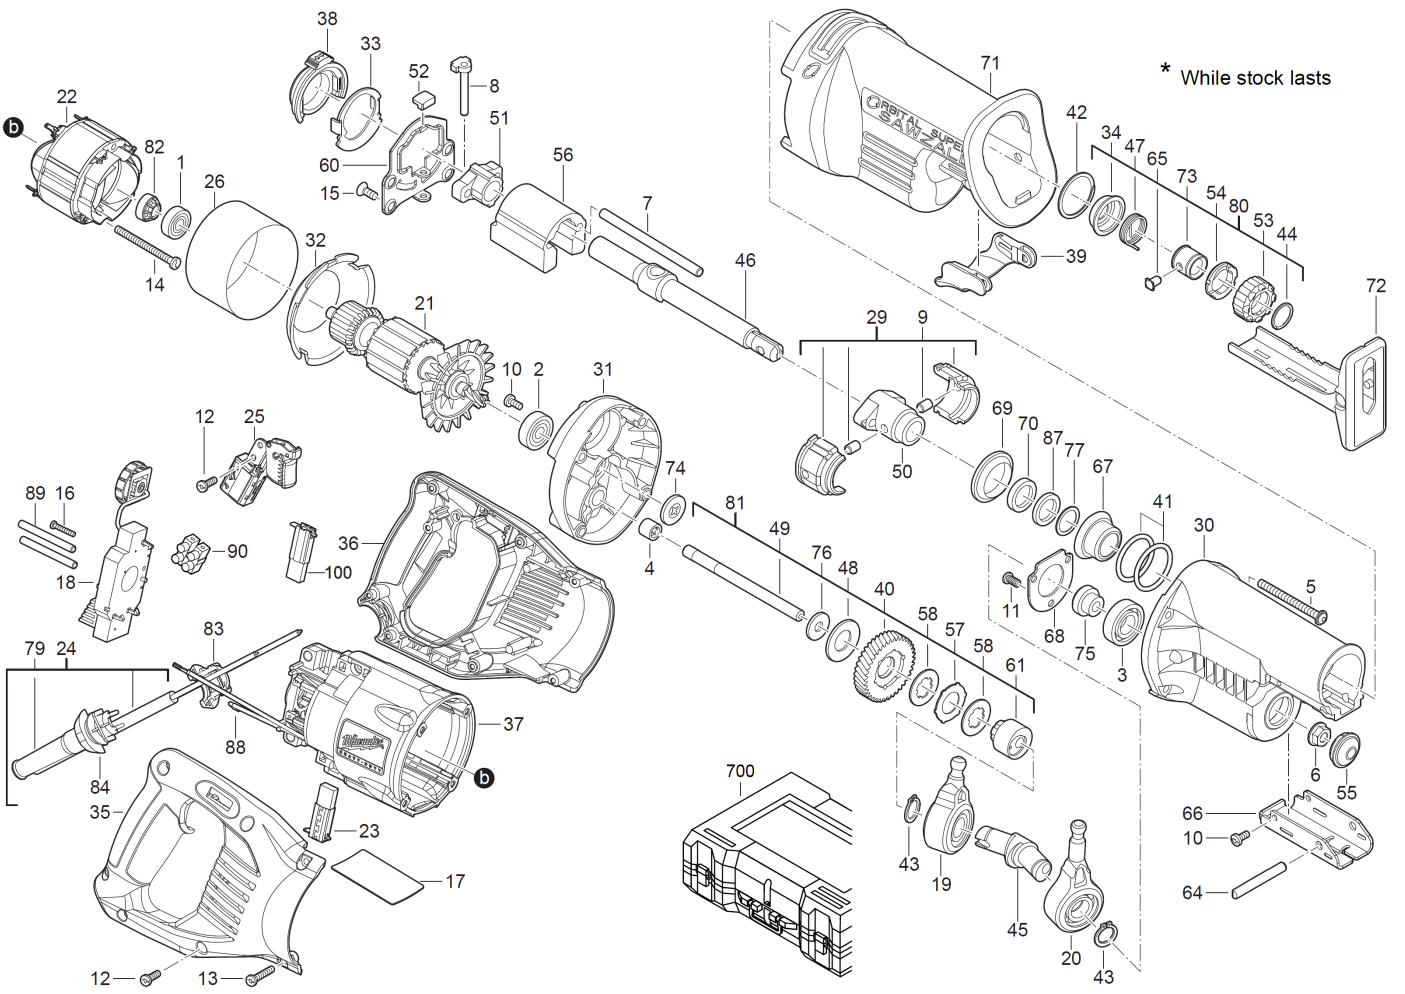

SSPE1500X-SET1 SAEBELSAEGE IN2

4933433881 - SSPE1500X - 4000428901

Position	Quantity	Description	Part number	EAN
0001 1	1	KUGELLAGER	02040845	4058546067960
0002 2	1	KUGELLAGER	02040915	4058546068011
0003 3	1	KUGELLAGER	02041511	4002395773237
0004 4	1	NADELLAGER	02502150	4058546068226
0005 5	4	SCHRAUBE	05880302	4058546068394
0006 6	1	MUTTER	06553790	4058546068530
0007 7	2	STEBOLZEN	06650045	4002395773268
0008 8	1	BOLZEN	43360125	4058546073411
0009 9	1	KONTERSTIFT	Item discontinued(44601750)	
0010 10	3	SCHRAUBE	06827253	4058546068950
0011 11	3	SCHRAUBE	06827255	4002395773350
0012 12	6	SCHRAUBE	06827270	4058546068974
0013 13	2	SCHRAUBE	06827326	4058546069018
0014 14	2	SCHRAUBE	06827453	4058546069056
0015 15	4	SCHRAUBE	4931453200	4002395151561
0016 16	1	SCHRAUBE	4931433532	4002395901661
0017 17	1	TYPENSCHILD	4931446922	4002395875597
0018 18	1	ELECTRONIK-BAUSTEIN	4931433535	4002395901692
0019 19	1	EXZENTERSCHEIBE	Item discontinued(14670126)	
0020 20	1	EXZENTERSCHEIBE	Item discontinued(14670136)	
0021 21	1	ANKER KOMPLETT	4931433537	4002395902316
0022 22	1	FELD F. ELEKTROMOTOR	4931433539	4002395902330
0023 23	2	KOHLEBUERSTE	4931433541	4002395902354
0024 24	1	ANSCHLUSSLEITUNG	22644523	4058546070274
0025 25	1	SCHALTER	4931433545	4002395902392
0026 26	1	SCHUBER	4931433546	4002395899609
0029 27	2	LAGERSCHALE M BOLZEN	14300080	4002395773602
0030 28	1	GETRIEBEGEHAEUSE	28142600	4002395774319
0031 29	1	PLATTE	28282600	4002395774340
0032 30	1	ANLAUFSCHLEIBE	31050155	4002395774425
0033 31	1	PLATTE	31110130	4058546071264
0034 32	1	SCHUTZKAPPE	Item discontinued(31150170)	
0035 33	1	HANDGRIFFHAELFTE RE	31442090	4002395847846
0036 34	1	HANDGRIFFHAELFTE LI	31442095	4002395847853
0037 35	1	MOTORGEHAEUSE	4931433547	4002395899616
0038 36	1	UMSCHALTER	31520045	4002395774623
0039 37	1	SAEGEANSCHLAGKLEMM.	31520090	4058546071653
0040 38	1	ZAHNRAD	32402050	4058546071813
0041 39	2	O-RING	34400040	4002395774760
0042 40	1	SICHERUNGSRING	34600125	4002395774777
0043 41	2	BEFEST.-RING	34601315	4058546072292
0044 42	1	Sicherungsring	Item discontinued(34603700)	
0045 43	1	SCHAFT	36920701	4058546072537
0046 44	1	SPINDEL	38506400	4002395774791
0047 45	1	DREHFEDER	Item discontinued(40500162)	
0048 46	1	TELLERFEDER	40508850	4058546072889
0049 47	1	VORGELEGEWELLE	42120190	4002395774852
0050 48	1	AUFNAHMEHUELSE	42240066	4002395768851
0051 49	1	LAGERBUCHSE	42240525	4002395774876
0052 50	1	GUMMIPUFFER	42380055	4002395774883