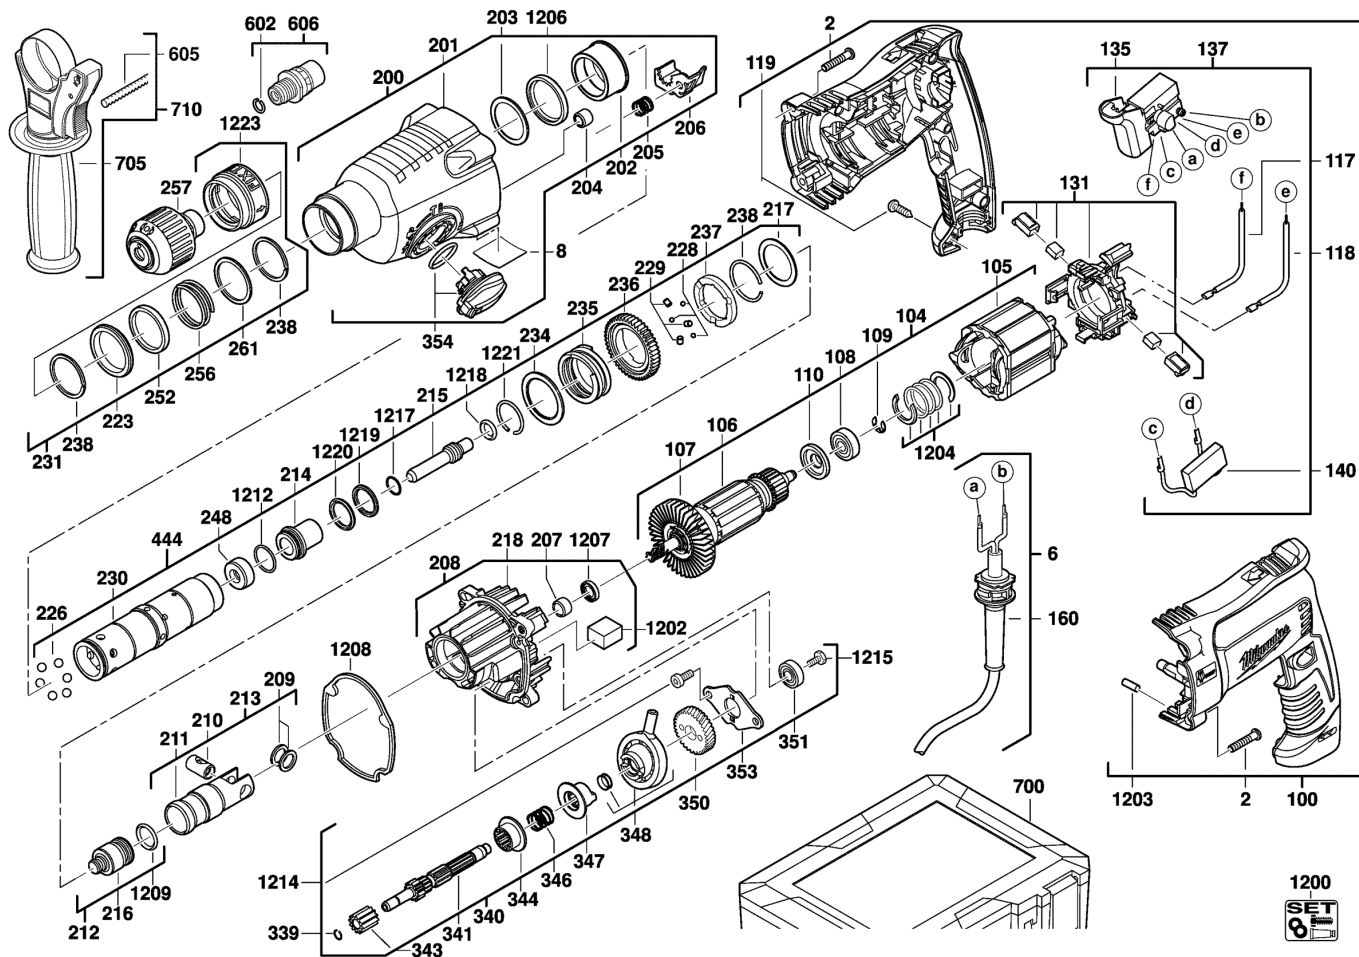

PH26X BOHRHAMMER GB2

4933429020 - PH26X - 4000429021

1200
 SET
 6

Position	Quantity	Description	Part number	EAN
0002 1	1	SCHRAUBE	661288001	4002395856282
0006 2	1	ANSCHLUSSLEITUNG	Item discontinued(201896003)	
0008 3	1	LEISTUNGSSCHILD	Item discontinued(940045581)	
0100 4	1	GEHAEUSE	201242003	4002395855452
0104 5	1	MOTOREINHEIT	201238002	4002395855650
0105 6	1	FELD F. ELEKTROMOTOR	4931454079	4002395287543
0106 7	1	ANKER KOMPLETT	4931454426	4058546008543
0107 8	1	VENTILATOR	522361001	4002395854950
0108 9	1	KUGELLAGER	681479001	4002395856374
0109 10	1	RING	680260001	4002395855698
0110 11	1	ISOLIERSCHEIBE	522260001	4002395854905
0117 12	2	ANSCHLUSSKLEMME	290061255	4002395855544
0118 13	1	ANSCHLUSSKLEMME	290061255	4002395855544
0119 14	1	SCHRAUBE	Item discontinued(661283001)	
0131 15	1	Stellring vollst.	302393010	4002395855575
0135 16	1	SCHALTER	760251020	4002395855599
0137 17	1	SCHALTER	201894001	4002395856213
0140 18	1	KONDENSATOR	Item discontinued(290244009)	
0160 19	1	KABELSCHUTZSCHLAUCH	560103001	4002395856886
0200 20	1	GETRIEBEKASTEN	201220008	4002395855414
0201 21	1	GETRIEBEKASTEN	Item discontinued(350143001)	
0202 22	1	SINTERLAGER	692727001	4002395856954
0203 23	1	AUSGLEICHSCHLEIBE	633514001	4002395856244
0204 24	1	NADELLAGER	4931453736	4002395142149
0205 25	1	FEDER	692732001	4002395852017
0206 26	1	HALTEPLATTE	4931448985	4002395256174
0207 27	1	LAGER	680727001	4002395772087
0208 28	1	LAGERSCHILD	201235004	4002395856350
0209 29	1	SCHEIBE	632400001	4002395856268
0210 30	1	ZYLINDERSTIFT	4931436807	4002395180400
0211 31	1	ZYLINDER	692717001	4002395851959
0212 32	1	SCHLAGKOERP.M.DICH.	201233002	4002395854264
0214 33	1	HUELSE	692722001	4002395851973
0215 34	1	DOEPFER	692723001	4002395851980
0216 35	1	SCHLAGKOERPER	692698001	4002395849635
0217 36	1	SCHEIBE	Item discontinued(633516001)	
0218 37	1	ABSCHLUSSKAPPE	Item discontinued(201910001)	
0223 38	1	BREMSRING	692726001	4002395854172
0226 39	1	KUGEL	681486001	4002395851928
0228 40	1	KUGEL	611405001	4002395851201
0229 41	1	STIFT	681235001	4002395851904
0230 42	1	SPINDELHUELSE	Item discontinued(692720001)	
0231 43	1	SPINDELHUELSE	4931446948	4002395880867
0234 44	1	SCHEIBE	633517001	4002395851331
0235 45	1	FEDER	692735001	4002395852031
0236 46	1	VORGELEGERAD	611291001	4002395850693
0237 47	1	KUPPLUNG	4931435089	4002395857678
0238 48	1	SICHERUNGSRING	672634004	4002395854219
0248 49	1	BREMSRING	692724001	4002395851997
0252 50	1	RING	522187001	4002395856879