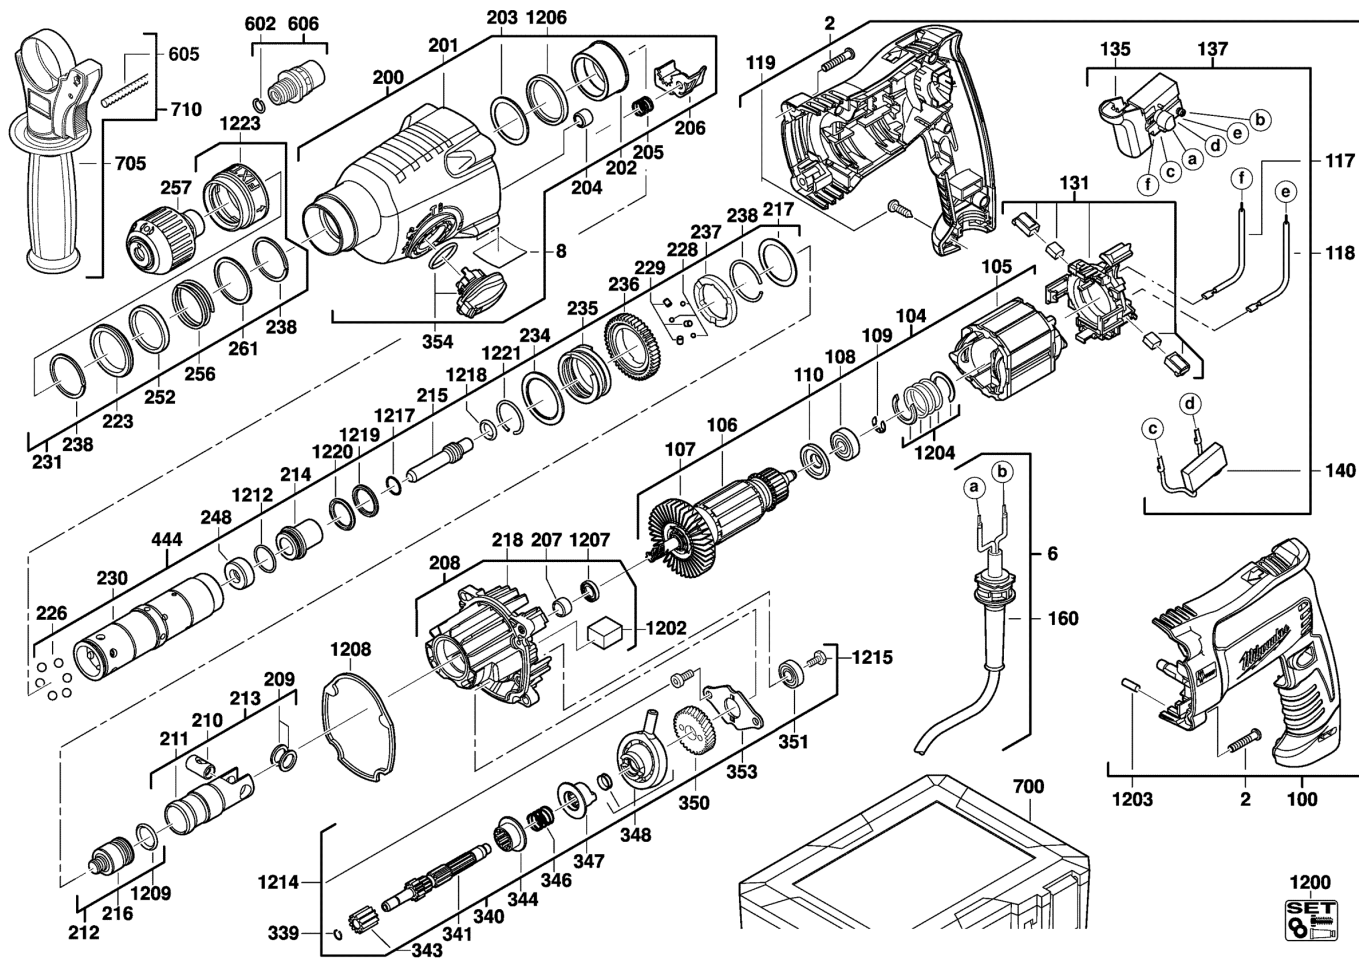

# PH26X BOHRHAMMER GB1

4933429025 - PH26X - 4000429026

1200  
**SET**  
**6**

Position	Quantity	Description	Part number	EAN
0002 1	1	SCHRAUBE	661288001	4002395856282
0006 2	1	ANSCHLUSSLEITUNG	Item discontinued(201896001)	
0008 3	1	LEISTUNGSSCHILD	Item discontinued(940045580)	
0100 4	1	GEHAEUSE	201242003	4002395855452
0104 5	1	MOTOREINHEIT	Item discontinued(201238003)	
0105 6	1	FELD F. ELEKTROMOTOR	741544001	4002395854806
0106 7	1	ANKER KOMPLETT	741544002	4002395854813
0107 8	1	VENTILATOR	522361001	4002395854950
0108 9	1	KUGELLAGER	681479001	4002395856374
0109 10	1	RING	680260001	4002395855698
0110 11	1	ISOLIERSCHEIBE	522260001	4002395854905
0117 12	2	ANSCHLUSSKLEMME	290061255	4002395855544
0118 13	1	ANSCHLUSSKLEMME	290061255	4002395855544
0119 14	1	SCHRAUBE	Item discontinued(661283001)	
0131 15	1	STELLRING	Item discontinued(302393009)	
0135 16	1	SCHALTER	Item discontinued(760251018)	
0137 17	1	SCHALTER M.ELEKTRO.	Item discontinued(201894004)	
0140 18	1	KONDENSATOR	Item discontinued(290244009)	
0160 19	1	KABELSCHUTZSCHLAUCH	560103001	4002395856886
0200 20	1	GETRIEBEKASTEN	201220008	4002395855414
0201 21	1	GETRIEBEKASTEN	Item discontinued(350143001)	
0202 22	1	SINTERLAGER	692727001	4002395856954
0203 23	1	AUSGLEICHSCHEIBE	633514001	4002395856244
0204 24	1	NADELLAGER	4931453736	4002395142149
0205 25	1	FEDER	692732001	4002395852017
0206 26	1	HALTEPLATTE	4931448985	4002395256174
0207 27	1	LAGER	680727001	4002395772087
0208 28	1	LAGERSCHILD	201235004	4002395856350
0209 29	1	SCHEIBE	632400001	4002395856268
0210 30	1	ZYLINDERSTIFT	4931436807	4002395180400
0211 31	1	ZYLINDER	692717001	4002395851959
0212 32	1	SCHLAGKOERP.M.DICH.	201233002	4002395854264
0214 33	1	HUELSE	692722001	4002395851973
0215 34	1	DOEPFER	692723001	4002395851980
0216 35	1	SCHLAGKOERPER	692698001	4002395849635
0217 36	1	SCHEIBE	Item discontinued(633516001)	
0218 37	1	ABSCHLUSSKAPPE	Item discontinued(201910001)	
0223 38	1	BREMSRING	692726001	4002395854172
0226 39	1	KUGEL	681486001	4002395851928
0228 40	1	KUGEL	611405001	4002395851201
0229 41	1	STIFT	681235001	4002395851904
0230 42	1	SPINDELHUELSE	Item discontinued(692720001)	
0231 43	1	SPINDELHUELSE	4931446948	4002395880867
0234 44	1	SCHEIBE	633517001	4002395851331
0235 45	1	FEDER	692735001	4002395852031
0236 46	1	VORGELEGERAD	611291001	4002395850693
0237 47	1	KUPPLUNG	4931435089	4002395857678
0238 48	1	SICHERUNGSRING	672634004	4002395854219
0248 49	1	BREMSRING	692724001	4002395851997
0252 50	1	RING	522187001	4002395856879