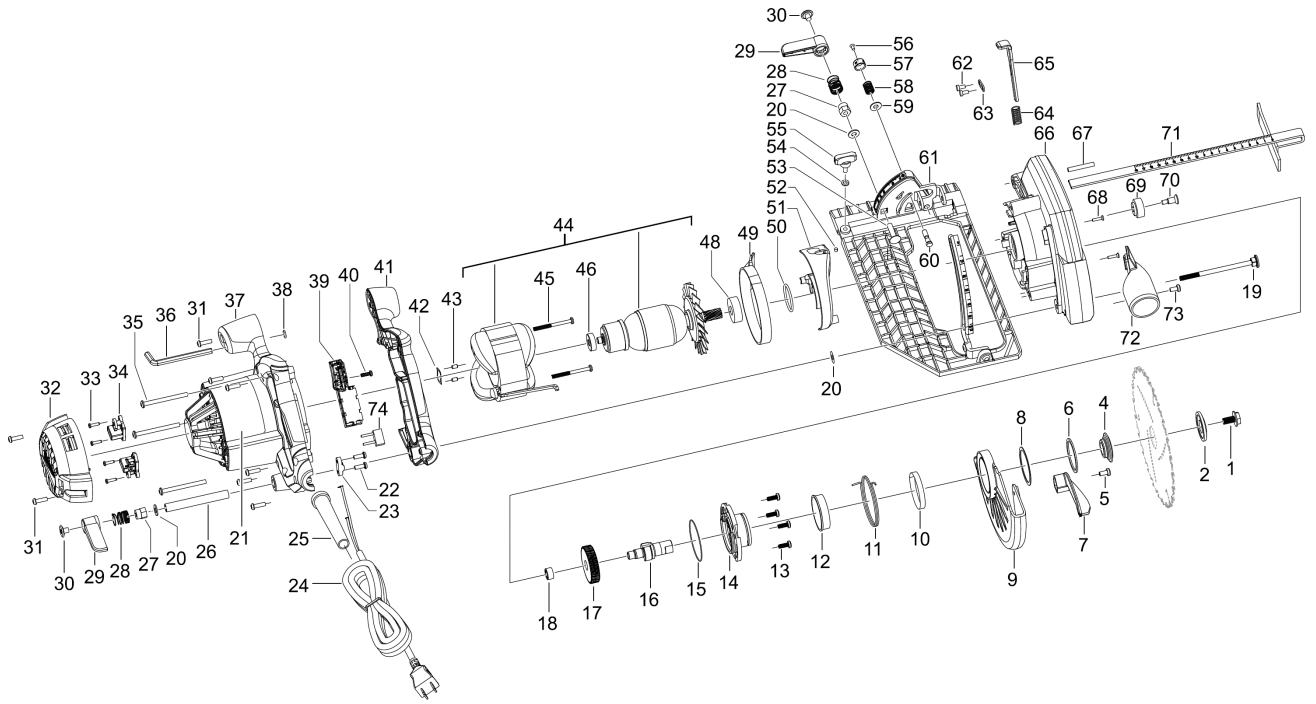

Position	Quantity	Description	Part number	EAN
0001 1	1	SCHRAUBE	660988001	4002395903795
0002 2	1	FLANSCH	692256001	4002395903962
0004 3	1	FLANSCH	692254001	4002395903955
0005 4	1	SCHRAUBE	Item discontinued(660151005)	
0006 5	1	HALTERING	680778003	4002395903863
0007 6	1	HEBEL	519250002	4002395899784
0008 7	1	SCHEIBE	631876003	4002395903610
0009 8	1	BUCHSE	641519004	4002395903672
0010 9	1	BUCHSE	Item discontinued(632371003)	
0011 10	1	FEDER	692038003	4002395903948
0012 11	1	BUCHSE	514310001	4002395903412
0013 12	1	SCHRAUBE	Item discontinued(660997001)	
0014 13	1	SCHUTZ	516867002	4002395903443
0015 14	1	O-RING	561489001	4002395903504
0016 15	1	SPINDEL	620536001	4002395903580
0017 16	1	RITZEL	610641001	4002395903573
0018 17	1	NADELLAGER	671774002	4002395903856
0019 18	1	BOLZEN	660842001	4002395903764
0020 19	1	SCHEIBE	Item discontinued(691142001)	
0021 20	1	LEISTUNGSSCHILD	4931448483	4002395179541
0022 21	1	SCHRAUBE	660024045	4002395903689
0023 22	1	KLEMMBUEGEL	Item discontinued(590501001)	
0024 23	1	ANSCHLUSSLEITUNG	4931441577	4002395868001
0025 24	1	KABELSCHUTZSCHLAUCH	561487001	4002395903481
0026 25	1	SPINDEL	631686001	4002395903597
0027 26	1	MUTTER	660841002	4002395903757
0028 27	1	DRUCKFEDER	681035001	4002395903887
0029 28	1	Kunststoffteil	513965004	4002395903399
0030 29	1	SCHRAUBE	660993002	4002395903801
0031 30	1	SCHRAUBE	660982001	4002395829941
0032 31	1	ABDECKUNG	351257001	4002395903375
0033 32	1	SCHRAUBE	660203060	4002395903719
0034 33	2	KOHLEBUERSTE	290365001	4002395903344
0035 34	1	SCHRAUBE	Item discontinued(661153002)	
0036 35	1	SCHRAUBENSCHLUESSEL	681231001	4002395795130
0037 36	1	MOTORGEHAEUSE	521255001	4002395903467
0038 37	1	O-RING	Item discontinued(562326001)	
0039 38	1	SCHALTER	760405005	4002395903993
0040 39	1	SCHRAUBE	Item discontinued(660208037)	
0041 40	1	GEHAEUSE	521256001	4002395903474
0042 41	1	FEDER	Item discontinued(681108001)	
0043 42	1	STECKER	550339001	4002395760527
0044 43	1	MOTOREINHEIT	Item discontinued(290395001)	
0045 44	1	SCHRAUBE	Item discontinued(660986001)	
0046 45	1	KUGELLAGER	681100001	4002395903900
0048 46	1	KUGELLAGER	4931435723	4002395863754
0049 47	1	ABDECKUNG	516847002	4002395903429
0050 48	1	O-RING	561488001	4002395903498
0051 49	1	FEDER	516848002	4002395903436
0052 50	1	SCHRAUBE	Item discontinued(660066005)