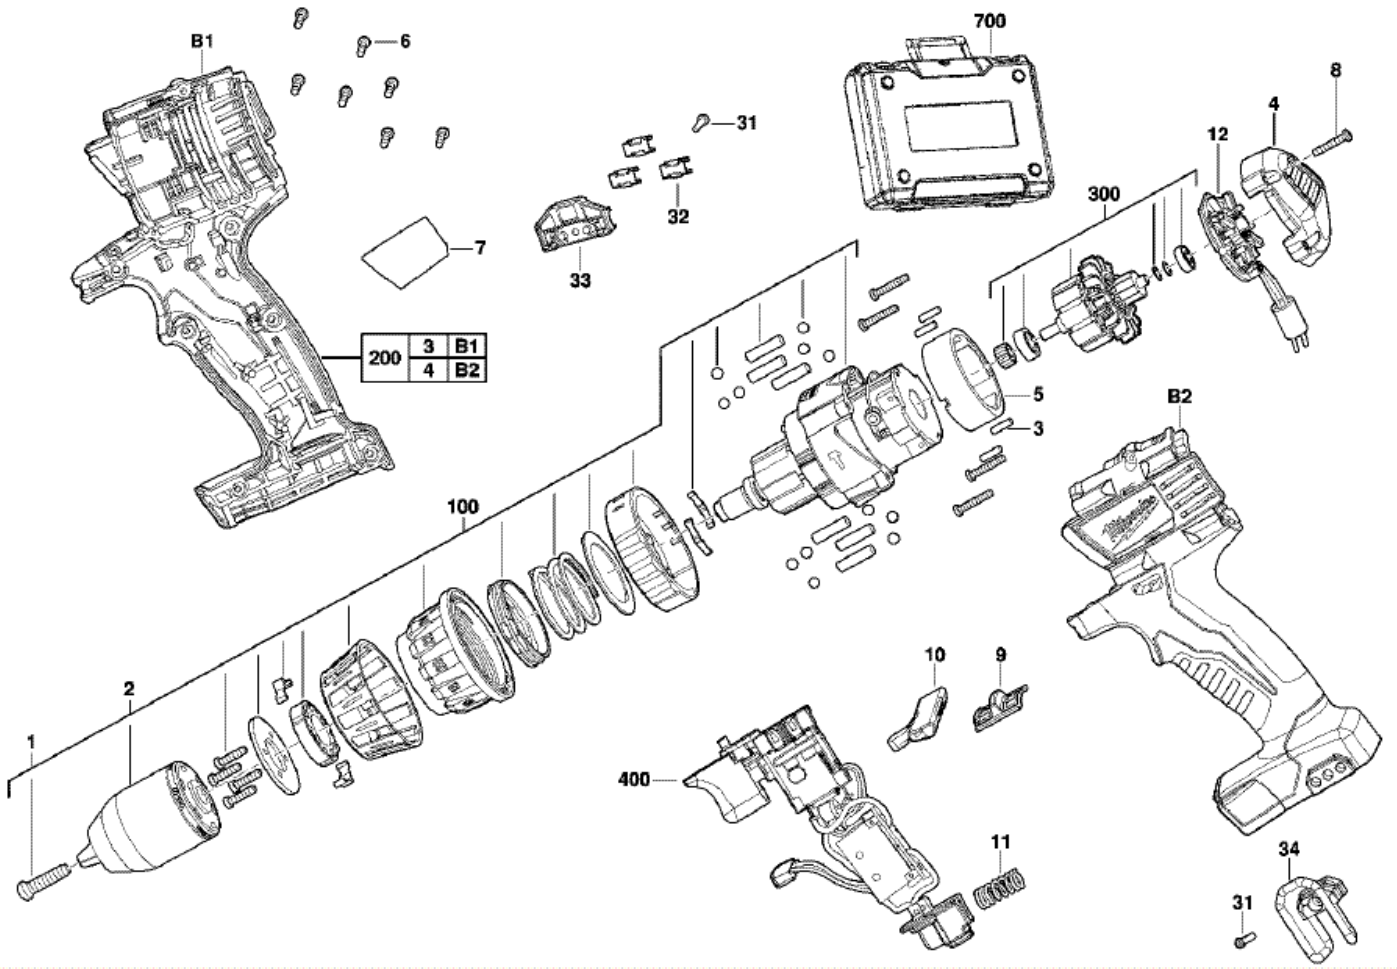

C18PD-0 AKKU-SCHLAGBOHRRSCHR. XXX

4933404986 - C18PD-0 - 4000431188

Position	Quantity	Description	Part number	EAN
0001 1	1	SCHRAUBE	4931433297	4002395896684
0002 2	1	BOHRFUTTER	Item discontinued(670752001)	
0003 3	2	DAEMPFUNGSSELEMENT	560135001	4002395823154
0004 4	1	KAPPE	519219001	4002395824250
0005 5	1	FELD F. ELEKTROMOTOR	Item discontinued(741256001)	
0006 6	7	SCHRAUBE	660851001	4002395823239
0007 7	1	LEISTUNGSSCHILD	4931433505	4002395898039
0008 8	8	SCHRAUBE	660230009	4002395823222
0009 9	1	UMSCHALTER	340217001	4002395824359
0010 10	1	UMSCHALTHEBEL	519221001	4002395824267
0011 11	1	FEDER	4931408243	4002395814466
0012 12	1	KOHLEBUERSTE	4931433300	4002395899395
0031 13	3	SCHRAUBE	660820001	4002395828920
0032 14	1	BITHALTER	630206001	4002395819164
0033 15	1	BITHALTER	516723001	4002395828975
0034 16	1	HAKEN	516724001	4002395828968
0100 17	1	GETRIEBEGEHAUSE	Item discontinued(200281014)	
0200 18	1	HANDGRIFF-SET	Item discontinued(4931433506)	
0300 19	1	MOTOR	Item discontinued(200216029)	
0400 20	1	SCHALTER-SET	Item discontinued(201185003)	
0700 21	1	TRANSPORTKASTEN	Item discontinued(201610001)	