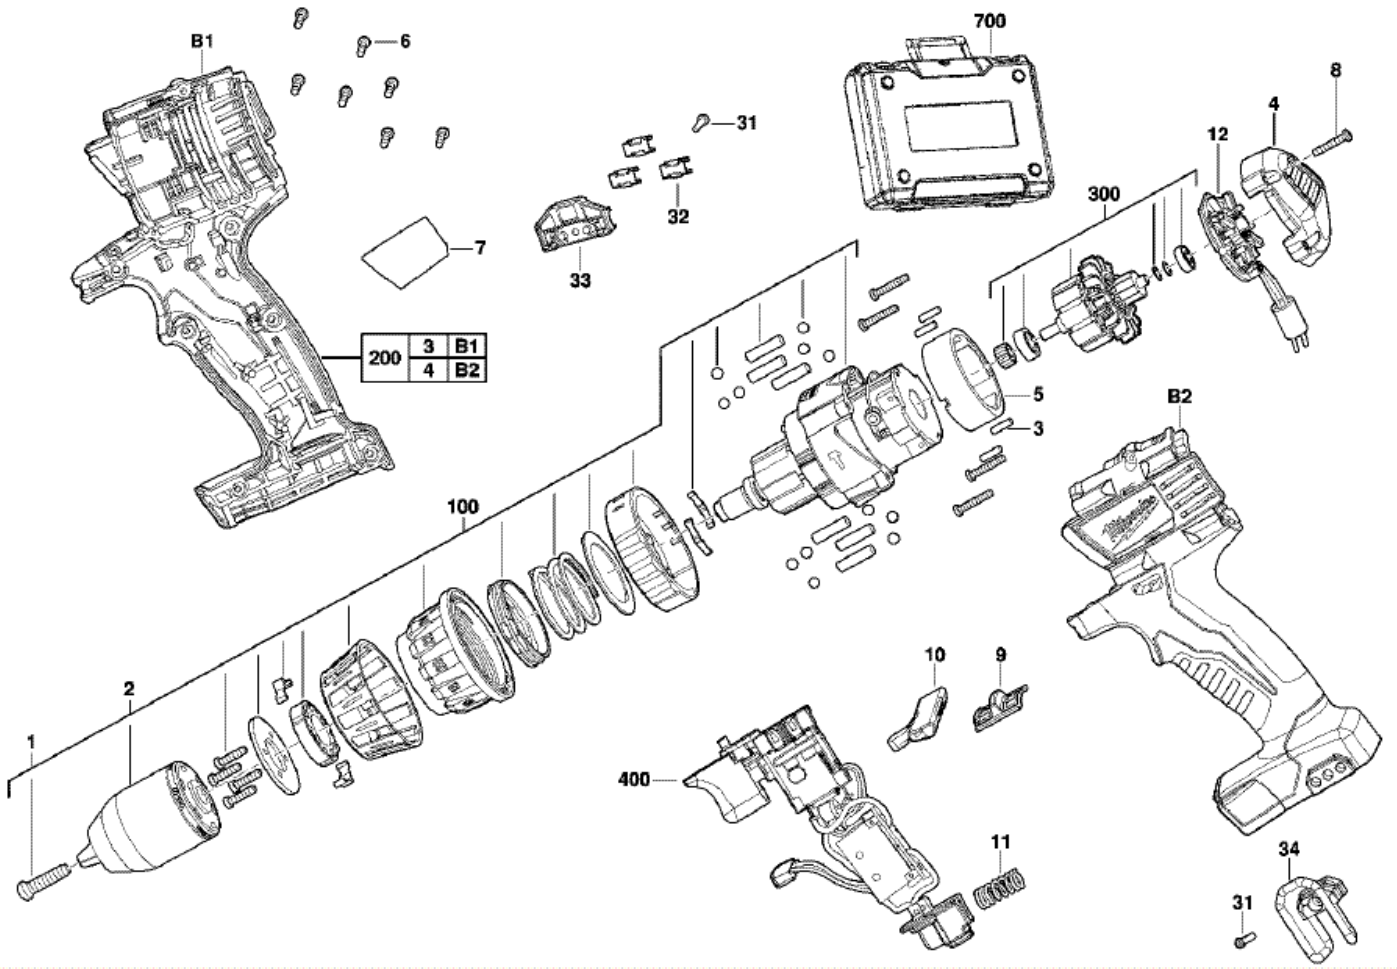

C18PD-22C AKKU-SCHLAGBOHRER GB2

4933410671 - C18PD-22C - 4000431188

Position	Quantity	Description	Part number	EAN
0001 1	1	SCHRAUBE	4931433297	4002395896684
0002 2	1	BOHRFUTTER	Item discontinued(670752001)	
0003 3	2	DAEMPfungSELEMENT	560135001	4002395823154
0004 4	1	KAPPE	519219001	4002395824250
0005 5	1	FELD F. ELEKTROMOTOR	Item discontinued(741256001)	
0006 6	7	SCHRAUBE	660851001	4002395823239
0007 7	1	LEISTUNGSSCHILD	4931433505	4002395898039
0008 8	8	SCHRAUBE	660230009	4002395823222
0009 9	1	UMSCHALTER	340217001	4002395824359
0010 10	1	UMSCHALTHEBEL	519221001	4002395824267
0011 11	1	FEDER	4931408243	4002395814466
0012 12	1	KOHLEBUERSTE	4931433300	4002395899395
0031 13	3	SCHRAUBE	660820001	4002395828920
0032 14	1	BITHALTER	630206001	4002395819164
0033 15	1	BITHALTER	516723001	4002395828975
0034 16	1	HAKEN	516724001	4002395828968
0100 17	1	GETRIEBEGEHAUSE	Item discontinued(200281014)	
0200 18	1	HANDGRIFF-SET	Item discontinued(4931433506)	
0300 19	1	MOTOR	Item discontinued(200216029)	
0400 20	1	SCHALTER-SET	Item discontinued(201185003)	
0700 21	1	TRANSPORTKASTEN	Item discontinued(201610001)	
22	1	LADEGERAET /C18C 220-240V IN2	4932352485	4002395371433
23	2	M18B LI-ION AKKUMULATOR 1.5AH XXX	4932430062	4002395377237