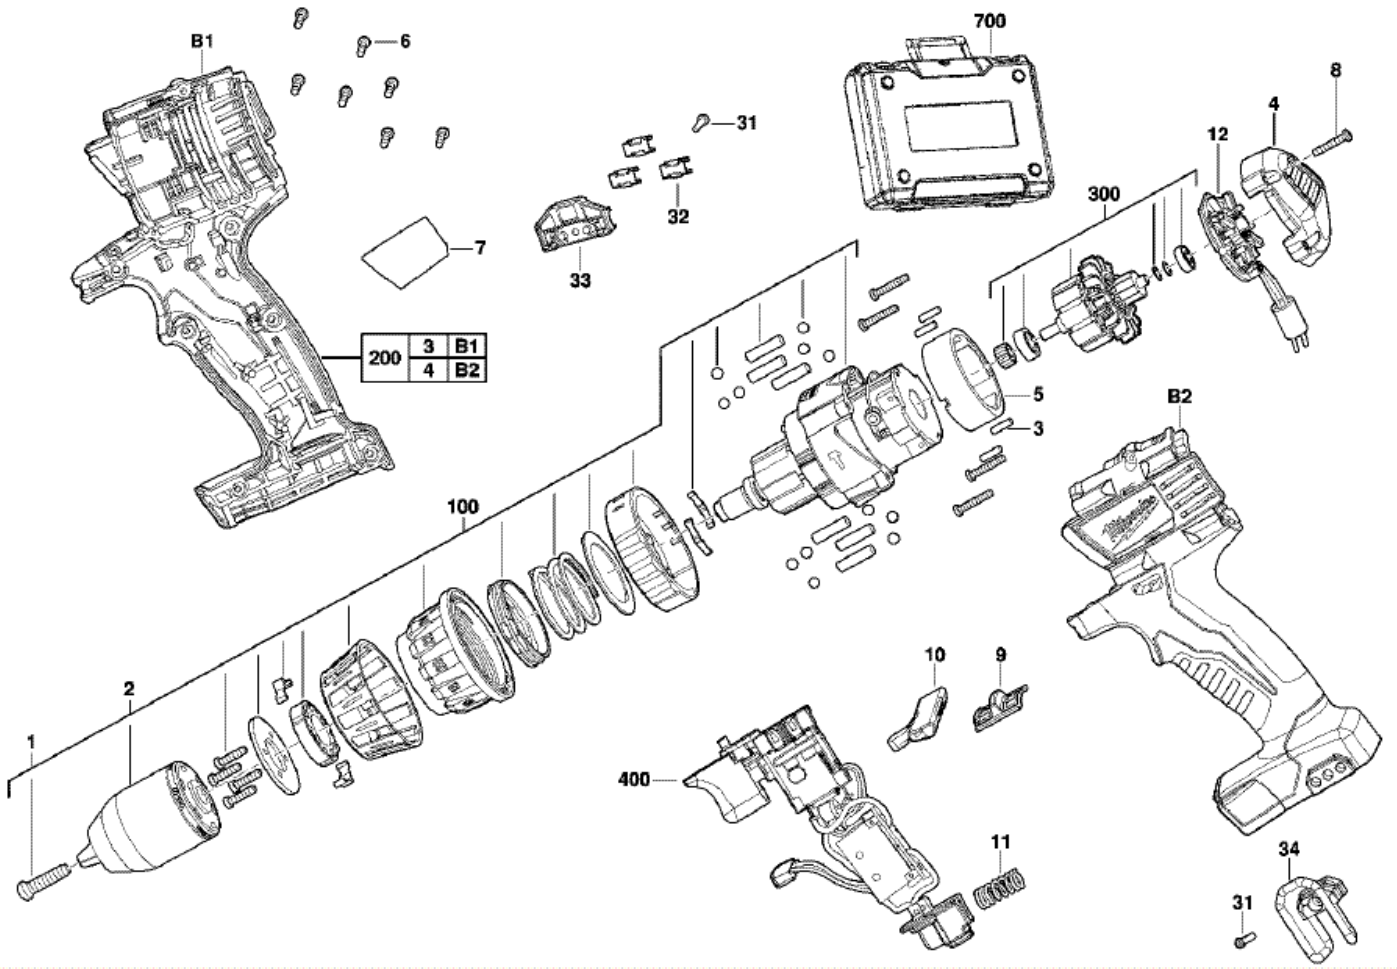

C18PD-22XA AKKU-SCHLAGBOHRRSCHR. IN2

4933427009 - C18PD-22XA - 4000431188

Position	Quantity	Description	Part number	EAN
0001 1	1	SCHRAUBE	4931433297	4002395896684
0002 2	1	BOHRFUTTER	Item discontinued(670752001)	
0003 3	2	DAEMPfungSELEMENT	560135001	4002395823154
0004 4	1	KAPPE	519219001	4002395824250
0005 5	1	FELD F. ELEKTROMOTOR	Item discontinued(741256001)	
0006 6	7	SCHRAUBE	660851001	4002395823239
0007 7	1	LEISTUNGSSCHILD	4931433505	4002395898039
0008 8	8	SCHRAUBE	660230009	4002395823222
0009 9	1	UMSCHALTER	340217001	4002395824359
0010 10	1	UMSCHALTHEBEL	519221001	4002395824267
0011 11	1	FEDER	4931408243	4002395814466
0012 12	1	KOHLEBUERSTE	4931433300	4002395899395
0031 13	3	SCHRAUBE	660820001	4002395828920
0032 14	1	BITHALTER	630206001	4002395819164
0033 15	1	BITHALTER	516723001	4002395828975
0034 16	1	HAKEN	516724001	4002395828968
0100 17	1	GETRIEBEGEHAEUSE	Item discontinued(200281014)	
0200 18	1	HANDGRIFF-SET	Item discontinued(4931433506)	
0300 19	1	MOTOR	Item discontinued(200216029)	
0400 20	1	SCHALTER-SET	Item discontinued(201185003)	
0700 21	1	TRANSPORTKASTEN	Item discontinued(201610001)	
22	1	LADEGERAET /C18C 220-240V IN2	4932352485	4002395371433
23	2	M18B LI-ION AKKUMULATOR 1.5AH XXX	4932430062	4002395377237