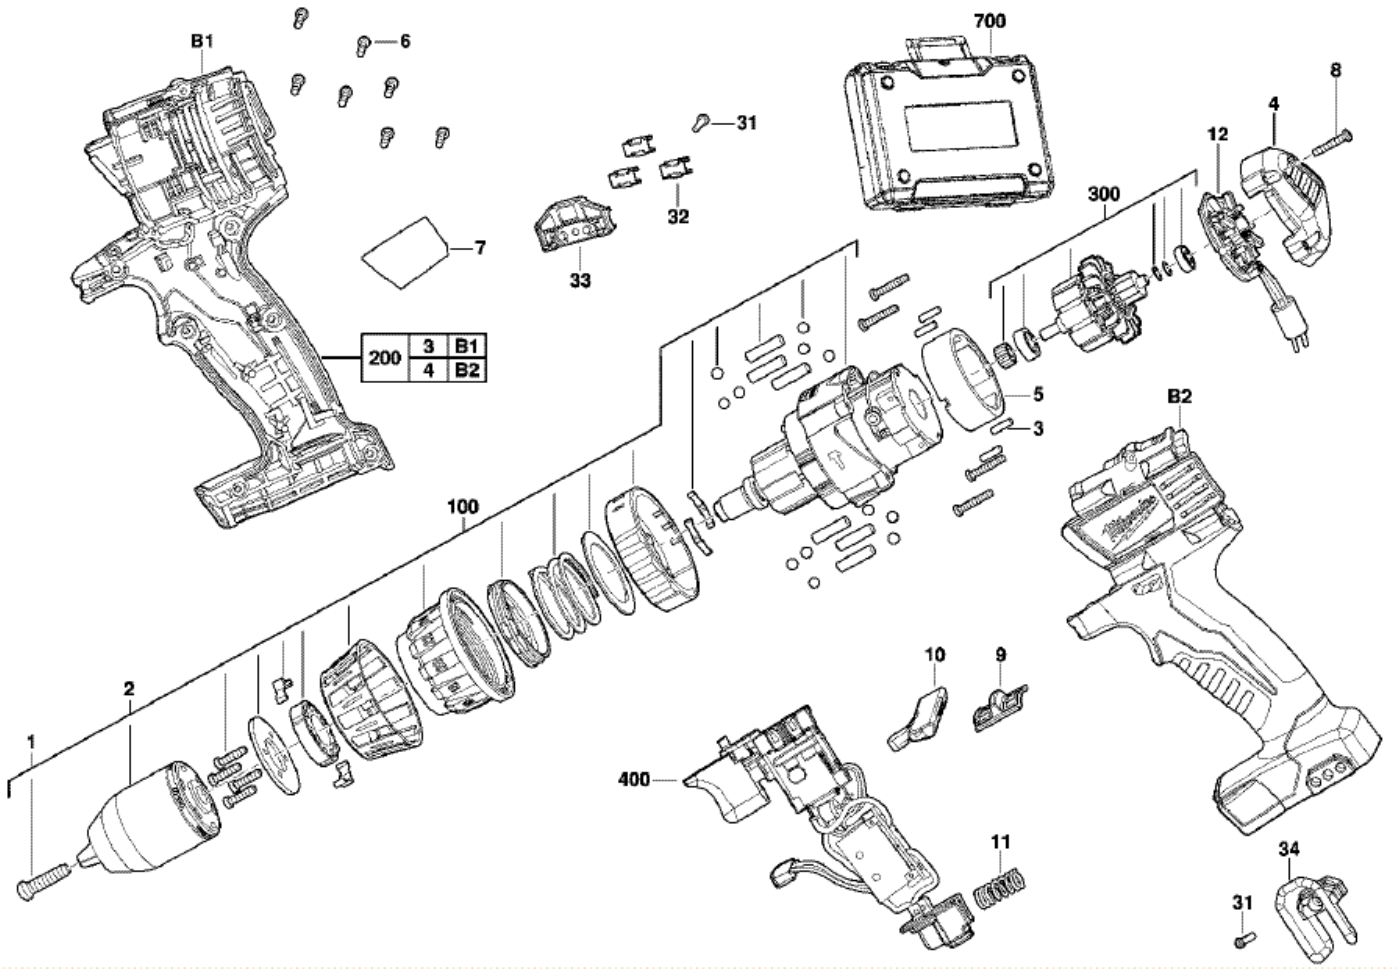

C18PD-31C AKKU-SCHLAGBOHRER GB2

4933427356 - C18PD-31C - 4000431188

Position	Quantity	Description	Part number	EAN
0001 1	1	SCHRAUBE	4931433297	4002395896684
0002 2	1	BOHRFUTTER	Item discontinued(670752001)	
0003 3	2	DAEMPfungSELEMENT	560135001	4002395823154
0004 4	1	KAPPE	519219001	4002395824250
0005 5	1	FELD F. ELEKTROMOTOR	Item discontinued(741256001)	
0006 6	7	SCHRAUBE	660851001	4002395823239
0007 7	1	LEISTUNGSSCHILD	4931433505	4002395898039
0008 8	8	SCHRAUBE	660230009	4002395823222
0009 9	1	UMSCHALTER	340217001	4002395824359
0010 10	1	UMSCHALTHEBEL	519221001	4002395824267
0011 11	1	FEDER	4931408243	4002395814466
0012 12	1	KOHLEBUERSTE	4931433300	4002395899395
0031 13	3	SCHRAUBE	660820001	4002395828920
0032 14	1	BITHALTER	630206001	4002395819164
0033 15	1	BITHALTER	516723001	4002395828975
0034 16	1	HAKEN	516724001	4002395828968
0100 17	1	GETRIEBEGEHAUSE	Item discontinued(200281014)	
0200 18	1	HANDGRIFF-SET	Item discontinued(4931433506)	
0300 19	1	MOTOR	Item discontinued(200216029)	
0400 20	1	SCHALTER-SET	Item discontinued(201185003)	
0700 21	1	TRANSPORTKASTEN	Item discontinued(201610001)	
22	1	LADEGERAET /C18C 220-240V IN2	4932352485	4002395371433
23	1	M18BX LI-ION AKKUMULATOR 3.0AH RED XXX	4932430063	4002395377244