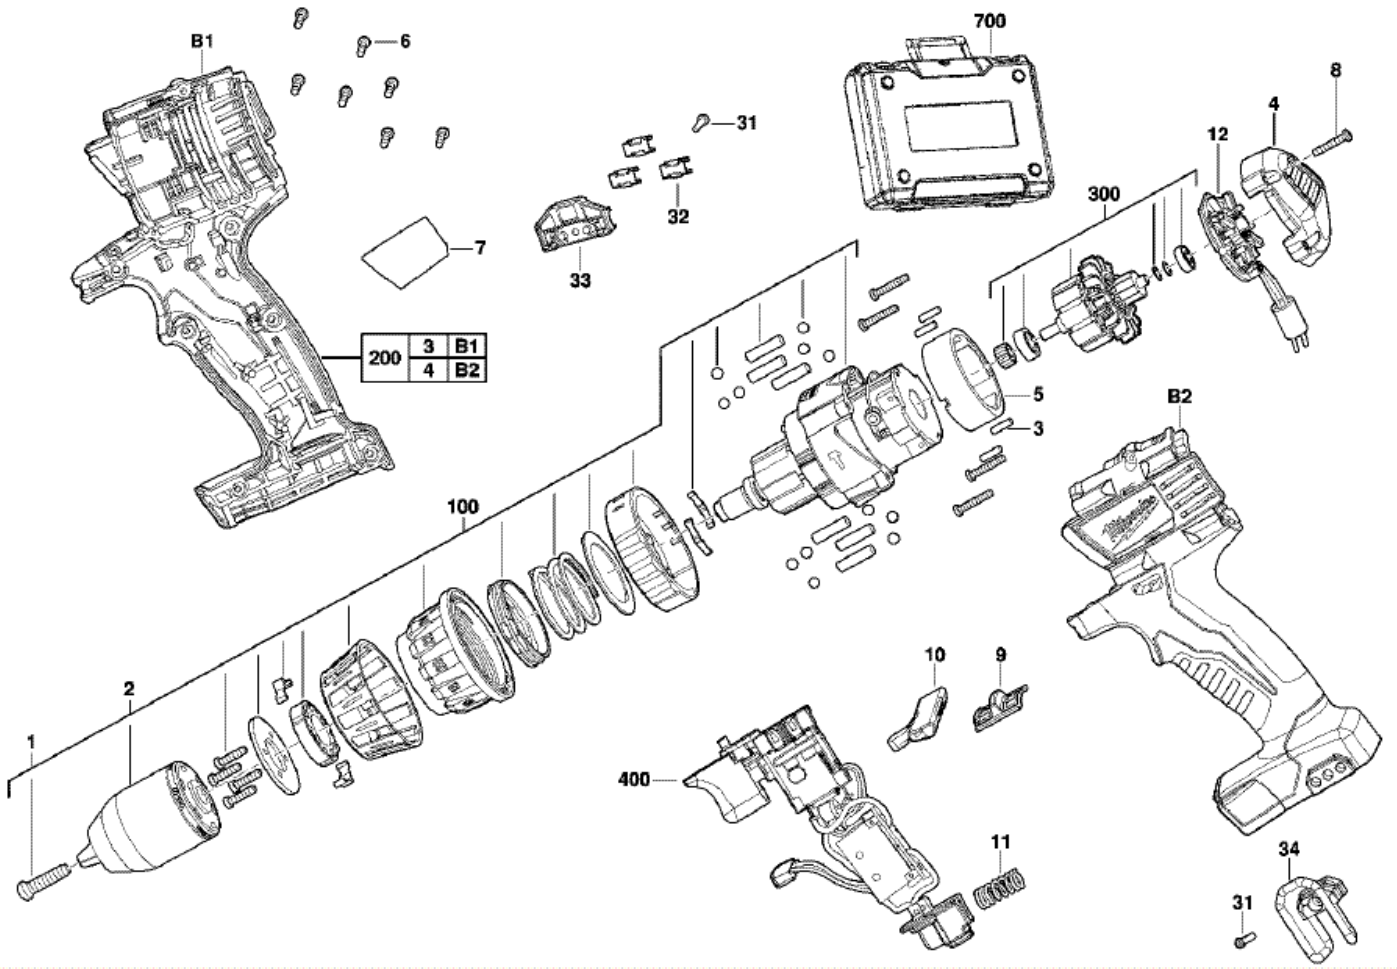

C18PD-32C AKKU-SCHLAGBOHRER GB2

4933410668 - C18PD-32C - 4000431188

Position	Quantity	Description	Part number	EAN
0001 1	1	SCHRAUBE	4931433297	4002395896684
0002 2	1	BOHRFUTTER	Item discontinued(670752001)	
0003 3	2	DAEMPfungSELEMENT	560135001	4002395823154
0004 4	1	KAPPE	519219001	4002395824250
0005 5	1	FELD F. ELEKTROMOTOR	Item discontinued(741256001)	
0006 6	7	SCHRAUBE	660851001	4002395823239
0007 7	1	LEISTUNGSSCHILD	4931433505	4002395898039
0008 8	8	SCHRAUBE	660230009	4002395823222
0009 9	1	UMSCHALTER	340217001	4002395824359
0010 10	1	UMSCHALTHEBEL	519221001	4002395824267
0011 11	1	FEDER	4931408243	4002395814466
0012 12	1	KOHLEBUERSTE	4931433300	4002395899395
0031 13	3	SCHRAUBE	660820001	4002395828920
0032 14	1	BITHALTER	630206001	4002395819164
0033 15	1	BITHALTER	516723001	4002395828975
0034 16	1	HAKEN	516724001	4002395828968
0100 17	1	GETRIEBEGEHAUSE	Item discontinued(200281014)	
0200 18	1	HANDGRIFF-SET	Item discontinued(4931433506)	
0300 19	1	MOTOR	Item discontinued(200216029)	
0400 20	1	SCHALTER-SET	Item discontinued(201185003)	
0700 21	1	TRANSPORTKASTEN	Item discontinued(201610001)	
22	0	M18BX LI-ION AKKUMULATOR 3.0AH RED XXX	4932430063	4002395377244
23	1	LADEGERAET /C18C 220-240V IN2	4932352485	4002395371433