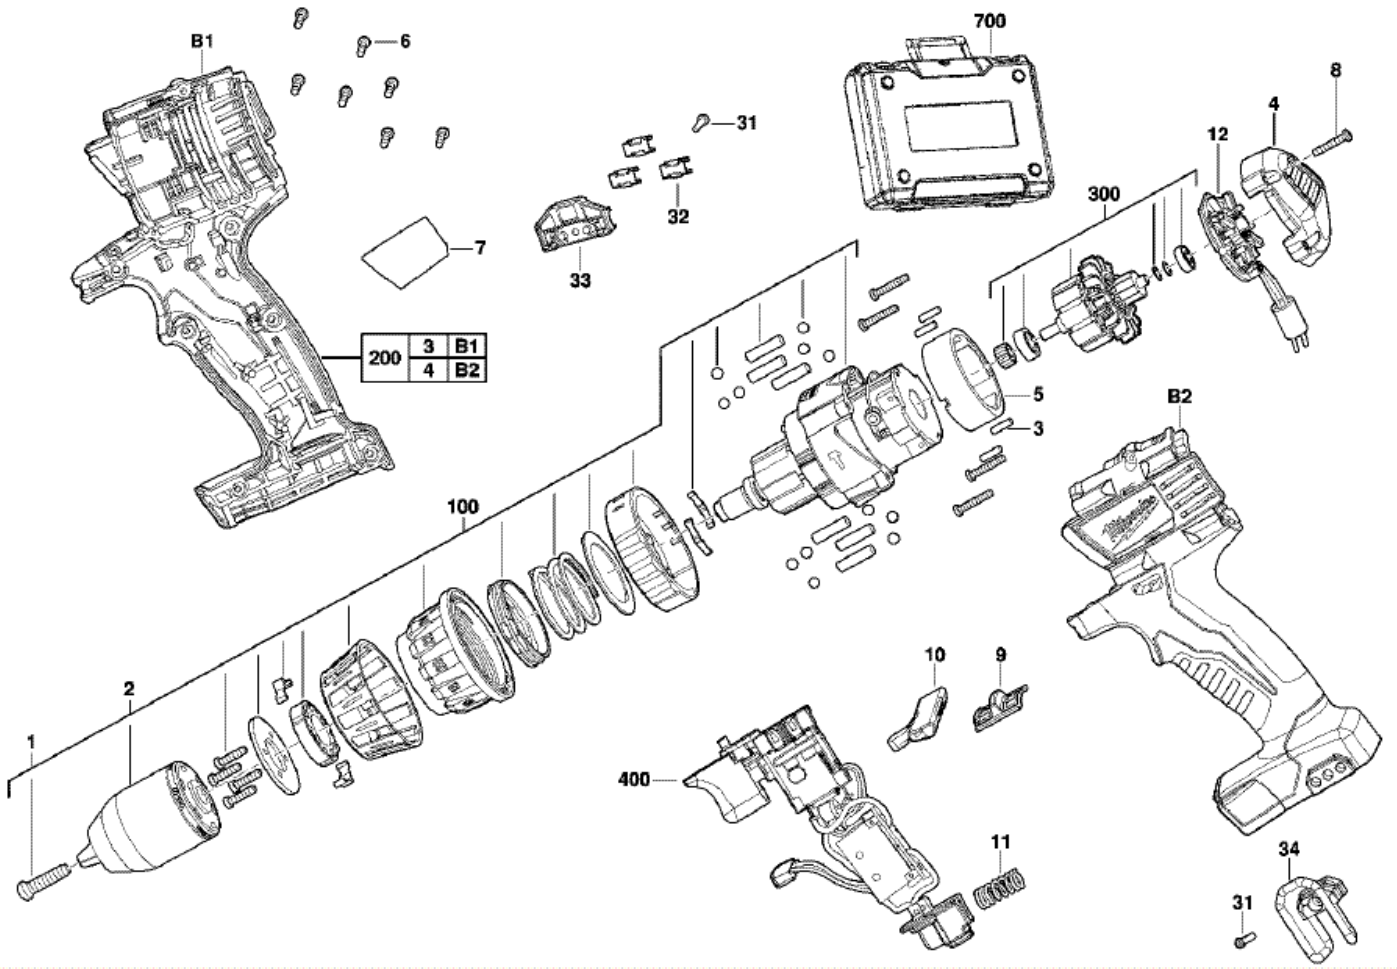

# C18PD-32XF AKKU-SCHLAGBOHRER IN2

4933404977 - C18PD-32XF - 4000431188

Position	Quantity	Description	Part number	EAN
0001 1	1	SCHRAUBE	4931433297	4002395896684
0002 2	1	BOHRFUTTER	Item discontinued(670752001)	
0003 3	2	DAEMPfungSELEMENT	560135001	4002395823154
0004 4	1	KAPPE	519219001	4002395824250
0005 5	1	FELD F. ELEKTROMOTOR	Item discontinued(741256001)	
0006 6	7	SCHRAUBE	660851001	4002395823239
0007 7	1	LEISTUNGSSCHILD	4931433505	4002395898039
0008 8	8	SCHRAUBE	660230009	4002395823222
0009 9	1	UMSCHALTER	340217001	4002395824359
0010 10	1	UMSCHALTHEBEL	519221001	4002395824267
0011 11	1	FEDER	4931408243	4002395814466
0012 12	1	KOHLEBUERSTE	4931433300	4002395899395
0031 13	3	SCHRAUBE	660820001	4002395828920
0032 14	1	BITHALTER	630206001	4002395819164
0033 15	1	BITHALTER	516723001	4002395828975
0034 16	1	HAKEN	516724001	4002395828968
0100 17	1	GETRIEBEGEHAUSE	Item discontinued(200281014)	
0200 18	1	HANDGRIFF-SET	Item discontinued(4931433506)	
0300 19	1	MOTOR	Item discontinued(200216029)	
0400 20	1	SCHALTER-SET	Item discontinued(201185003)	
0700 21	1	TRANSPORTKASTEN	Item discontinued(201610001)	
22	1	LADEGERAET /C18C 220-240V IN2	4932352485	4002395371433
23	2	M18BX LI-ION AKKUMULATOR 3.0AH RED XXX	4932430063	4002395377244