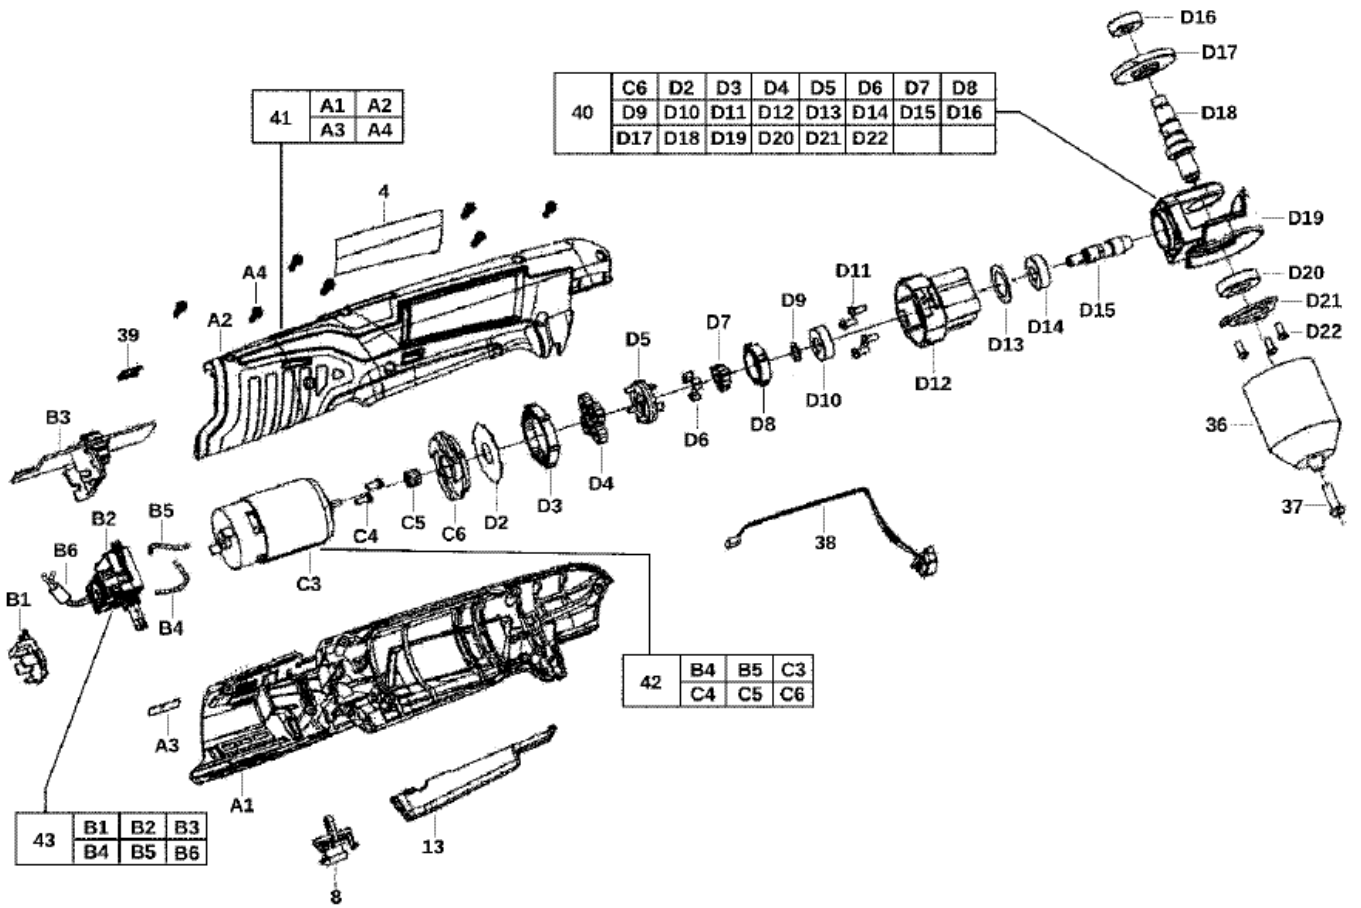

# C12RAD-0 AKKU-KOMPAKTSCHRAUBER XXX

4933416900 - C12RAD-0 - 4000431193

41	A1	A2
	A3	A4

40	C6	D2	D3	D4	D5	D6	D7	D8
	D9	D10	D11	D12	D13	D14	D15	D16
	D17	D18	D19	D20	D21	D22		

42	B4	B5	C3
	C4	C5	C6

43	B1	B2	B3
	B4	B5	B6

Position	Quantity	Description	Part number	EAN
0004 1	1	LEISTUNGSSCHILD	4931431725	4002395892631
0008 2	1	DRUECKER	520490001	4002395827312
0013 3	1	SCHALTERDRUECKER	520489001	4002395827305
0036 4	1	BOHRFUTTER	670753002	4002395827336
0037 5	1	SCHRAUBE	660120008	4002395823208
0038 6	1	VERBINDUNGSLEITUNG	290804041	4002395827275
0039 7	1	VERBINDUNGS-STUECK	631542001	4002395822591
0040 8	1	GETRIEBEBAUSATZ	201315002	4002395827237
0041 9	1	GEHAEUSE	201317002	4002395827244
0042 10	1	MOTOREINHEIT	201318002	4002395827251
0043 11	1	SCHALTER	4931431729	4002395892648