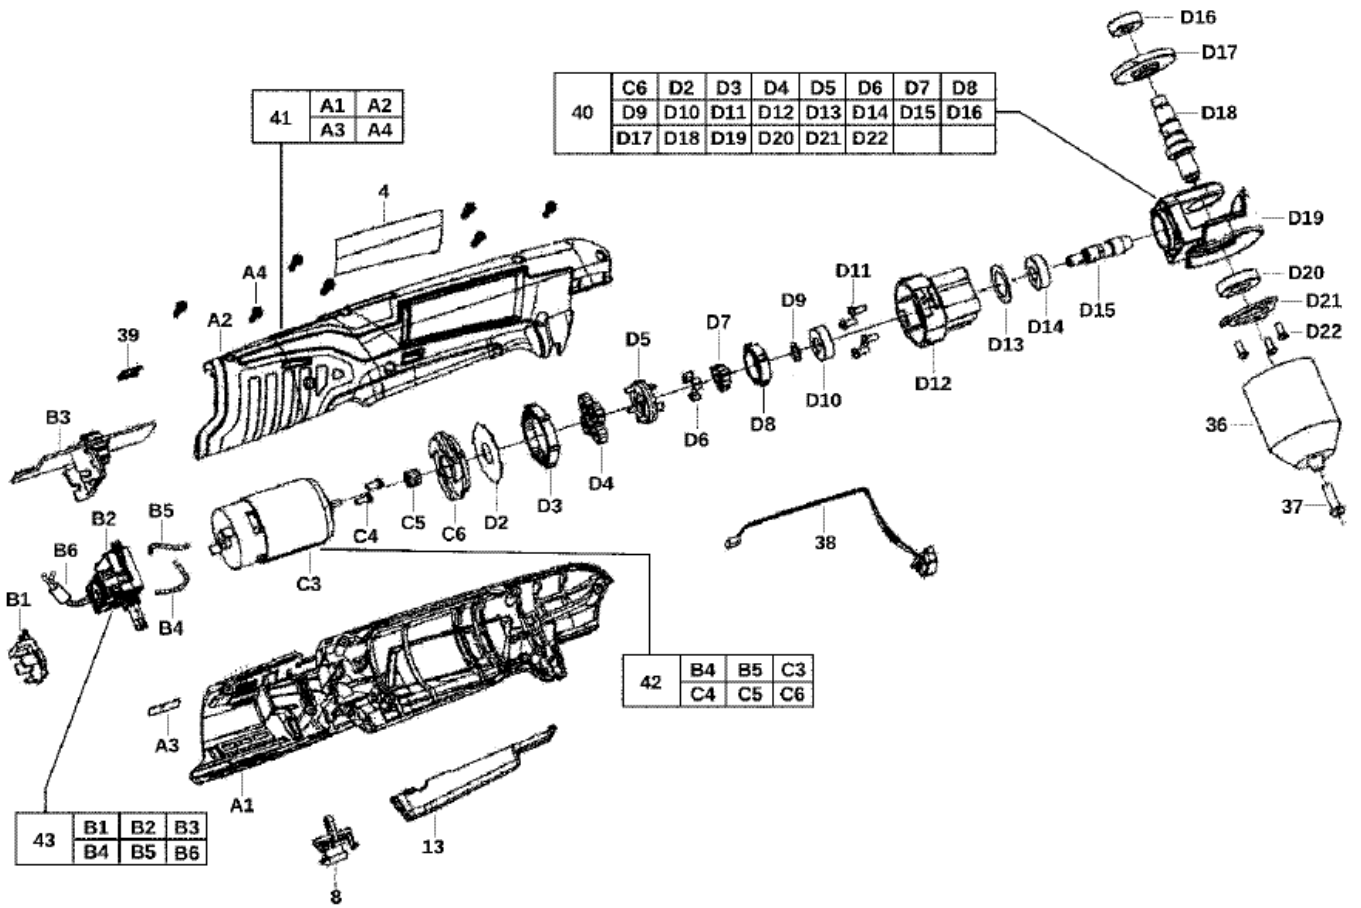

C12RAD-202B AKKU- WINKELBOHRSCHRAUBER IN2

4933441215 - C12 RAD-202B - 4000431193

41	A1	A2
	A3	A4

40	C6	D2	D3	D4	D5	D6	D7	D8
	D9	D10	D11	D12	D13	D14	D15	D16
	D17	D18	D19	D20	D21	D22		

42	B4	B5	C3
	C4	C5	C6

43	B1	B2	B3
	B4	B5	B6

Position	Quantity	Description	Part number	EAN
0004 1	1	LEISTUNGSSCHILD	4931431725	4002395892631
0008 2	1	DRUECKER	520490001	4002395827312
0013 3	1	SCHALTERDRUECKER	520489001	4002395827305
0036 4	1	BOHRFUTTER	670753002	4002395827336
0037 5	1	SCHRAUBE	660120008	4002395823208
0038 6	1	VERBINDUNGSLEITUNG	290804041	4002395827275
0039 7	1	VERBINDUNGS-STUECK	631542001	4002395822591
0040 8	1	GETRIEBEBAUSATZ	201315002	4002395827237
0041 9	1	GEHAEUSE	201317002	4002395827244
0042 10	1	MOTOREINHEIT	201318002	4002395827251
0043 11	1	SCHALTER	4931431729	4002395892648
12	1	C12C LADEGERAeT (NO SALE) IN2	4931404642	4002395856435