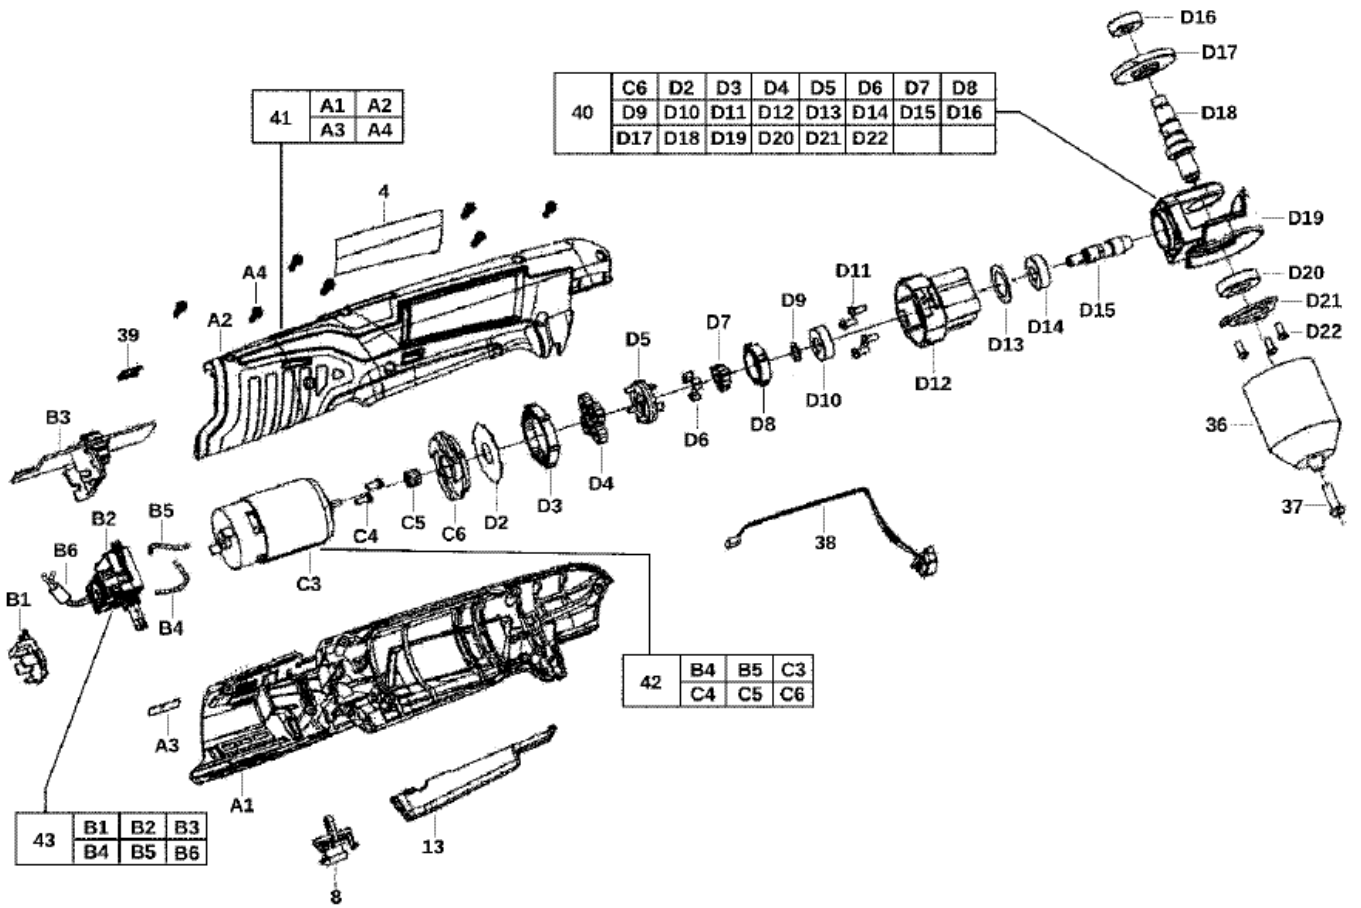

C12RAD-22B AKKU-SCHRAUBER GB2

4933410828 - C12RAD-22B - 4000431193

41	A1	A2
	A3	A4

40	C6	D2	D3	D4	D5	D6	D7	D8
	D9	D10	D11	D12	D13	D14	D15	D16
	D17	D18	D19	D20	D21	D22		

42	B4	B5	C3
	C4	C5	C6

43	B1	B2	B3
	B4	B5	B6

Position	Quantity	Description	Part number	EAN
0004 1	1	LEISTUNGSSCHILD	4931431725	4002395892631
0008 2	1	DRUECKER	520490001	4002395827312
0013 3	1	SCHALTERDRUECKER	520489001	4002395827305
0036 4	1	BOHRFUTTER	670753002	4002395827336
0037 5	1	SCHRAUBE	660120008	4002395823208
0038 6	1	VERBINDUNGSLEITUNG	290804041	4002395827275
0039 7	1	VERBINDUNGS-STUECK	631542001	4002395822591
0040 8	1	GETRIEBEBAUSATZ	201315002	4002395827237
0041 9	1	GEHAEUSE	201317002	4002395827244
0042 10	1	MOTOREINHEIT	201318002	4002395827251
0043 11	1	SCHALTER	4931431729	4002395892648