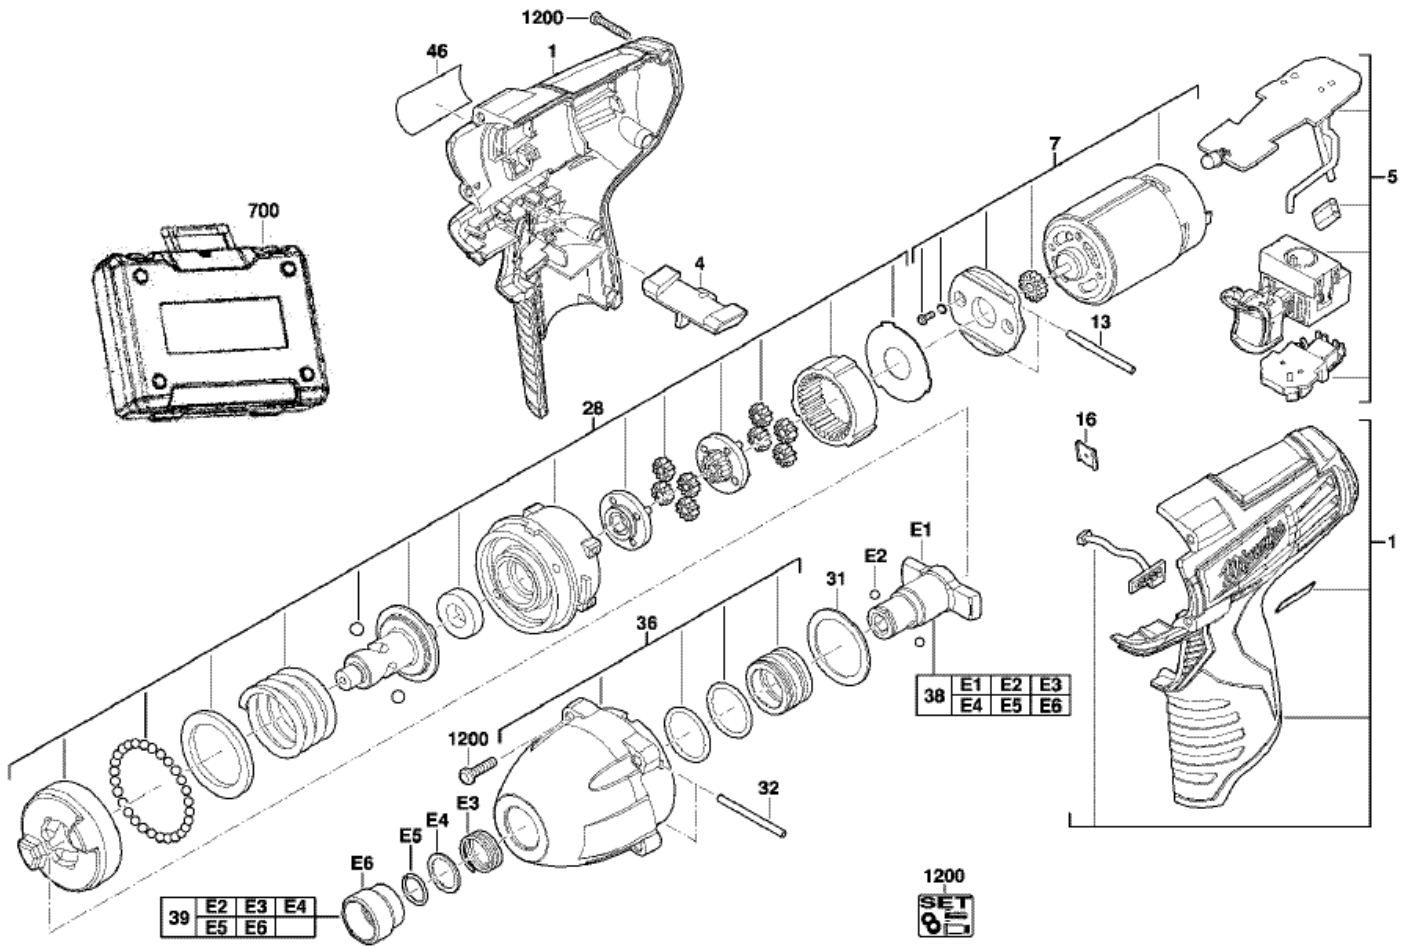

C12ID-22C AK.-SCHLAGSCHRAUBER GB2

4933410010 - C12ID-22C GB2 - 4000431195

Position	Quantity	Description	Part number	EAN
0001 1	1	HANDGRIFF-SET	Item discontinued(201019001)	
0004 2	1	UMSCHALTER	Item discontinued(201216002)	
0005 3	1	SCHALTER	Item discontinued(4931433168)	
0007 4	1	MOTOR	Item discontinued(201020001)	
0013 5	1	STIFT	Item discontinued(201077005)	
0016 6	1	HOUSING CONNECTION KNOB	Item discontinued(1000079151)	
0028 7	1	GETRIEBESATZ	Item discontinued(201029001)	
0031 8	1	SCHEIBE	201076004	4002395803569
0032 9	1	STIFT	Item discontinued(201077006)	
0036 10	1	GETRIEBEKASTEN	Item discontinued(201027001)	
0038 11	1	VERRIEGEL.-HUELSE	Item discontinued(201026001)	
0039 12	1	HUELSE	Item discontinued(201028001)	
0046 13	1	LEISTUNGSSCHILD	Item discontinued(4931433167)	
0700 14	1	TRANSPORTKOFFER	Item discontinued(201280003)	
1200 15	1	SCHRAUBENSET	Item discontinued(4931433173)	