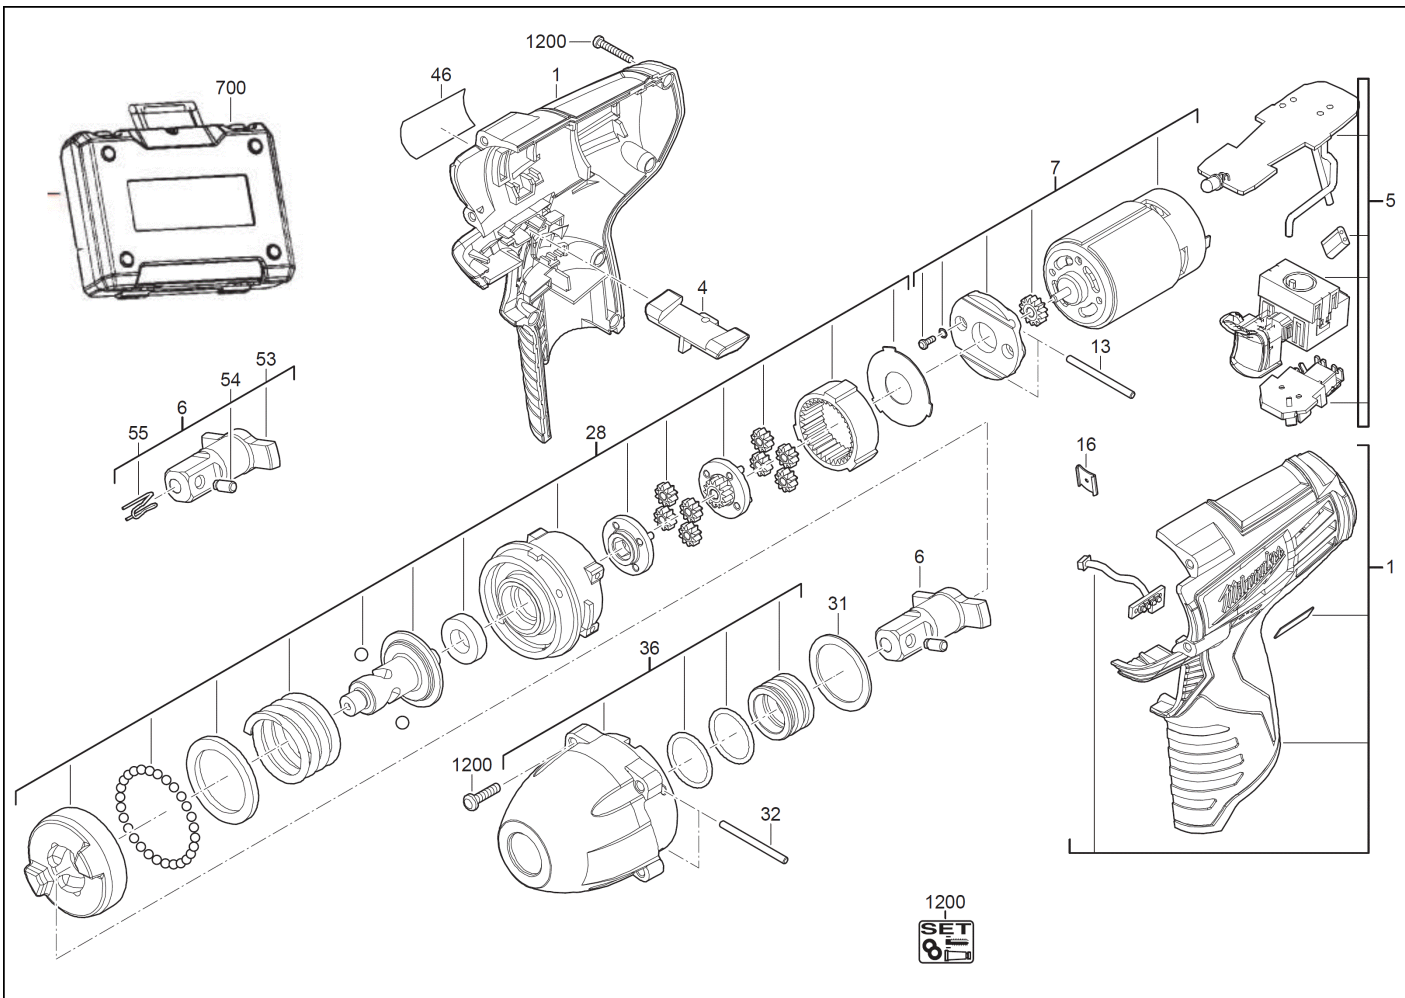

C12IW-202C AKKU-SCHLAGSCHRAUBER IN2

4933441245 - C12IW-202C - 4000431197

Position	Quantity	Description	Part number	EAN
0001 1	1	HANDGRIFF-SET	Item discontinued(201019001)	
0004 2	1	UMSCHALTER	Item discontinued(201216002)	
0005 3	1	SCHALTER	Item discontinued(4931433168)	
0006 4	1	SCHLUESSEL	200987001	4002395805044
0007 5	1	MOTOR	Item discontinued(201020001)	
0013 6	1	STIFT	Item discontinued(201077005)	
0016 7	1	VERBINDUNGS-STUECK	631542001	4002395822591
0028 8	1	GETRIEBESATZ	Item discontinued(201029001)	
0031 9	1	SCHEIBE	201076004	4002395803569
0032 10	1	STIFT	Item discontinued(201077006)	
0036 11	1	GETRIEBEKASTEN	Item discontinued(201027001)	
0046 12	1	LEISTUNGSSCHILD	Item discontinued(4931433169)	
0053 13	1	SCHLAGKOERPER	Item discontinued(4931433170)	
0054 14	1	ARRETIERSTIFT	Item discontinued(672448001)	
0055 15	1	FEDERELEMENT	691326001	4002395825097
0700 16	1	TRANSPORTKOFFER	Item discontinued(201338001)	
1200 17	1	SCHRAUBENSET	Item discontinued(4931433173)	