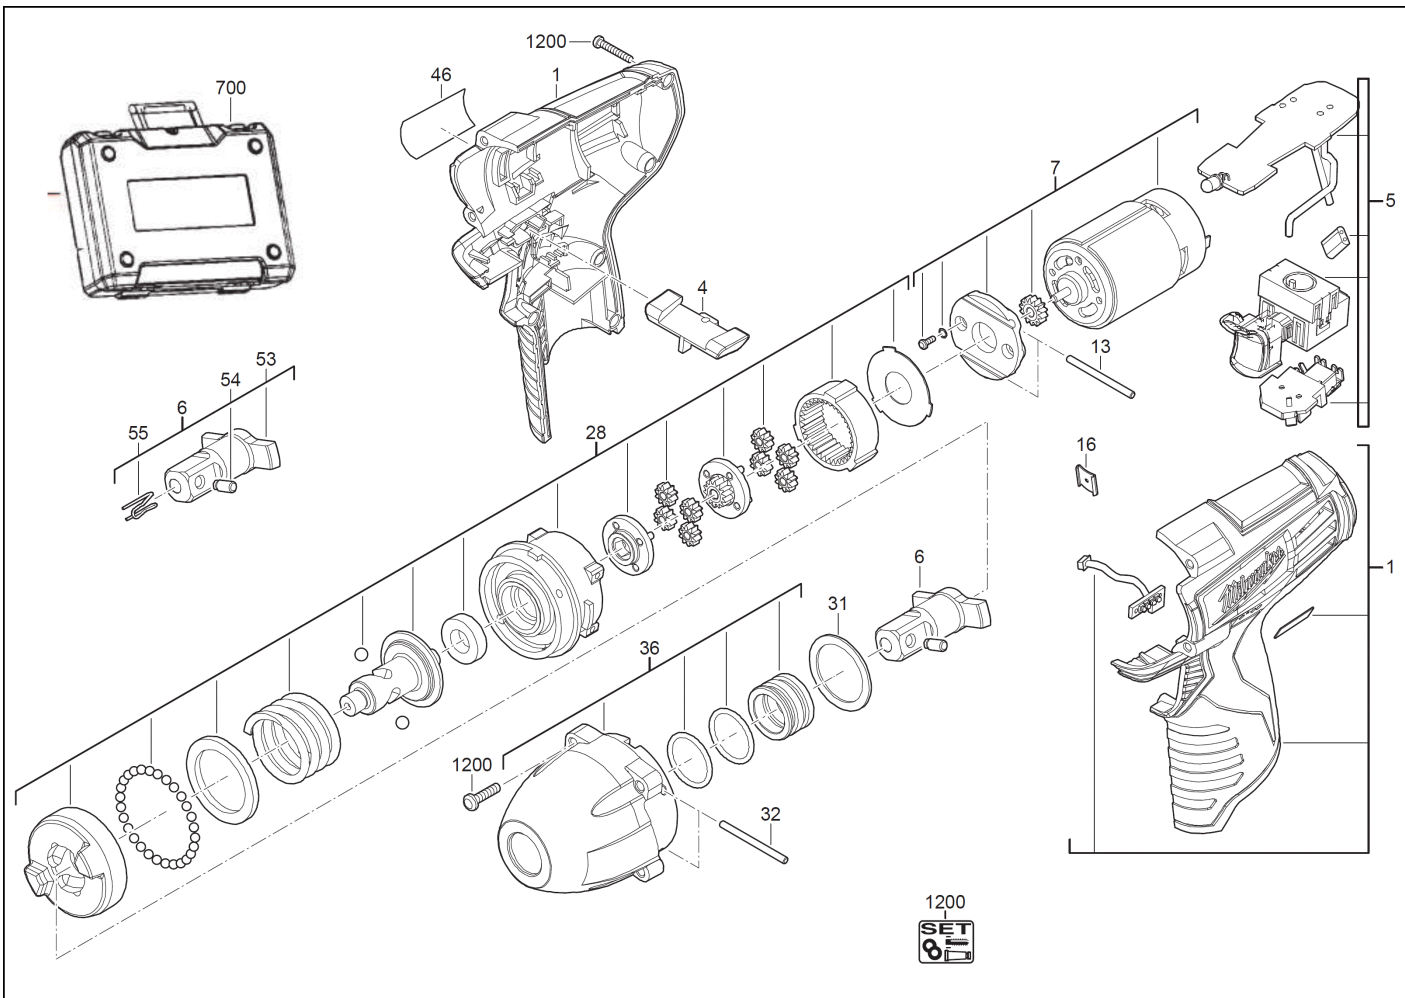

# C12IW-22C AK.-SCHLAGSCHRAUBER GB2

4933410470 - C12IW-22C - 4000431197

Position	Quantity	Description	Part number	EAN
0001 1	1	HANDGRIFF-SET	Item discontinued(201019001)	
0004 2	1	UMSCHALTER	Item discontinued(201216002)	
0005 3	1	SCHALTER	Item discontinued(4931433168)	
0006 4	1	SCHLUESSEL	200987001	4002395805044
0007 5	1	MOTOR	Item discontinued(201020001)	
0013 6	1	STIFT	Item discontinued(201077005)	
0016 7	1	VERBINDUNGS-STUECK	631542001	4002395822591
0028 8	1	GETRIEBESATZ	Item discontinued(201029001)	
0031 9	1	SCHEIBE	201076004	4002395803569
0032 10	1	STIFT	Item discontinued(201077006)	
0036 11	1	GETRIEBEKASTEN	Item discontinued(201027001)	
0046 12	1	LEISTUNGSSCHILD	Item discontinued(4931433169)	
0053 13	1	SCHLAGKOERPER	Item discontinued(4931433170)	
0054 14	1	ARRETIERSTIFT	Item discontinued(672448001)	
0055 15	1	FEDERELEMENT	691326001	4002395825097
0700 16	1	TRANSPORTKOFFER	Item discontinued(201338001)	
1200 17	1	SCHRAUBENSET	Item discontinued(4931433173)	