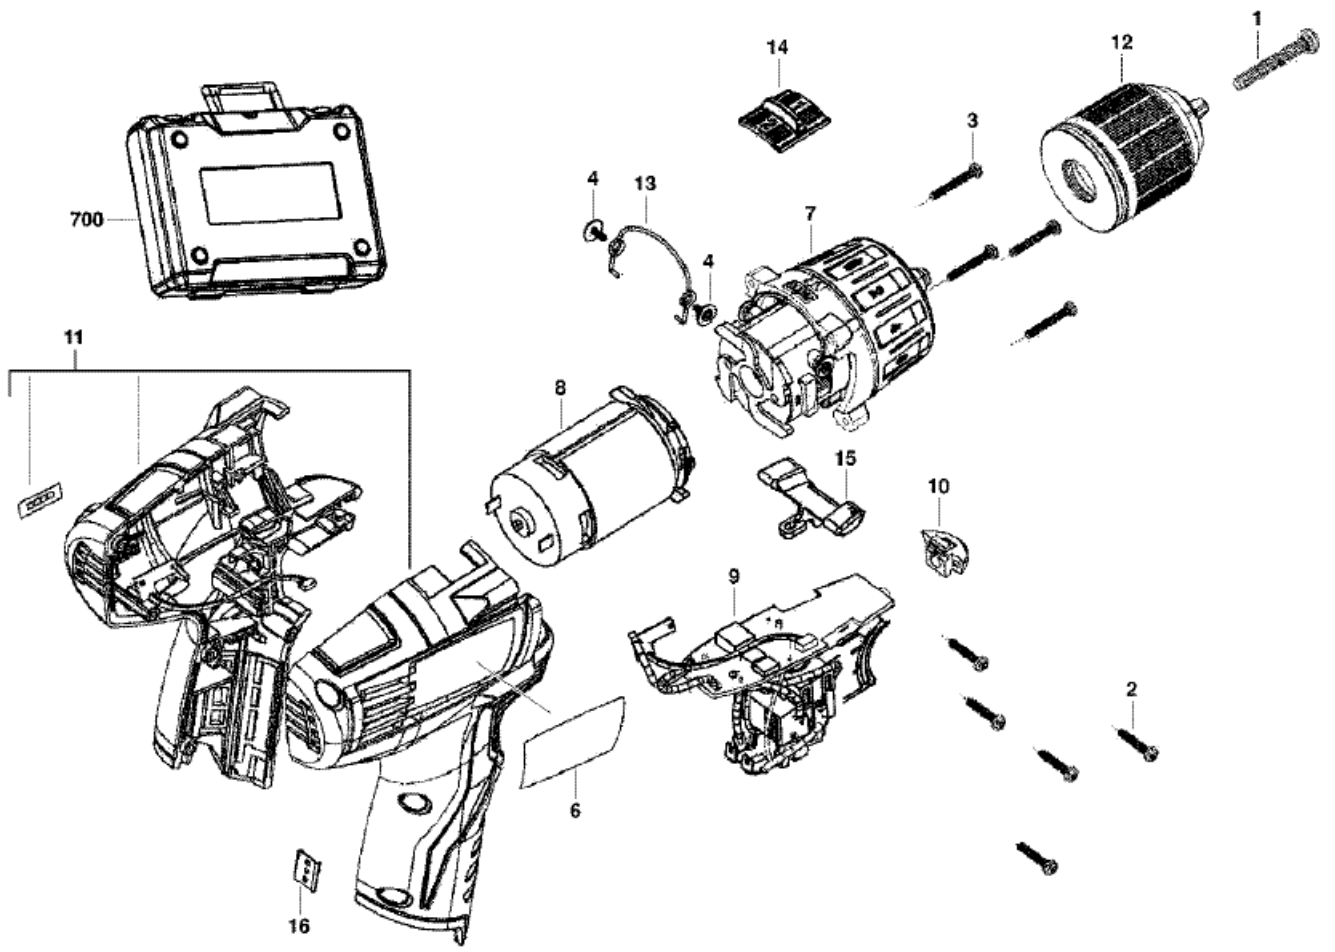

# C12DD-22C AKKU-SCHRAUBER GB2

4933410520 - C12DD-22C - 4000431208

Position	Quantity	Description	Part number	EAN
0001 1	1	SCHRAUBE	660120008	4002395823208
0002 2	1	SCHRAUBE	660851001	4002395823239
0003 3	4	SCHRAUBE	660230009	4002395823222
0004 4	1	SCHRAUBE	660200002	4002395823215
0006 5	1	LEISTUNGSSCHILD	Item discontinued(4931433288)	
0007 6	1	GETRIEBEKASTEN	Item discontinued(200447003)	
0008 7	1	MOTOR	Item discontinued(200447002)	
0009 8	1	ELECTRONIK-BAUSTEIN	Item discontinued(4931433289)	
0010 9	1	HALTER	519377001	4002395822584
0011 10	1	GEHAEUSE	Item discontinued(200447004)	
0012 11	1	BOHRFUTTER	4931448344	4002395137107
0013 12	1	UMSCHALTER	692300001	4002395823253
0014 13	1	UMSCHALTER	340323001	4002395822553
0015 14	1	KNOPF	519322001	4002395822577
0016 15	1	VERBINDUNGS-STUECK	631542001	4002395822591
0700 16	1	TRANSPORTKASTEN	Item discontinued(201608001)	