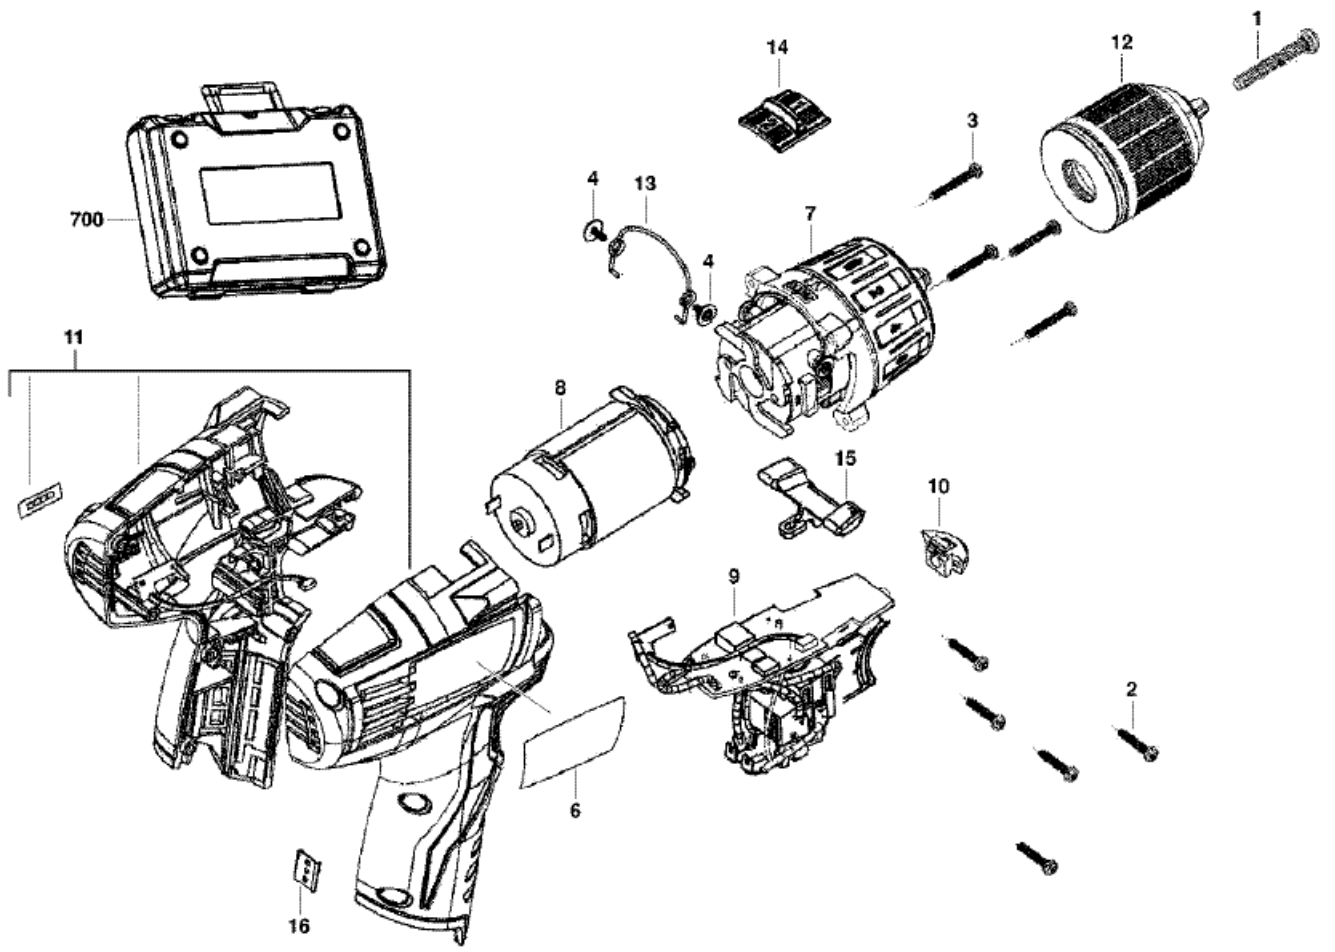

# C12DD-22X AKKU-KOMP.-SCHRAUBER IN2

4933416430 - C12DD-22X - 4000431208

Position	Quantity	Description	Part number	EAN
0001 1	1	SCHRAUBE	660120008	4002395823208
0002 2	1	SCHRAUBE	660851001	4002395823239
0003 3	4	SCHRAUBE	660230009	4002395823222
0004 4	1	SCHRAUBE	660200002	4002395823215
0006 5	1	LEISTUNGSSCHILD	Item discontinued(4931433288)	
0007 6	1	GETRIEBEKASTEN	Item discontinued(200447003)	
0008 7	1	MOTOR	Item discontinued(200447002)	
0009 8	1	ELECTRONIK-BAUSTEIN	Item discontinued(4931433289)	
0010 9	1	HALTER	519377001	4002395822584
0011 10	1	GEHAEUSE	Item discontinued(200447004)	
0012 11	1	BOHRFUTTER	4931448344	4002395137107
0013 12	1	UMSCHALTER	692300001	4002395823253
0014 13	1	UMSCHALTER	340323001	4002395822553
0015 14	1	KNOPF	519322001	4002395822577
0016 15	1	VERBINDUNGS-STUECK	631542001	4002395822591
0700 16	1	TRANSPORTKASTEN	Item discontinued(201608001)	