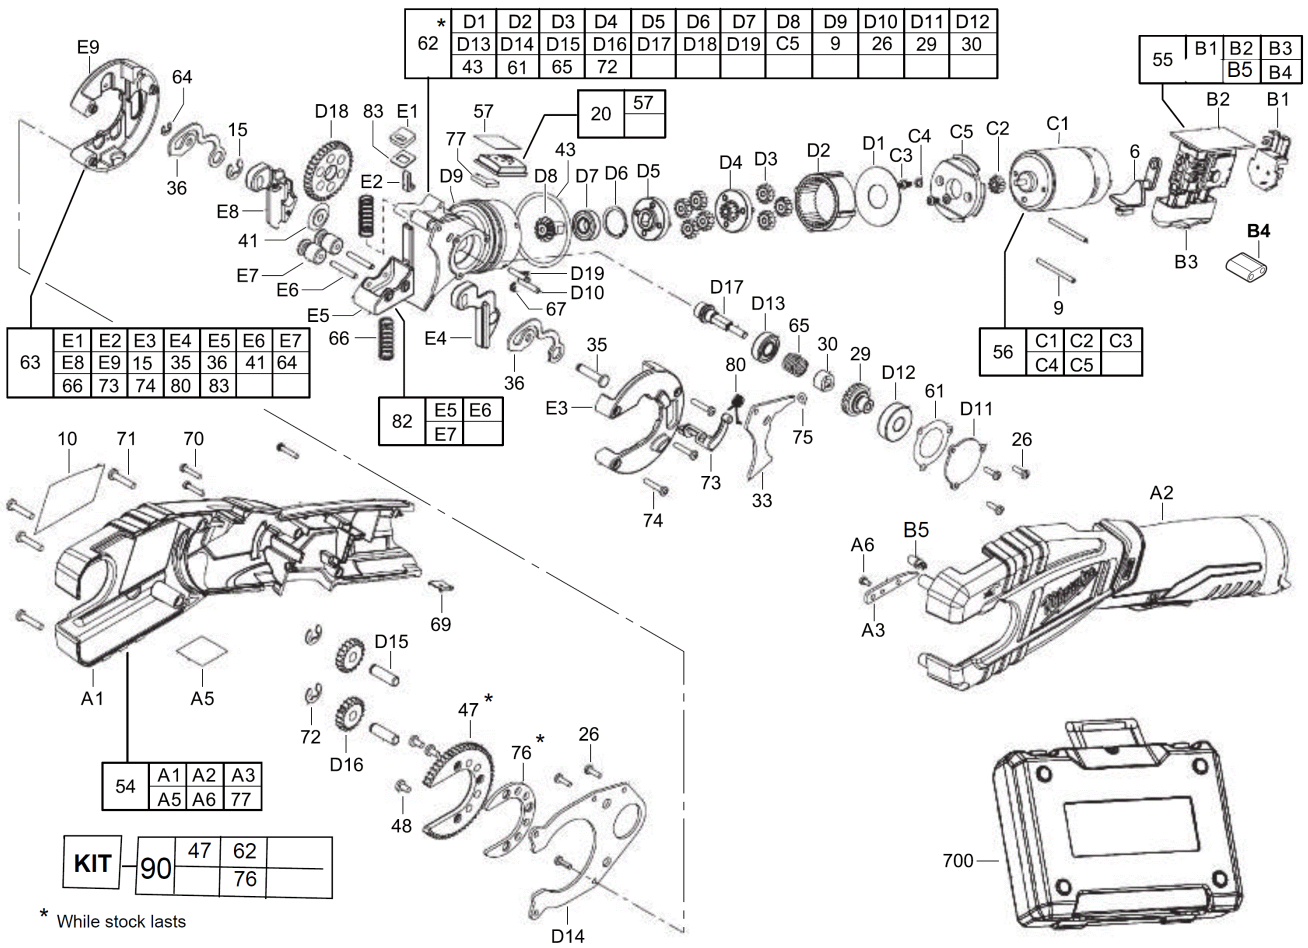

# C12PC-21C AKKU-KOMPAKT-ROHRSCHNEIDER GB2

4933410015 - C12PC-21C - 4000431218

\* While stock lasts

Position	Quantity	Description	Part number	EAN
0006 1	1	UMSCHALTER	Item discontinued(201104001)	
0009 2	1	STIFT	Item discontinued(201077007)	
0010 3	1	LEISTUNGSSCHILD	Item discontinued(4931433283)	
0015 4	1	BUEGEL	Item discontinued(201121001)	
0020 5	1	ELEKTR.BAUSTEIN	201033001	4002395803682
0026 6	1	SCHRAUBE	Item discontinued(200288060)	
0029 7	1	KEGELRAD	200969002	4002395803712
0030 8	1	Buchse	201126001	4002395803729
0033 9	1	AUSSCHALTER	201127001	4002395803736
0035 10	1	WELLE	201128001	4002395803743
0036 11	1	FEDERELEMENT	201129001	4002395803750
0041 12	1	Schneidrad	201130001	4002395803767
0043 13	1	O-RING	Item discontinued(201255004)	
0047 14	1	ZAHNRAD	Item discontinued(610818002)	
0048 15	1	SCHRAUBE M3,5x8	661292001	4002395828401
0054 16	1	HANDGRIFF KOMPL.	201037001	4002395803804
0055 17	1	SCHALTER-SET	4931433284	4002395901760
0056 18	1	MOTOREINHEIT	201031001	4002395803828
0057 19	1	AUFKLEBER LADEANZEIGE	201049002	4002395803835
0061 20	1	DICHTUNG	Item discontinued(201170002)	
0062 21	1	GETRIEBEGEHAUSE	Item discontinued(201032001)	
0063 22	1	SCHNEIDKOPF AUTOM.fuer Rohrcutter	4931452659	4002395172306
0064 23	1	BUEGEL	201121002	4002395803873
0065 24	1	FEDER	201137001	4002395803880
0066 25	1	FEDER	Item discontinued(201138001)	
0067 26	1	BUEGEL	Item discontinued(201121003)	
0069 27	1	HALTEBUEGEL	201140001	4002395803910
0070 28	1	SCHRAUBE	Item discontinued(200288057)	
0071 29	1	SCHRAUBE	Item discontinued(201096005)	
0072 30	1	BUEGEL	201121004	4002395803941
0073 31	1	NOCKENWELLE	201079002	4002395803958
0074 32	1	SCHRAUBE	Item discontinued(200288058)	
0075 33	1	O-RING	Item discontinued(201255003)	
0076 34	1	DISTANZSTUECK	201147001	4002395803989
0077 35	1	GUMMIPUFFER	Item discontinued(201148001)	
0080 36	1	FEDER	200171011	4002395804009
0082 37	1	ROLLENHALTER	201036001	4002395804016
0083 38	1	ARRETIERBLECH	Item discontinued(201150001)	
0090 39	1	GETRIEBEKOPF	Item discontinued(4931452662)	
0700 40	1	TRANSPORTKOFFER	201280002	4002395804030
41	1	M12B RED LI-ION AKKU 12 V/ 1.5 AH XXX	Item discontinued(4932352663)	