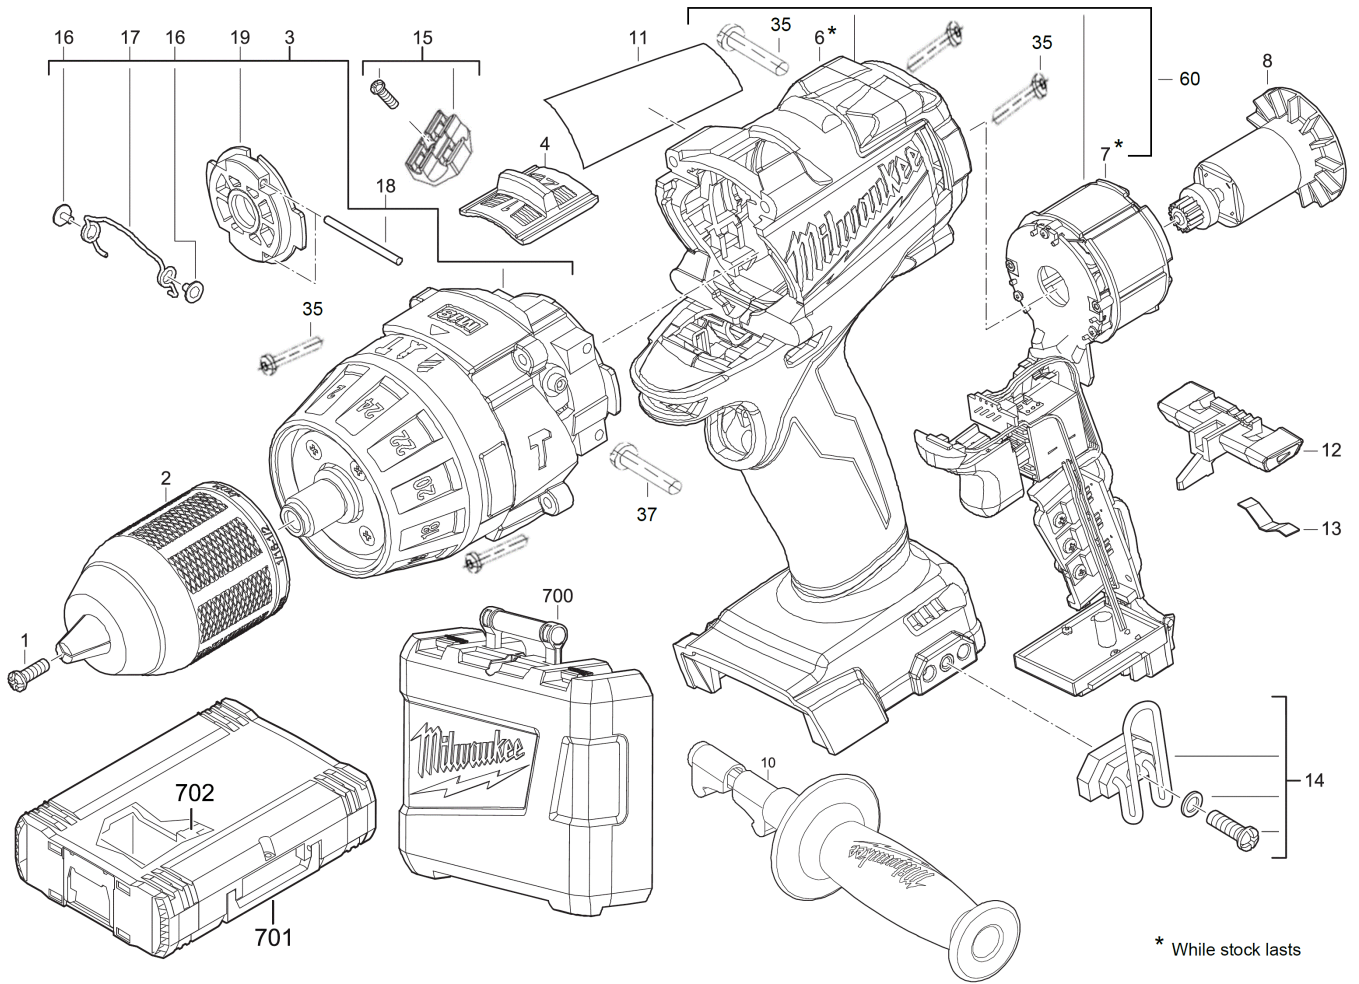

# **MBOX100CPD-421C SET POWERPACK GB2**

**4933440995 - MBOX100CPD-421C - 4000431221**

Position	Quantity	Description	Part number	EAN
0001 1	1	SCHRAUBE	4931433297	4002395896684
0002 2	1	BOHRFUTTER	4932371913	4002395345366
0003 3	1	GETRIEBE	4931435282	4002395899807
0004 4	1	UMSCHALTER	Item discontinued(4931435281)	
0006 5	1	GEHAEUSE	Item discontinued(4931435278)	
0007 6	1	ELEKTRONIK	Item discontinued(4931435267)	
0008 7	1	MOTOREINHEIT	4931435277	4002395902569
0010 8	1	HANDGRIFF	4931416738	4002395827480
0011 9	1	LEISTUNGSSCHILD	4931435283	4002395901869
0012 10	1	KNOPF	Item discontinued(4931435268)	
0013 11	1	FEDERBLECH	4931452341	4002395172528
0014 12	1	HAKEN	4931435274	4002395899982
0015 13	1	BITHALTER	4931435273	4002395901852
0016 14	2	SCHRAUBE	Item discontinued(661262001)	
0017 15	1	UMSCHALTBUEGEL	4931435272	4002395899975
0018 16	1	STIFT	4931435271	4002395902545
0019 17	1	HALTERUNG	4931435270	4002395902538
0035 18	13	SCHRAUBE	660851001	4002395823239
0037 19	2	SCHRAUBE	660570005	4002395827329
0060 20	1	GEHAEUSE + SCHALTER	Item discontinued(4931452342)	
0700 21	1	TRANSPORTKASTEN	4931435269	4002395901845
0701 22	1	SYSTEMKOFFER MILWAUKEE GR.1	4932378986	4002395349401
0702 23	1	KOFFEREINSATZ	4931440936	4002395863129
0001 24	2	M18B4 LI-ION AKKUMULATOR 4.0AH XXX	4932430063	4002395377244