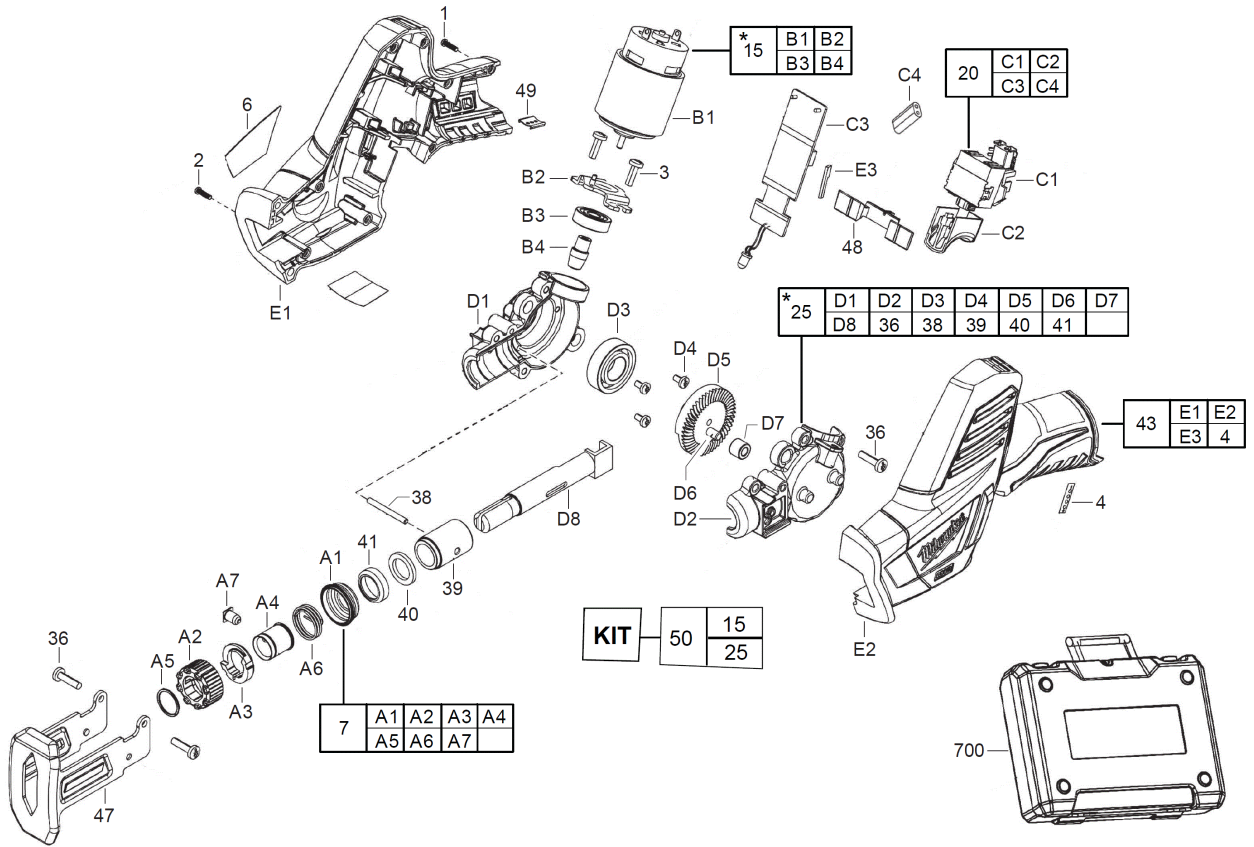

C12HZ-22C AKKU-SÄBELSÄEGE GB2

4933410020 - C12HZ-22C GB2 - 4000431228

* While stock lasts

Position	Quantity	Description	Part number	EAN
0001 1	1	SCHRAUBE	201046001	4002395802685
0002 2	1	SCHRAUBE	201047001	4002395802692
0003 3	1	SCHRAUBE	Item discontinued(201048001)	
0004 4	1	AUFKLEBER	Item discontinued(201049001)	
0006 5	1	LEISTUNGSSCHILD	Item discontinued(4931433295)	
0007 6	1	WERKZEUGAUFNAHME	200783002	4002395802739
0015 7	1	MOTOREINHEIT	Item discontinued(200784006)	
0020 8	1	SCHALTER M.ELEKTRO.	4931433296	4002395901746
0025 9	1	GETRIEBEPLATTE	Item discontinued(200787004)	
0036 10	1	SCHRAUBE	Item discontinued(201051001)	
0038 11	1	FUEHRUNGSELEMENT	201052001	4002395802784
0039 12	1	BUCHSE	201053001	4002395802791
0040 13	1	FILZ	Item discontinued(201054001)	
0041 14	1	ABDECKUNG	201055001	4002395802814
0043 15	1	HANDGRIFF KOMPL.	200785002	4002395802821
0047 16	1	ANSCHLAG	Item discontinued(201056001)	
0048 17	1	FUEHRUNGSSTUECK	201057001	4002395802845
0049 18	1	HOUSING CONNECTION KNOB	Item discontinued(1000079151)	
0050 19	1	MOTOR + Getriebekasten	Item discontinued(4931456706)	
0700 20	1	TRANSPORTKOFFER	4931511324	4058546651800
21	1	C12C LADEGERAeT IN2	4932352000	4002395366606
22	2	M12B RED LI-ION AKKU 12 V/ 1.5 AH XXX	Item discontinued(4932352663)	