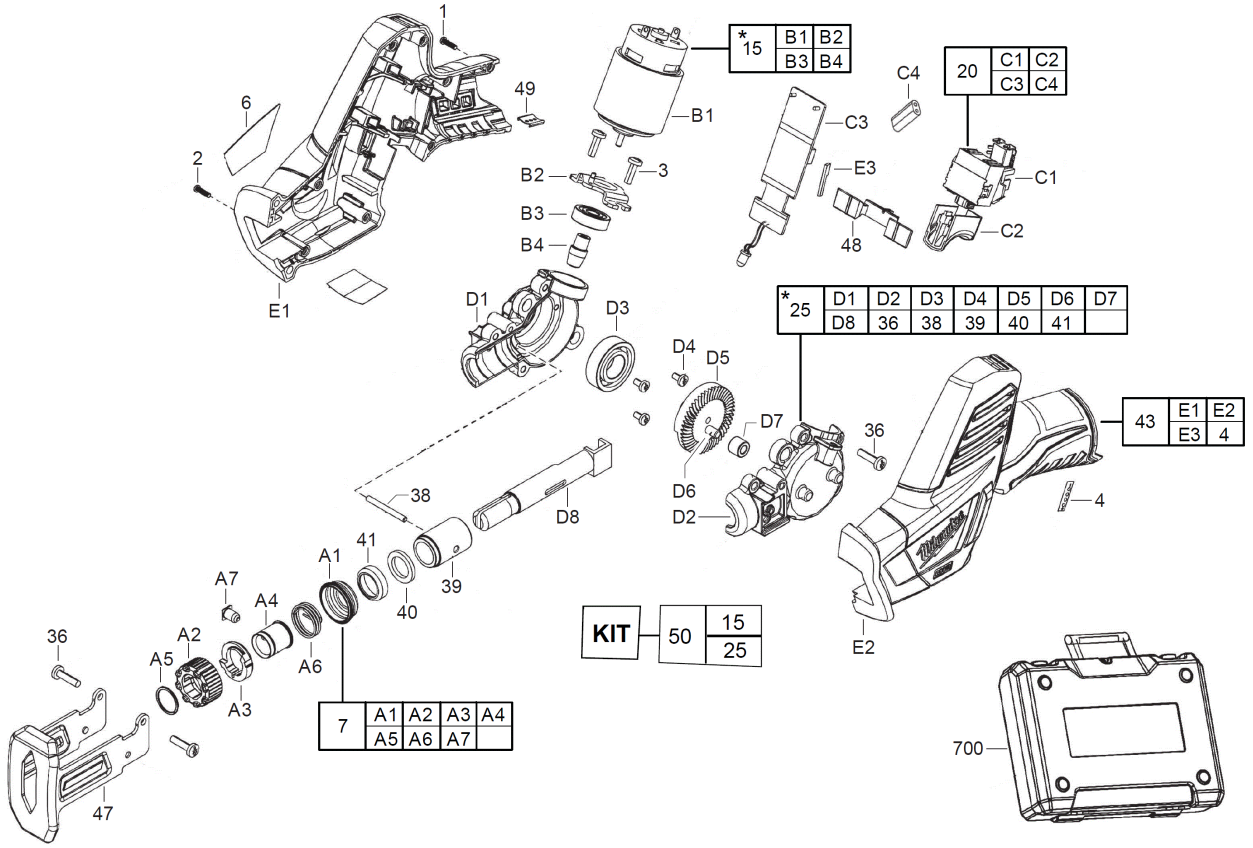

C12HZ-32C AKKU-SÄBELSÄEGE IN2

4933433330 - C12HZ-32C IN2 - 4000431228

* While stock lasts

Position	Quantity	Description	Part number	EAN
0001 1	1	SCHRAUBE	201046001	4002395802685
0002 2	1	SCHRAUBE	201047001	4002395802692
0003 3	1	SCHRAUBE	Item discontinued(201048001)	
0004 4	1	AUFKLEBER	Item discontinued(201049001)	
0006 5	1	LEISTUNGSSCHILD	Item discontinued(4931433295)	
0007 6	1	WERKZEUGAUFNAHME	200783002	4002395802739
0015 7	1	MOTOREINHEIT	Item discontinued(200784006)	
0020 8	1	SCHALTER M.ELEKTRO.	4931433296	4002395901746
0025 9	1	GETRIEBEPLATTE	Item discontinued(200787004)	
0036 10	1	SCHRAUBE	Item discontinued(201051001)	
0038 11	1	FUEHRUNGSELEMENT	201052001	4002395802784
0039 12	1	BUCHSE	201053001	4002395802791
0040 13	1	FILZ	Item discontinued(201054001)	
0041 14	1	ABDECKUNG	201055001	4002395802814
0043 15	1	HANDGRIFF KOMPL.	200785002	4002395802821
0047 16	1	ANSCHLAG	Item discontinued(201056001)	
0048 17	1	FUEHRUNGSSTUECK	201057001	4002395802845
0049 18	1	HOUSING CONNECTION KNOB	Item discontinued(1000079151)	
0050 19	1	MOTOR + Getriebekasten	Item discontinued(4931456706)	
0700 20	1	TRANSPORTKOFFER	4931511324	4058546651800
21	1	C12C LADEGERAeT IN2	4932352000	4002395366606
22	2	M12BX LI-ION AKKUMULATOR 3.0AH XXX	Item discontinued(4932352664)	