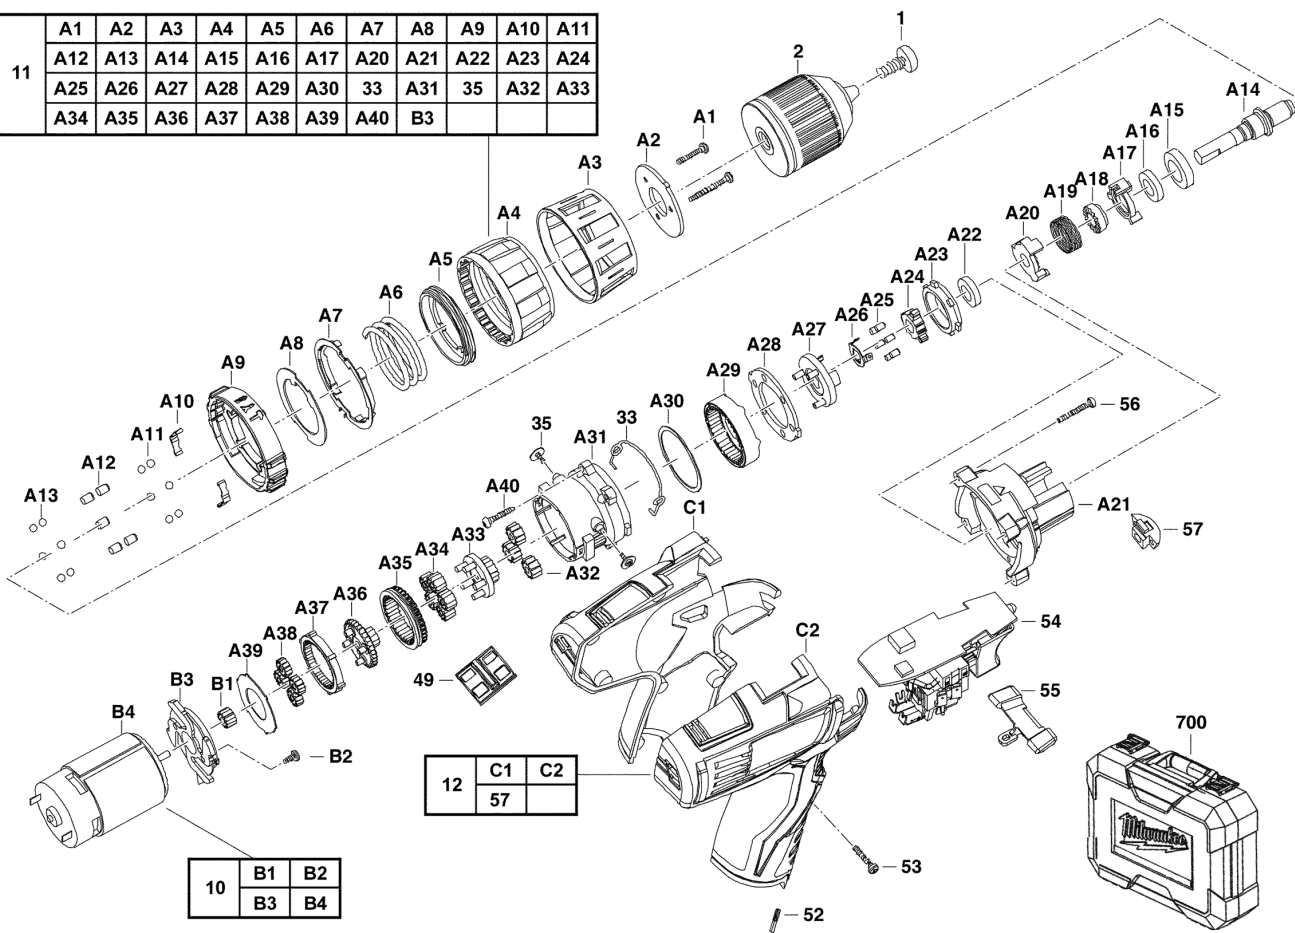

# C12PD-0 AKKU-SCHLAGBOHRSCHRAUBER XXX

4933413860 - C12PD-0 - 4000431238

11	A1	A2	A3	A4	A5	A6	A7	A8	A9	A10	A11
	A12	A13	A14	A15	A16	A17	A20	A21	A22	A23	A24
	A25	A26	A27	A28	A29	A30	33	A31	35	A32	A33
	A34	A35	A36	A37	A38	A39	A40	B3			

12	C1	C2
	57	

10	B1	B2
	B3	B4

Position	Quantity	Description	Part number	EAN
0001 1	1	SCHRAUBE	660120008	4002395823208
0002 2	1	BOHRFUTTER	Item discontinued(201495002)	
0010 3	1	MOTOREINHEIT	201492002	4058546069773
0011 4	1	GETRIEBEGEHAEUSE	Item discontinued(201493002)	
0012 5	1	GEHAEUSE	201494002	4002395839377
0033 6	1	UMSCHALTER	692300001	4002395823253
0035 7	1	SCHRAUBE	Item discontinued(661262001)	
0049 8	1	DREHZAHLREGLER	350398001	4002395894383
0052 9	1	DREHZAHLREGLER	350398001	4002395894383
0053 10	1	SCHRAUBE	660570005	4002395827329
0054 11	1	SCHALTER M.ELEKTRO.	Item discontinued(4931433066)	
0055 12	1	KNOPF	520988001	4058546159030
0056 13	1	SCHRAUBE	660230017	4002395839742
0057 14	1	HALTER	519377001	4002395822584
0058 15	1	LEISTUNGSSCHILD	Item discontinued(4931433067)	
0700 16	1	TRANSPORTKOFFER	Item discontinued(201502002)	