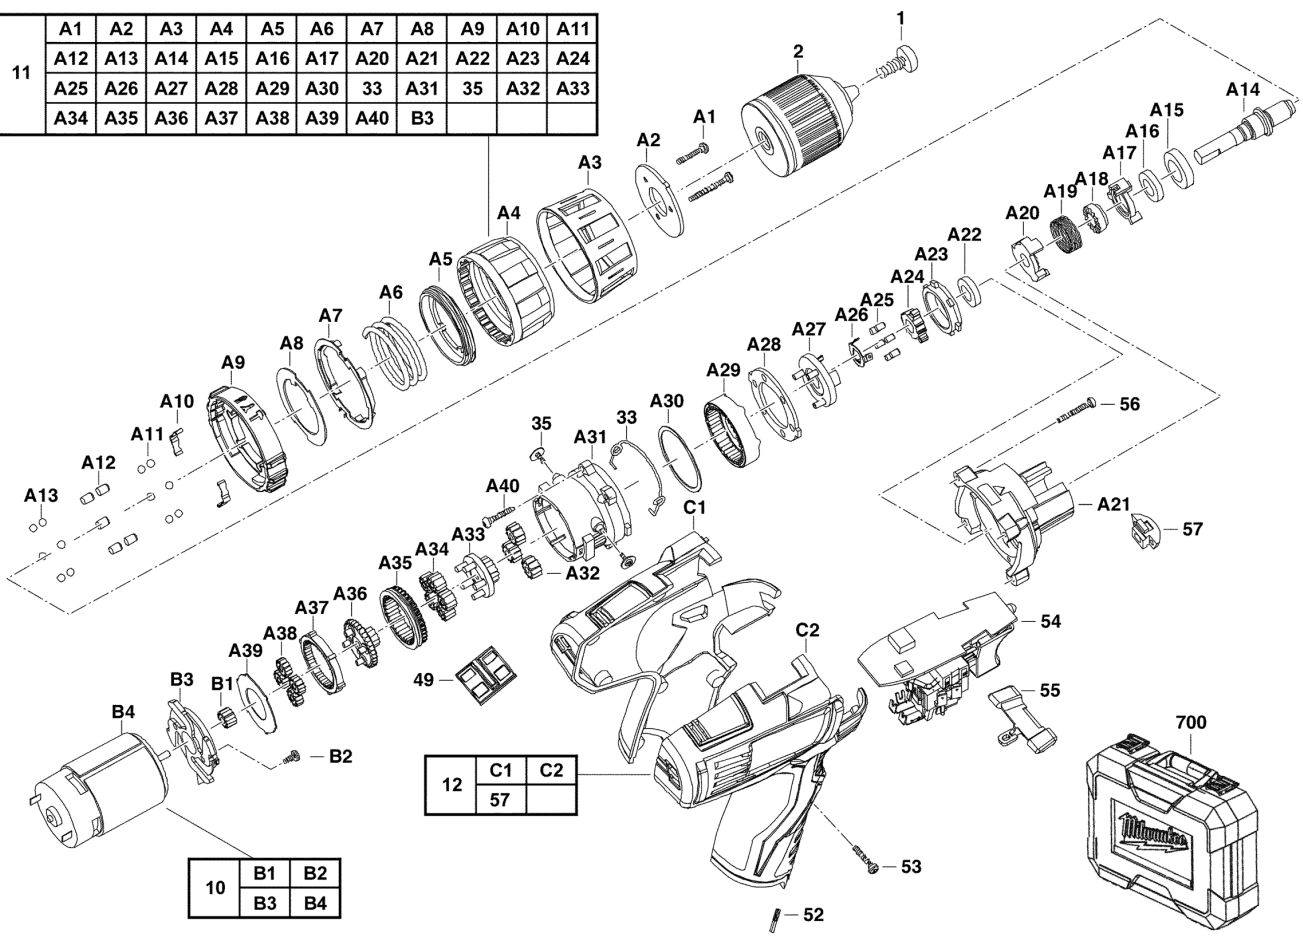

C12PD-202C AKKU-SCHLAGBOHRER GB2

4933441188 - C12PD-202C - 4000431238

11	A1	A2	A3	A4	A5	A6	A7	A8	A9	A10	A11
	A12	A13	A14	A15	A16	A17	A20	A21	A22	A23	A24
	A25	A26	A27	A28	A29	A30	33	A31	35	A32	A33
	A34	A35	A36	A37	A38	A39	A40	B3			

12	C1	C2
	57	

10	B1	B2
	B3	B4

Position	Quantity	Description	Part number	EAN
0001 1	1	SCHRAUBE	660120008	4002395823208
0002 2	1	BOHRFUTTER	Item discontinued(201495002)	
0010 3	1	MOTOREINHEIT	201492002	4058546069773
0011 4	1	GETRIEBEGEHAEUSE	Item discontinued(201493002)	
0012 5	1	GEHAEUSE	201494002	4002395839377
0033 6	1	UMSCHALTER	692300001	4002395823253
0035 7	1	SCHRAUBE	Item discontinued(661262001)	
0049 8	1	DREHZAHLREGLER	350398001	4002395894383
0052 9	1	DREHZAHLREGLER	350398001	4002395894383
0053 10	1	SCHRAUBE	660570005	4002395827329
0054 11	1	SCHALTER M.ELEKTRO.	Item discontinued(4931433066)	
0055 12	1	KNOPF	520988001	4058546159030
0056 13	1	SCHRAUBE	660230017	4002395839742
0057 14	1	HALTER	519377001	4002395822584
0058 15	1	LEISTUNGSSCHILD	Item discontinued(4931433067)	
0700 16	1	TRANSPORTKOFFER	Item discontinued(201502002)	