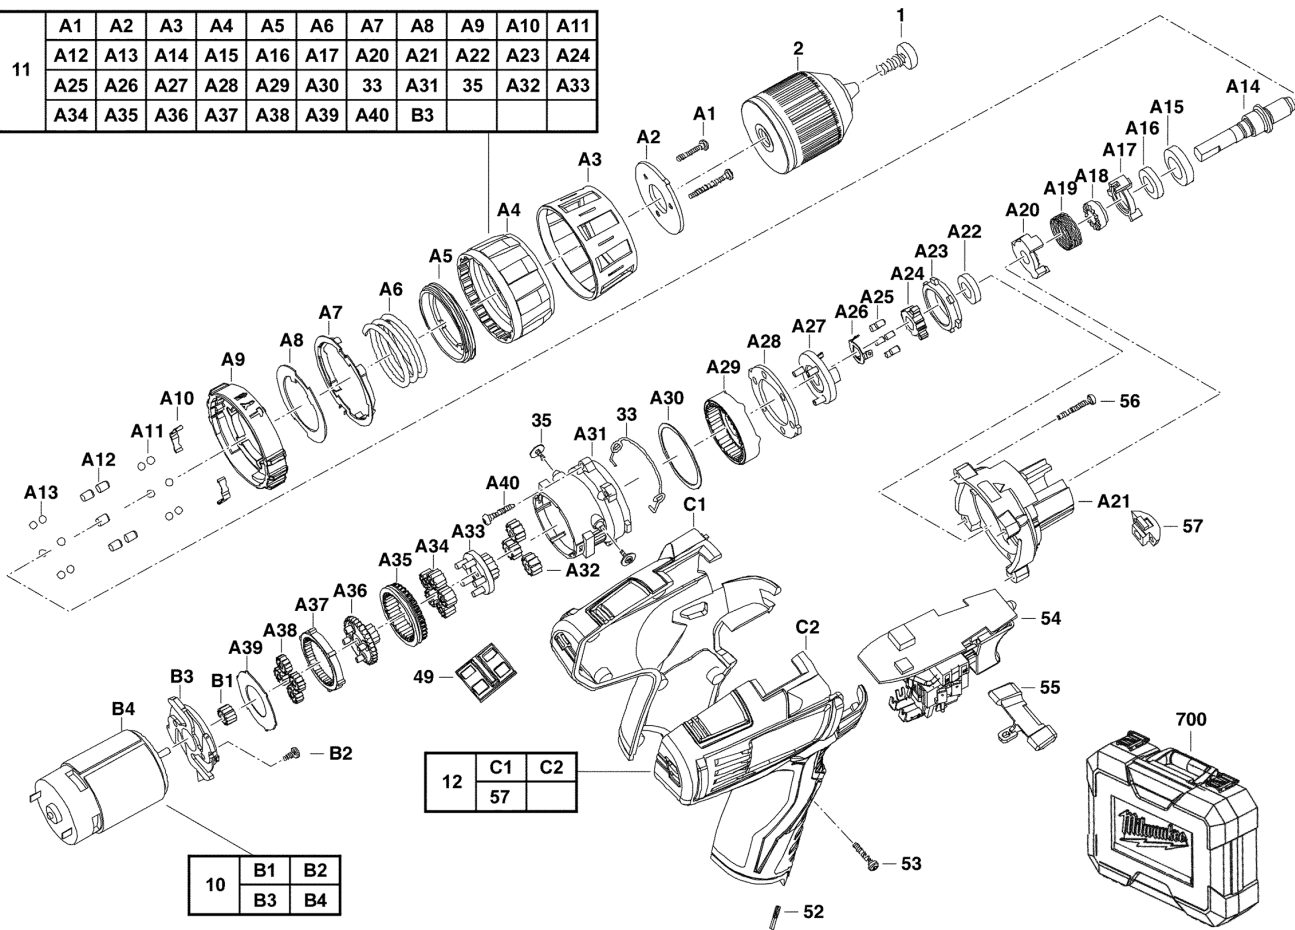

C12PD-22C AKKU-SCHLAGBOHRER IN2

4933413780 - C12PD-22C - 4000431238

11	A1	A2	A3	A4	A5	A6	A7	A8	A9	A10	A11
	A12	A13	A14	A15	A16	A17	A20	A21	A22	A23	A24
	A25	A26	A27	A28	A29	A30	33	A31	35	A32	A33
	A34	A35	A36	A37	A38	A39	A40	B3			

Position	Quantity	Description	Part number	EAN
0001 1	1	SCHRAUBE	660120008	4002395823208
0002 2	1	BOHRFUTTER	Item discontinued(201495002)	
0010 3	1	MOTOREINHEIT	201492002	4058546069773
0011 4	1	GETRIEBEGEHAEUSE	Item discontinued(201493002)	
0012 5	1	GEHAEUSE	201494002	4002395839377
0033 6	1	UMSCHALTER	692300001	4002395823253
0035 7	1	SCHRAUBE	Item discontinued(661262001)	
0049 8	1	DREHZAHLREGLER	350398001	4002395894383
0052 9	1	DREHZAHLREGLER	350398001	4002395894383
0053 10	1	SCHRAUBE	660570005	4002395827329
0054 11	1	SCHALTER M.ELEKTRO.	Item discontinued(4931433066)	
0055 12	1	KNOPF	520988001	4058546159030
0056 13	1	SCHRAUBE	660230017	4002395839742
0057 14	1	HALTER	519377001	4002395822584
0058 15	1	LEISTUNGSSCHILD	Item discontinued(4931433067)	
0700 16	1	TRANSPORTKOFFER	Item discontinued(201502002)	
17	1	C12C LADEGERAeT (NO SALE) IN2	4931404642	4002395856435