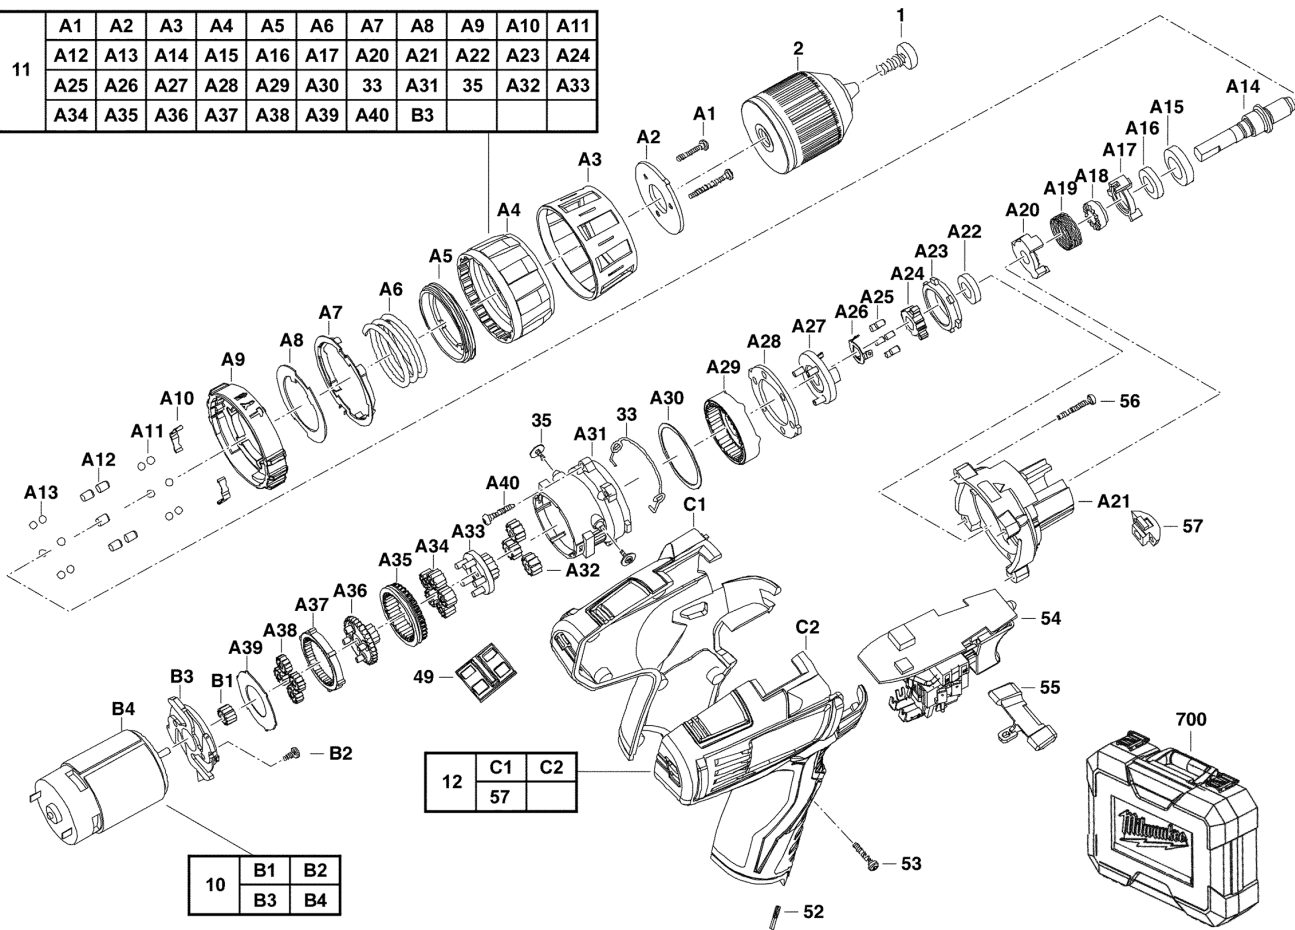

C12PD-32C AKKU- SCHLAGBOHRSCHRAUBER IN2

4933413785 - C12PD-32C - 4000431238

11	A1	A2	A3	A4	A5	A6	A7	A8	A9	A10	A11
	A12	A13	A14	A15	A16	A17	A20	A21	A22	A23	A24
	A25	A26	A27	A28	A29	A30	33	A31	35	A32	A33
	A34	A35	A36	A37	A38	A39	A40	B3			

10	B1	B2
	B3	B4

12	C1	C2
	57	

Position	Quantity	Description	Part number	EAN
0001 1	1	SCHRAUBE	660120008	4002395823208
0002 2	1	BOHRFUTTER	Item discontinued(201495002)	
0010 3	1	MOTOREINHEIT	201492002	4058546069773
0011 4	1	GETRIEBEGEHAEUSE	Item discontinued(201493002)	
0012 5	1	GEHAEUSE	201494002	4002395839377
0033 6	1	UMSCHALTER	692300001	4002395823253
0035 7	1	SCHRAUBE	Item discontinued(661262001)	
0049 8	1	DREHZAHLREGLER	350398001	4002395894383
0052 9	1	DREHZAHLREGLER	350398001	4002395894383
0053 10	1	SCHRAUBE	660570005	4002395827329
0054 11	1	SCHALTER M.ELEKTRO.	Item discontinued(4931433066)	
0055 12	1	KNOPF	520988001	4058546159030
0056 13	1	SCHRAUBE	660230017	4002395839742
0057 14	1	HALTER	519377001	4002395822584
0058 15	1	LEISTUNGSSCHILD	Item discontinued(4931433067)	
0700 16	1	TRANSPORTKOFFER	Item discontinued(201502002)	
17	1	C12C LADEGERAeT (NO SALE) IN2	4931404642	4002395856435