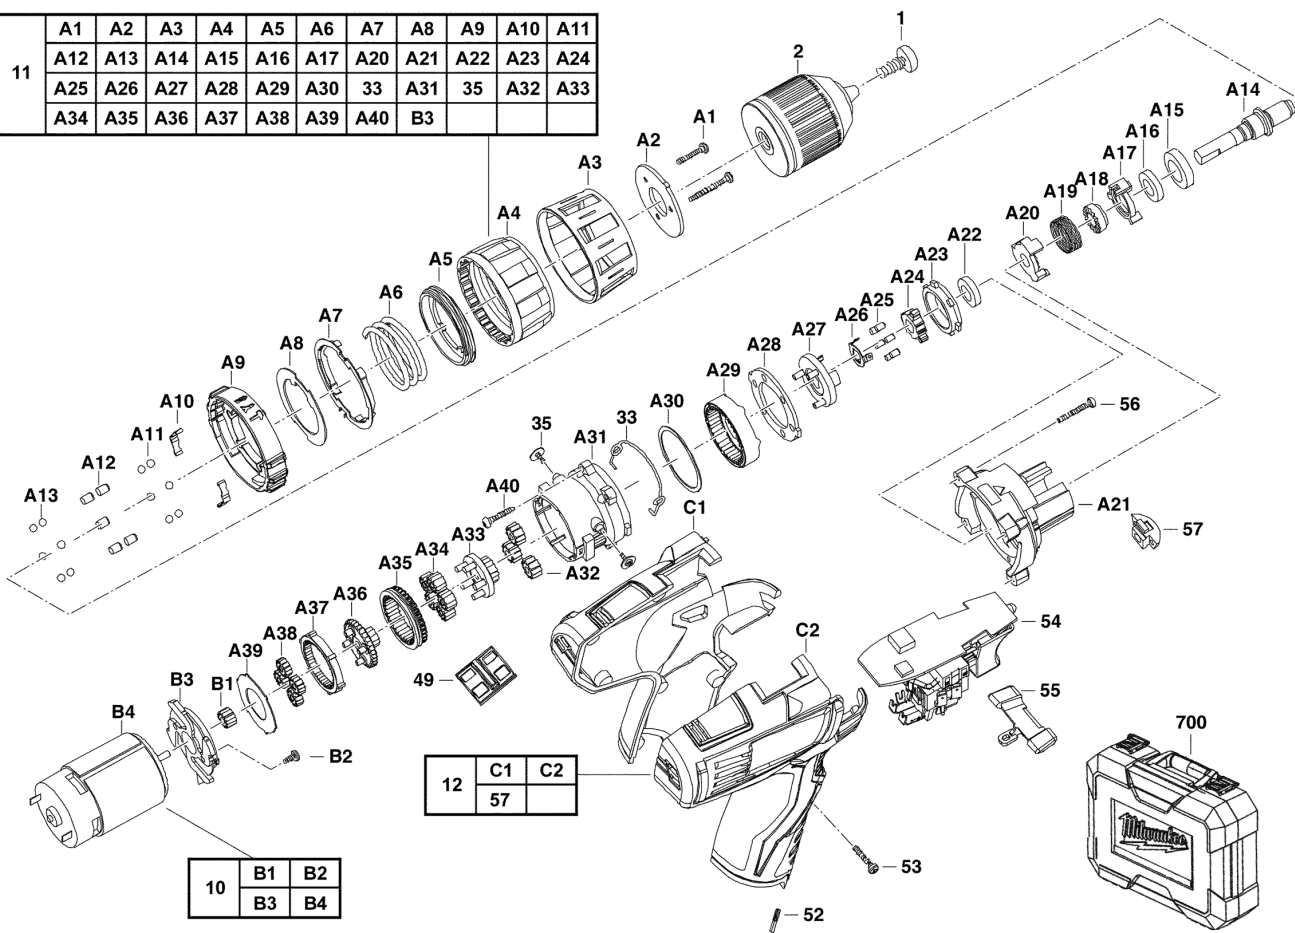

C12PD-32X AKKU-SCHLAGBOHRCHR. IN2

4933416422 - C12PD-32X - 4000431238

11	A1	A2	A3	A4	A5	A6	A7	A8	A9	A10	A11
	A12	A13	A14	A15	A16	A17	A20	A21	A22	A23	A24
	A25	A26	A27	A28	A29	A30	33	A31	35	A32	A33
	A34	A35	A36	A37	A38	A39	A40	B3			

12	C1	C2
	57	

10	B1	B2
	B3	B4

Position	Quantity	Description	Part number	EAN
0001 1	1	SCHRAUBE	660120008	4002395823208
0002 2	1	BOHRFUTTER	Item discontinued(201495002)	
0010 3	1	MOTOREINHEIT	201492002	4058546069773
0011 4	1	GETRIEBEGEHAEUSE	Item discontinued(201493002)	
0012 5	1	GEHAEUSE	201494002	4002395839377
0033 6	1	UMSCHALTER	692300001	4002395823253
0035 7	1	SCHRAUBE	Item discontinued(661262001)	
0049 8	1	DREHZAHLREGLER	350398001	4002395894383
0052 9	1	DREHZAHLREGLER	350398001	4002395894383
0053 10	1	SCHRAUBE	660570005	4002395827329
0054 11	1	SCHALTER M.ELEKTRO.	Item discontinued(4931433066)	
0055 12	1	KNOPF	520988001	4058546159030
0056 13	1	SCHRAUBE	660230017	4002395839742
0057 14	1	HALTER	519377001	4002395822584
0058 15	1	LEISTUNGSSCHILD	Item discontinued(4931433067)	
0700 16	1	TRANSPORTKOFFER	Item discontinued(201502002)	
17	1	C12C LADEGERAeT (NO SALE) IN2	4931404642	4002395856435